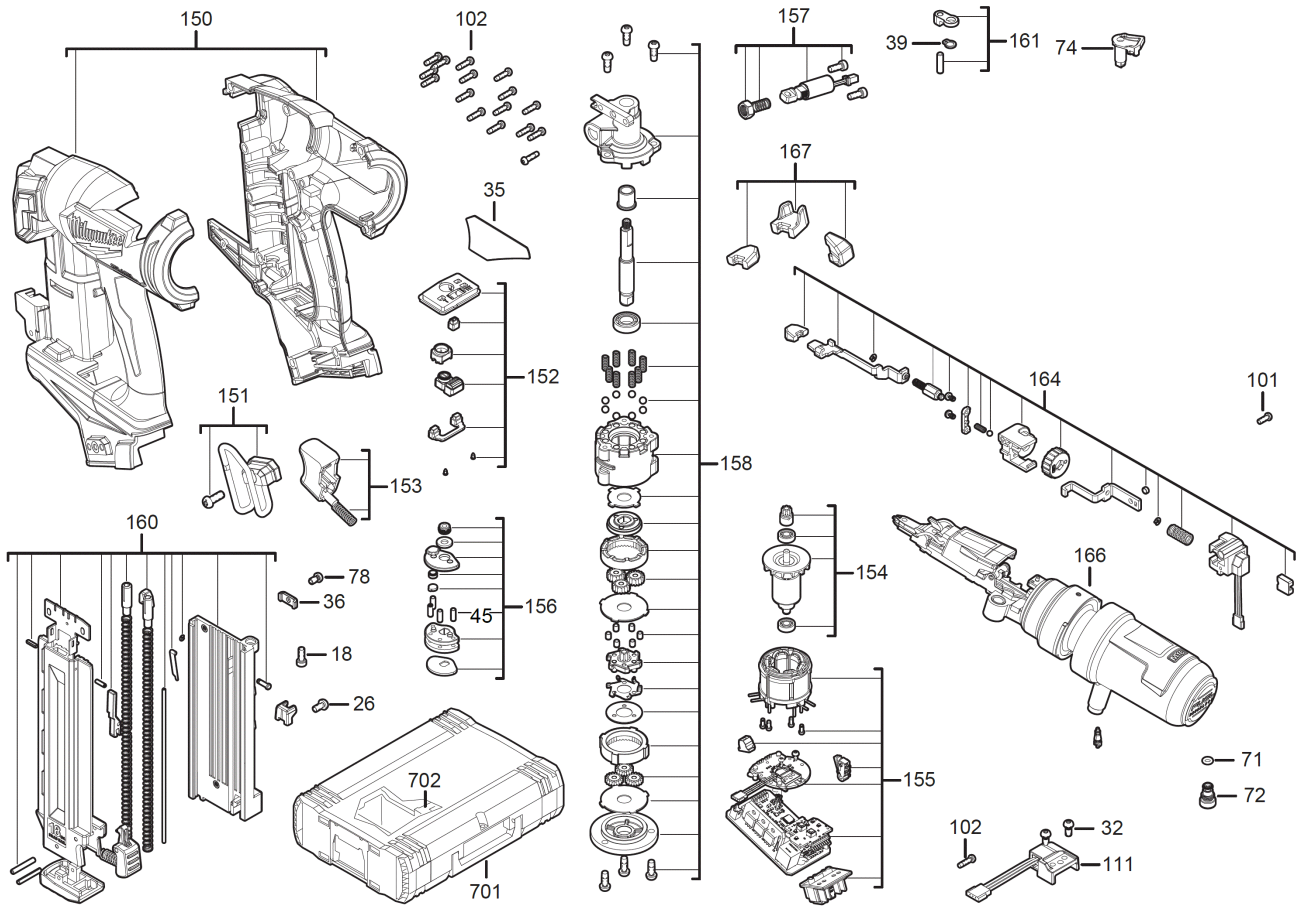

M18FN18GS-202X FINISH NAILER IN2

4933471407 - M18FN18GS-202X - 4000474126

Position	Quantity	Description	Part number	EAN
0018	1	SCREW	4931446540	4002395876259
0026	1	SCREW	4931453100	4002395151349
0032	2	SCREW	4931472311	4058546285289
0035	1	RATING PLATE	4931472312	4058546285296
0036	1	BRACKET	4931472313	4058546285302
0039	1	HOLDING RING	4931465917	4058546240172
0045	1	PIN	4931472314	4058546285319
0071	1	O-RING	4931472315	4058546285326
0072	1	PLUG	4931472316	4058546285333
0074	1	PAWL	4931472317	4058546285340
0078	1	SCREW	4931454390	4058546008185
0101	1	SCREW	660380006	4002395849857
0102	18	SCREW	660570005	4002395827329
0111	1	ELECTRONIC	4931472319	4058546285364
0150	1	HOUSING	4931472320	4058546285371
0151	1	HOOK	4931472321	4058546285388
0152	1	SWITCH BOARD	4931472322	4058546285395
0153	1	TRIGGER	4931472323	4058546285401
0154	1	ROTOR	4931472324	4058546285418
0155	1	ELECTRONIC	4931472325	4058546285425
0156	1	DRIVE	4931472326	4058546285432
0157	1	MAGNET	4931472327	4058546285449
0158	1	GEAR BOX	4931472328	4058546285456
0160	1	MAGAZINE	4931472329	4058546285463
0161	1	JOINT PIECE	4931472330	4058546285470
0164	1	DEPTH GAUGE	4931472333	4058546285500
0166	1	CYLINDER	4931472335	4058546285524
0167	1	NOSEPIECE	4931472336	4058546285531
0701	1	HD Box 3 - 1pc	4932453386	4002395143634
0702	1	INSERT	4931472337	4058546285548