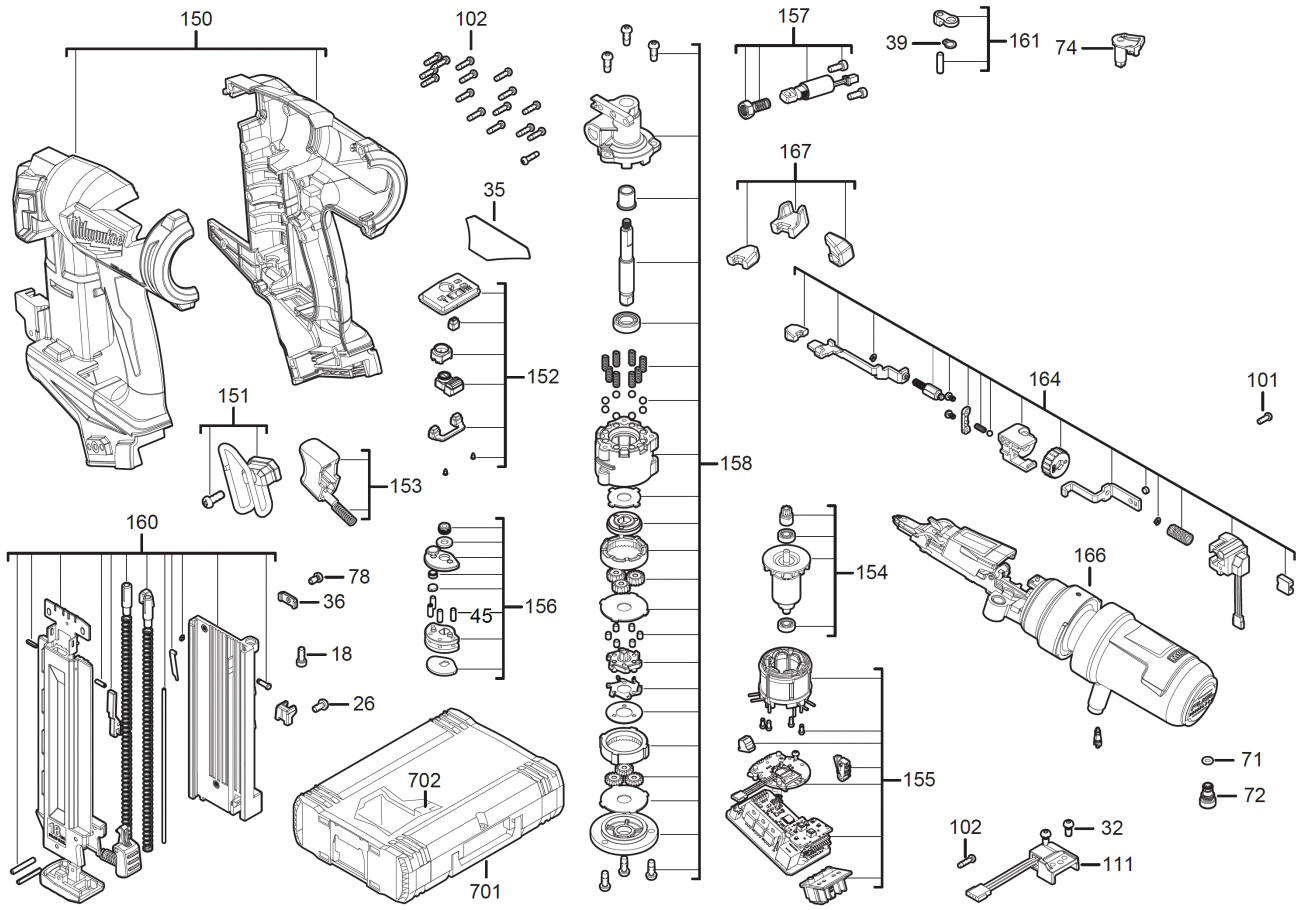

M18FN18GS-0X FINISH NAILER XXX

4933471409 - M18FN18GS-0X - 4000474126

Position	Quantity	Description	Part number	EAN
0018	1	SCREW	4931446540	4002395876259
0026	1	SCREW	4931453100	4002395151349
0032	2	SCREW	4931472311	4058546285289
0035	1	RATING PLATE	4931472312	4058546285296
0036	1	BRACKET	4931472313	4058546285302
0039	1	HOLDING RING	4931465917	4058546240172
0045	1	PIN	4931472314	4058546285319
0071	1	O-RING	4931472315	4058546285326
0072	1	PLUG	4931472316	4058546285333
0074	1	PAWL	4931472317	4058546285340
0078	1	SCREW	4931454390	4058546008185
0101	1	SCREW	660380006	4002395849857
0102	18	SCREW	660570005	4002395827329
0111	1	ELECTRONIC	4931472319	4058546285364
0150	1	HOUSING	4931472320	4058546285371
0151	1	HOOK	4931472321	4058546285388
0152	1	SWITCH BOARD	4931472322	4058546285395
0153	1	TRIGGER	4931472323	4058546285401
0154	1	ROTOR	4931472324	4058546285418
0155	1	ELECTRONIC	4931472325	4058546285425
0156	1	DRIVE	4931472326	4058546285432
0157	1	MAGNET	4931472327	4058546285449
0158	1	GEAR BOX	4931472328	4058546285456
0160	1	MAGAZINE	4931472329	4058546285463
0161	1	JOINT PIECE	4931472330	4058546285470
0164	1	DEPTH GAUGE	4931472333	4058546285500
0166	1	CYLINDER	4931472335	4058546285524
0167	1	NOSEPIECE	4931472336	4058546285531
0701	1	HD Box 3 - 1pc	4932453386	4002395143634
0702	1	INSERT	4931472337	4058546285548