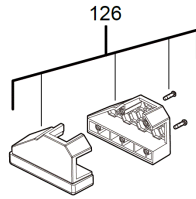

M18FSSM-121 FUEL SECT. SEW. MACHINE IN2

4933471410 - M18FSSM-1202 - 4000474926

Position	Quantity	Description	Part number	EAN
0003	6	SCREW	5131000000	
0007	5	SCREW	4931465326	4058546234263
0009	2	SCREW	4931454853	4058546020279
0014	2	RING	4931452661	4002395172320
0015	1	COVER	4931473159	4058546334611
0016	1	PIN	4931473160	4058546334628
0017	1	COVER	4931473161	4058546334635
0024	1	ELECTRONIC	4931473162	4058546334642
0028	1	NAME PLATE	4931473163	4058546334659
0032	1	COVER	4931473164	4058546334666
0036	2	SCREW	4931435150	4002395859948
0037	1	Large Guide Hose for FSSM	4932471720	4058546296193
0038	2	SPRING	4931473165	4058546334673
0039	4	SCREW	4931454039	4002395280681
0044	2	SCREW	4931473166	4058546334680
0045	2	BRACKET	4931473167	4058546334697
0046	2	NUT	4931473168	4058546334703
0047	1	GEAR BOX COVER	4931473169	4058546334710
0048	2	ROD	4931473170	4058546334727
0049	4	SPRING WASHER	4931473171	4058546334734
0050	4	SCREW	4931473172	4058546334741
0051	1	LINK BLOCK	4931473173	4058546334758
0053	1	TOOTHED BELT	4931473174	4058546334765
0054	2	SPRING	4931473175	4058546334772
0055	1	BEARING BRACKET	4931473176	4058546334789
0062	4	SCREW	4931473177	4058546334796
0063	1	MOTOR SUPPORT	4931473178	4058546334802
0077	1	BEARING BRACKET	4931473179	4058546334819
0079	2	32mm Cable Drum for FCSSM/FSSM	4932471719	4058546296186
0081	1	FOAM RUBBER	4931473180	4058546334826
0101	1	INDEXING SLEEVE	4931473181	4058546334833
0102	1	SWITCH BAR	4931473182	4058546334840
0103	1	HOLDING BRACKET	4931473183	4058546334857
0104	1	COLLAR	4931473184	4058546334864
0105	1	CAP	4931473185	4058546334871
0106	1	HANDLE	4931473186	4058546334888
0107	1	INTERLOCK ELEMENT	4931473187	4058546334895
0108	1	HOOK	4931473188	4058546334901
0109	2	WHEEL	4931473189	4058546334918
0110	1	CONNECTION SET	4931473190	4058546334925
0111	1	DRIVE SHANK	4931473191	4058546334932
0112	1	FEED SPINDLE	4931473192	4058546334949
0113	1	COLLET	4931473193	4058546334956
0114	1	THRUST COLLAR	4931473194	4058546334963
0115	1	THRUST COLLAR	4931473195	4058546334970
0116	1	THRUST PIECE	4931473196	4058546334987
0117	1	THRUST PIECE	4931473197	4058546334994
0118	1	GEAR BOX	4931473198	4058546335007
0120	1	RATING PLATE	4931473199	4058546335014
0121	1	COVER	4931473200	4058546335021