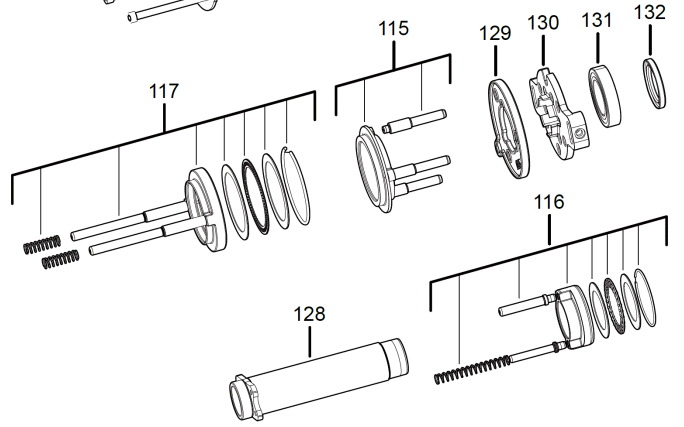

M18FSSM-121 FUEL SECT. SEW. MACHINE IN2

4933471410 - M18FSSM-1202 - 4000474926

Position	Quantity	Description	Part number	EAN
0003	6	SCREW	5131000000	
0007	5	SCREW	4931465326	4058546234263
0009	2	SCREW	4931454853	4058546020279
0014	2	RING	4931452661	4002395172320
0015	1	COVER	4931473159	4058546334611
0016	1	PIN	4931473160	4058546334628
0017	1	COVER	4931473161	4058546334635
0024	1	ELECTRONIC	4931473162	4058546334642
0028	1	NAME PLATE	4931473163	4058546334659
0032	1	COVER	4931473164	4058546334666
0036	2	SCREW	4931435150	4002395859948
0037	1	Large Guide Hose for FSSM	4932471720	4058546296193
0038	2	SPRING	4931473165	4058546334673
0039	4	SCREW	4931454039	4002395280681
0044	2	SCREW	4931473166	4058546334680
0045	2	BRACKET	4931473167	4058546334697
0046	2	NUT	4931473168	4058546334703
0047	1	GEAR BOX COVER	4931473169	4058546334710
0048	2	ROD	4931473170	4058546334727
0049	4	SPRING WASHER	4931473171	4058546334734
0050	4	SCREW	4931473172	4058546334741
0051	1	LINK BLOCK	4931473173	4058546334758
0053	1	TOOTHED BELT	4931473174	4058546334765
0054	2	SPRING	4931473175	4058546334772
0055	1	BEARING BRACKET	4931473176	4058546334789
0062	4	SCREW	4931473177	4058546334796
0063	1	MOTOR SUPPORT	4931473178	4058546334802
0077	1	BEARING BRACKET	4931473179	4058546334819
0079	2	32mm Cable Drum for FCSSM/FSSM	4932471719	4058546296186
0081	1	FOAM RUBBER	4931473180	4058546334826
0101	1	INDEXING SLEEVE	4931473181	4058546334833
0102	1	SWITCH BAR	4931473182	4058546334840
0103	1	HOLDING BRACKET	4931473183	4058546334857
0104	1	COLLAR	4931473184	4058546334864
0105	1	CAP	4931473185	4058546334871
0106	1	HANDLE	4931473186	4058546334888
0107	1	INTERLOCK ELEMENT	4931473187	4058546334895
0108	1	HOOK	4931473188	4058546334901
0109	2	WHEEL	4931473189	4058546334918
0110	1	CONNECTION SET	4931473190	4058546334925
0111	1	DRIVE SHANK	4931473191	4058546334932
0112	1	FEED SPINDLE	4931473192	4058546334949
0113	1	COLLET	4931473193	4058546334956
0114	1	THRUST COLLAR	4931473194	4058546334963
0115	1	THRUST COLLAR	4931473195	4058546334970
0116	1	THRUST PIECE	4931473196	4058546334987
0117	1	THRUST PIECE	4931473197	4058546334994
0118	1	GEAR BOX	4931473198	4058546335007
0120	1	RATING PLATE	4931473199	4058546335014
0121	1	COVER	4931473200	4058546335021