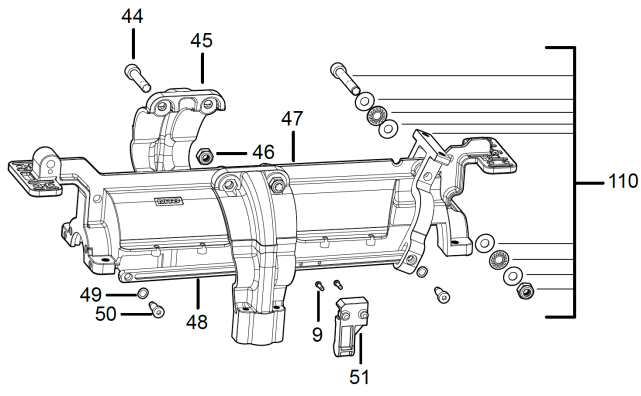

M18FSSM-121 FUEL SECT. SEW. MACHINE IN2

4933471410 - M18FSSM-1202 - 4000474926

Position	Quantity	Description	Part number	EAN
0003	6	SCREW	5131000000	
0007	5	SCREW	4931465326	4058546234263
0009	2	SCREW	4931454853	4058546020279
0014	2	RING	4931452661	4002395172320
0015	1	COVER	4931473159	4058546334611
0016	1	PIN	4931473160	4058546334628
0017	1	COVER	4931473161	4058546334635
0024	1	ELECTRONIC	4931473162	4058546334642
0028	1	NAME PLATE	4931473163	4058546334659
0032	1	COVER	4931473164	4058546334666
0036	2	SCREW	4931435150	4002395859948
0037	1	Large Guide Hose for FSSM	4932471720	4058546296193
0038	2	SPRING	4931473165	4058546334673
0039	4	SCREW	4931454039	4002395280681
0044	2	SCREW	4931473166	4058546334680
0045	2	BRACKET	4931473167	4058546334697
0046	2	NUT	4931473168	4058546334703
0047	1	GEAR BOX COVER	4931473169	4058546334710
0048	2	ROD	4931473170	4058546334727
0049	4	SPRING WASHER	4931473171	4058546334734
0050	4	SCREW	4931473172	4058546334741
0051	1	LINK BLOCK	4931473173	4058546334758
0053	1	TOOTHED BELT	4931473174	4058546334765
0054	2	SPRING	4931473175	4058546334772
0055	1	BEARING BRACKET	4931473176	4058546334789
0062	4	SCREW	4931473177	4058546334796
0063	1	MOTOR SUPPORT	4931473178	4058546334802
0077	1	BEARING BRACKET	4931473179	4058546334819
0079	2	32mm Cable Drum for FCSSM/FSSM	4932471719	4058546296186
0081	1	FOAM RUBBER	4931473180	4058546334826
0101	1	INDEXING SLEEVE	4931473181	4058546334833
0102	1	SWITCH BAR	4931473182	4058546334840
0103	1	HOLDING BRACKET	4931473183	4058546334857
0104	1	COLLAR	4931473184	4058546334864
0105	1	CAP	4931473185	4058546334871
0106	1	HANDLE	4931473186	4058546334888
0107	1	INTERLOCK ELEMENT	4931473187	4058546334895
0108	1	HOOK	4931473188	4058546334901
0109	2	WHEEL	4931473189	4058546334918
0110	1	CONNECTION SET	4931473190	4058546334925
0111	1	DRIVE SHANK	4931473191	4058546334932
0112	1	FEED SPINDLE	4931473192	4058546334949
0113	1	COLLET	4931473193	4058546334956
0114	1	THRUST COLLAR	4931473194	4058546334963
0115	1	THRUST COLLAR	4931473195	4058546334970
0116	1	THRUST PIECE	4931473196	4058546334987
0117	1	THRUST PIECE	4931473197	4058546334994
0118	1	GEAR BOX	4931473198	4058546335007
0120	1	RATING PLATE	4931473199	4058546335014
0121	1	COVER	4931473200	4058546335021