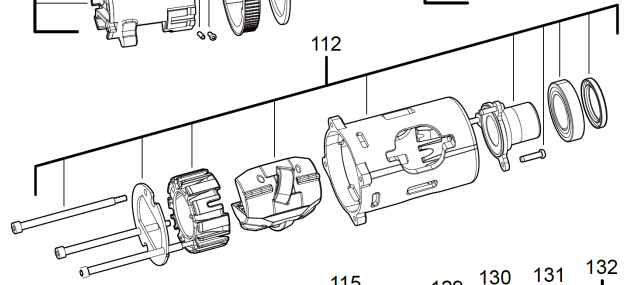

M18FSSM-121 FUEL SECT. SEW. MACHINE IN2

4933471410 - M18FSSM-1202 - 4000474926

Position	Quantity	Description	Part number	EAN
0003	6	SCREW	5131000000	
0007	5	SCREW	4931465326	4058546234263
0009	2	SCREW	4931454853	4058546020279
0014	2	RING	4931452661	4002395172320
0015	1	COVER	4931473159	4058546334611
0016	1	PIN	4931473160	4058546334628
0017	1	COVER	4931473161	4058546334635
0024	1	ELECTRONIC	4931473162	4058546334642
0028	1	NAME PLATE	4931473163	4058546334659
0032	1	COVER	4931473164	4058546334666
0036	2	SCREW	4931435150	4002395859948
0037	1	Large Guide Hose for FSSM	4932471720	4058546296193
0038	2	SPRING	4931473165	4058546334673
0039	4	SCREW	4931454039	4002395280681
0044	2	SCREW	4931473166	4058546334680
0045	2	BRACKET	4931473167	4058546334697
0046	2	NUT	4931473168	4058546334703
0047	1	GEAR BOX COVER	4931473169	4058546334710
0048	2	ROD	4931473170	4058546334727
0049	4	SPRING WASHER	4931473171	4058546334734
0050	4	SCREW	4931473172	4058546334741
0051	1	LINK BLOCK	4931473173	4058546334758
0053	1	TOOTHED BELT	4931473174	4058546334765
0054	2	SPRING	4931473175	4058546334772
0055	1	BEARING BRACKET	4931473176	4058546334789
0062	4	SCREW	4931473177	4058546334796
0063	1	MOTOR SUPPORT	4931473178	4058546334802
0077	1	BEARING BRACKET	4931473179	4058546334819
0079	2	32mm Cable Drum for FCSSM/FSSM	4932471719	4058546296186
0081	1	FOAM RUBBER	4931473180	4058546334826
0101	1	INDEXING SLEEVE	4931473181	4058546334833
0102	1	SWITCH BAR	4931473182	4058546334840
0103	1	HOLDING BRACKET	4931473183	4058546334857
0104	1	COLLAR	4931473184	4058546334864
0105	1	CAP	4931473185	4058546334871
0106	1	HANDLE	4931473186	4058546334888
0107	1	INTERLOCK ELEMENT	4931473187	4058546334895
0108	1	HOOK	4931473188	4058546334901
0109	2	WHEEL	4931473189	4058546334918
0110	1	CONNECTION SET	4931473190	4058546334925
0111	1	DRIVE SHANK	4931473191	4058546334932
0112	1	FEED SPINDLE	4931473192	4058546334949
0113	1	COLLET	4931473193	4058546334956
0114	1	THRUST COLLAR	4931473194	4058546334963
0115	1	THRUST COLLAR	4931473195	4058546334970
0116	1	THRUST PIECE	4931473196	4058546334987
0117	1	THRUST PIECE	4931473197	4058546334994
0118	1	GEAR BOX	4931473198	4058546335007
0120	1	RATING PLATE	4931473199	4058546335014
0121	1	COVER	4931473200	4058546335021