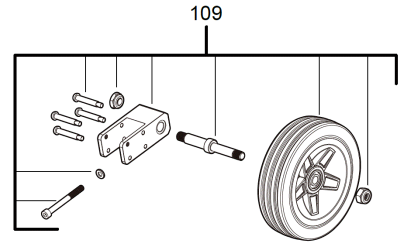

M18FSSM-121 FUEL SECT. SEW. MACHINE IN2

4933471410 - M18FSSM-1202 - 4000474926

Position	Quantity	Description	Part number	EAN
0003	6	SCREW	5131000000	
0007	5	SCREW	4931465326	4058546234263
0009	2	SCREW	4931454853	4058546020279
0014	2	RING	4931452661	4002395172320
0015	1	COVER	4931473159	4058546334611
0016	1	PIN	4931473160	4058546334628
0017	1	COVER	4931473161	4058546334635
0024	1	ELECTRONIC	4931473162	4058546334642
0028	1	NAME PLATE	4931473163	4058546334659
0032	1	COVER	4931473164	4058546334666
0036	2	SCREW	4931435150	4002395859948
0037	1	Large Guide Hose for FSSM	4932471720	4058546296193
0038	2	SPRING	4931473165	4058546334673
0039	4	SCREW	4931454039	4002395280681
0044	2	SCREW	4931473166	4058546334680
0045	2	BRACKET	4931473167	4058546334697
0046	2	NUT	4931473168	4058546334703
0047	1	GEAR BOX COVER	4931473169	4058546334710
0048	2	ROD	4931473170	4058546334727
0049	4	SPRING WASHER	4931473171	4058546334734
0050	4	SCREW	4931473172	4058546334741
0051	1	LINK BLOCK	4931473173	4058546334758
0053	1	TOOTHED BELT	4931473174	4058546334765
0054	2	SPRING	4931473175	4058546334772
0055	1	BEARING BRACKET	4931473176	4058546334789
0062	4	SCREW	4931473177	4058546334796
0063	1	MOTOR SUPPORT	4931473178	4058546334802
0077	1	BEARING BRACKET	4931473179	4058546334819
0079	2	32mm Cable Drum for FCSSM/FSSM	4932471719	4058546296186
0081	1	FOAM RUBBER	4931473180	4058546334826
0101	1	INDEXING SLEEVE	4931473181	4058546334833
0102	1	SWITCH BAR	4931473182	4058546334840
0103	1	HOLDING BRACKET	4931473183	4058546334857
0104	1	COLLAR	4931473184	4058546334864
0105	1	CAP	4931473185	4058546334871
0106	1	HANDLE	4931473186	4058546334888
0107	1	INTERLOCK ELEMENT	4931473187	4058546334895
0108	1	HOOK	4931473188	4058546334901
0109	2	WHEEL	4931473189	4058546334918
0110	1	CONNECTION SET	4931473190	4058546334925
0111	1	DRIVE SHANK	4931473191	4058546334932
0112	1	FEED SPINDLE	4931473192	4058546334949
0113	1	COLLET	4931473193	4058546334956
0114	1	THRUST COLLAR	4931473194	4058546334963
0115	1	THRUST COLLAR	4931473195	4058546334970
0116	1	THRUST PIECE	4931473196	4058546334987
0117	1	THRUST PIECE	4931473197	4058546334994
0118	1	GEAR BOX	4931473198	4058546335007
0120	1	RATING PLATE	4931473199	4058546335014
0121	1	COVER	4931473200	4058546335021