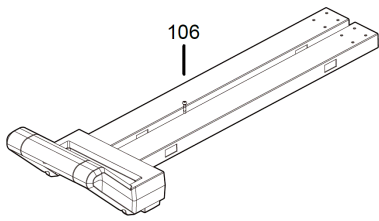

M18FSSM-121 FUEL SECT. SEW. MACHINE IN2

4933471410 - M18FSSM-1202 - 4000474926

Position	Quantity	Description	Part number	EAN
0003	6	SCREW	5131000000	
0007	5	SCREW	4931465326	4058546234263
0009	2	SCREW	4931454853	4058546020279
0014	2	RING	4931452661	4002395172320
0015	1	COVER	4931473159	4058546334611
0016	1	PIN	4931473160	4058546334628
0017	1	COVER	4931473161	4058546334635
0024	1	ELECTRONIC	4931473162	4058546334642
0028	1	NAME PLATE	4931473163	4058546334659
0032	1	COVER	4931473164	4058546334666
0036	2	SCREW	4931435150	4002395859948
0037	1	Large Guide Hose for FSSM	4932471720	4058546296193
0038	2	SPRING	4931473165	4058546334673
0039	4	SCREW	4931454039	4002395280681
0044	2	SCREW	4931473166	4058546334680
0045	2	BRACKET	4931473167	4058546334697
0046	2	NUT	4931473168	4058546334703
0047	1	GEAR BOX COVER	4931473169	4058546334710
0048	2	ROD	4931473170	4058546334727
0049	4	SPRING WASHER	4931473171	4058546334734
0050	4	SCREW	4931473172	4058546334741
0051	1	LINK BLOCK	4931473173	4058546334758
0053	1	TOOTHED BELT	4931473174	4058546334765
0054	2	SPRING	4931473175	4058546334772
0055	1	BEARING BRACKET	4931473176	4058546334789
0062	4	SCREW	4931473177	4058546334796
0063	1	MOTOR SUPPORT	4931473178	4058546334802
0077	1	BEARING BRACKET	4931473179	4058546334819
0079	2	32mm Cable Drum for FCSSM/FSSM	4932471719	4058546296186
0081	1	FOAM RUBBER	4931473180	4058546334826
0101	1	INDEXING SLEEVE	4931473181	4058546334833
0102	1	SWITCH BAR	4931473182	4058546334840
0103	1	HOLDING BRACKET	4931473183	4058546334857
0104	1	COLLAR	4931473184	4058546334864
0105	1	CAP	4931473185	4058546334871
0106	1	HANDLE	4931473186	4058546334888
0107	1	INTERLOCK ELEMENT	4931473187	4058546334895
0108	1	HOOK	4931473188	4058546334901
0109	2	WHEEL	4931473189	4058546334918
0110	1	CONNECTION SET	4931473190	4058546334925
0111	1	DRIVE SHANK	4931473191	4058546334932
0112	1	FEED SPINDLE	4931473192	4058546334949
0113	1	COLLET	4931473193	4058546334956
0114	1	THRUST COLLAR	4931473194	4058546334963
0115	1	THRUST COLLAR	4931473195	4058546334970
0116	1	THRUST PIECE	4931473196	4058546334987
0117	1	THRUST PIECE	4931473197	4058546334994
0118	1	GEAR BOX	4931473198	4058546335007
0120	1	RATING PLATE	4931473199	4058546335014
0121	1	COVER	4931473200	4058546335021