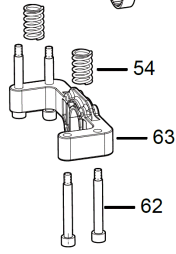

M18FSSM-121 FUEL SECT. SEW. MACHINE IN2

4933471410 - M18FSSM-1202 - 4000474926

Position	Quantity	Description	Part number	EAN
0003	6	SCREW	5131000000	
0007	5	SCREW	4931465326	4058546234263
0009	2	SCREW	4931454853	4058546020279
0014	2	RING	4931452661	4002395172320
0015	1	COVER	4931473159	4058546334611
0016	1	PIN	4931473160	4058546334628
0017	1	COVER	4931473161	4058546334635
0024	1	ELECTRONIC	4931473162	4058546334642
0028	1	NAME PLATE	4931473163	4058546334659
0032	1	COVER	4931473164	4058546334666
0036	2	SCREW	4931435150	4002395859948
0037	1	Large Guide Hose for FSSM	4932471720	4058546296193
0038	2	SPRING	4931473165	4058546334673
0039	4	SCREW	4931454039	4002395280681
0044	2	SCREW	4931473166	4058546334680
0045	2	BRACKET	4931473167	4058546334697
0046	2	NUT	4931473168	4058546334703
0047	1	GEAR BOX COVER	4931473169	4058546334710
0048	2	ROD	4931473170	4058546334727
0049	4	SPRING WASHER	4931473171	4058546334734
0050	4	SCREW	4931473172	4058546334741
0051	1	LINK BLOCK	4931473173	4058546334758
0053	1	TOOTHED BELT	4931473174	4058546334765
0054	2	SPRING	4931473175	4058546334772
0055	1	BEARING BRACKET	4931473176	4058546334789
0062	4	SCREW	4931473177	4058546334796
0063	1	MOTOR SUPPORT	4931473178	4058546334802
0077	1	BEARING BRACKET	4931473179	4058546334819
0079	2	32mm Cable Drum for FCSSM/FSSM	4932471719	4058546296186
0081	1	FOAM RUBBER	4931473180	4058546334826
0101	1	INDEXING SLEEVE	4931473181	4058546334833
0102	1	SWITCH BAR	4931473182	4058546334840
0103	1	HOLDING BRACKET	4931473183	4058546334857
0104	1	COLLAR	4931473184	4058546334864
0105	1	CAP	4931473185	4058546334871
0106	1	HANDLE	4931473186	4058546334888
0107	1	INTERLOCK ELEMENT	4931473187	4058546334895
0108	1	HOOK	4931473188	4058546334901
0109	2	WHEEL	4931473189	4058546334918
0110	1	CONNECTION SET	4931473190	4058546334925
0111	1	DRIVE SHANK	4931473191	4058546334932
0112	1	FEED SPINDLE	4931473192	4058546334949
0113	1	COLLET	4931473193	4058546334956
0114	1	THRUST COLLAR	4931473194	4058546334963
0115	1	THRUST COLLAR	4931473195	4058546334970
0116	1	THRUST PIECE	4931473196	4058546334987
0117	1	THRUST PIECE	4931473197	4058546334994
0118	1	GEAR BOX	4931473198	4058546335007
0120	1	RATING PLATE	4931473199	4058546335014
0121	1	COVER	4931473200	4058546335021