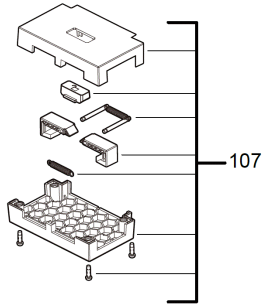

M18FSSM-121 FUEL SECT. SEW. MACHINE IN2

4933471410 - M18FSSM-1202 - 4000474926

Position	Quantity	Description	Part number	EAN
0003	6	SCREW	5131000000	
0007	5	SCREW	4931465326	4058546234263
0009	2	SCREW	4931454853	4058546020279
0014	2	RING	4931452661	4002395172320
0015	1	COVER	4931473159	4058546334611
0016	1	PIN	4931473160	4058546334628
0017	1	COVER	4931473161	4058546334635
0024	1	ELECTRONIC	4931473162	4058546334642
0028	1	NAME PLATE	4931473163	4058546334659
0032	1	COVER	4931473164	4058546334666
0036	2	SCREW	4931435150	4002395859948
0037	1	Large Guide Hose for FSSM	4932471720	4058546296193
0038	2	SPRING	4931473165	4058546334673
0039	4	SCREW	4931454039	4002395280681
0044	2	SCREW	4931473166	4058546334680
0045	2	BRACKET	4931473167	4058546334697
0046	2	NUT	4931473168	4058546334703
0047	1	GEAR BOX COVER	4931473169	4058546334710
0048	2	ROD	4931473170	4058546334727
0049	4	SPRING WASHER	4931473171	4058546334734
0050	4	SCREW	4931473172	4058546334741
0051	1	LINK BLOCK	4931473173	4058546334758
0053	1	TOOTHED BELT	4931473174	4058546334765
0054	2	SPRING	4931473175	4058546334772
0055	1	BEARING BRACKET	4931473176	4058546334789
0062	4	SCREW	4931473177	4058546334796
0063	1	MOTOR SUPPORT	4931473178	4058546334802
0077	1	BEARING BRACKET	4931473179	4058546334819
0079	2	32mm Cable Drum for FCSSM/FSSM	4932471719	4058546296186
0081	1	FOAM RUBBER	4931473180	4058546334826
0101	1	INDEXING SLEEVE	4931473181	4058546334833
0102	1	SWITCH BAR	4931473182	4058546334840
0103	1	HOLDING BRACKET	4931473183	4058546334857
0104	1	COLLAR	4931473184	4058546334864
0105	1	CAP	4931473185	4058546334871
0106	1	HANDLE	4931473186	4058546334888
0107	1	INTERLOCK ELEMENT	4931473187	4058546334895
0108	1	HOOK	4931473188	4058546334901
0109	2	WHEEL	4931473189	4058546334918
0110	1	CONNECTION SET	4931473190	4058546334925
0111	1	DRIVE SHANK	4931473191	4058546334932
0112	1	FEED SPINDLE	4931473192	4058546334949
0113	1	COLLET	4931473193	4058546334956
0114	1	THRUST COLLAR	4931473194	4058546334963
0115	1	THRUST COLLAR	4931473195	4058546334970
0116	1	THRUST PIECE	4931473196	4058546334987
0117	1	THRUST PIECE	4931473197	4058546334994
0118	1	GEAR BOX	4931473198	4058546335007
0120	1	RATING PLATE	4931473199	4058546335014
0121	1	COVER	4931473200	4058546335021