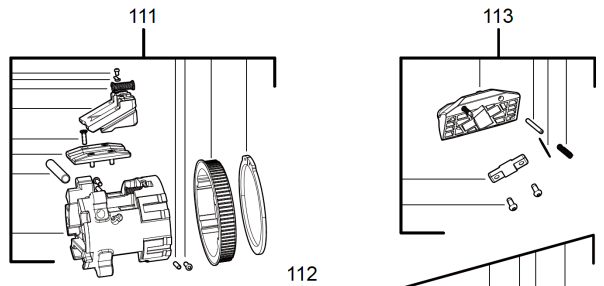

M18FSSM-121 FUEL SECT. SEW. MACHINE IN2

4933471410 - M18FSSM-1202 - 4000474926

Position	Quantity	Description	Part number	EAN
0003	6	SCREW	5131000000	
0007	5	SCREW	4931465326	4058546234263
0009	2	SCREW	4931454853	4058546020279
0014	2	RING	4931452661	4002395172320
0015	1	COVER	4931473159	4058546334611
0016	1	PIN	4931473160	4058546334628
0017	1	COVER	4931473161	4058546334635
0024	1	ELECTRONIC	4931473162	4058546334642
0028	1	NAME PLATE	4931473163	4058546334659
0032	1	COVER	4931473164	4058546334666
0036	2	SCREW	4931435150	4002395859948
0037	1	Large Guide Hose for FSSM	4932471720	4058546296193
0038	2	SPRING	4931473165	4058546334673
0039	4	SCREW	4931454039	4002395280681
0044	2	SCREW	4931473166	4058546334680
0045	2	BRACKET	4931473167	4058546334697
0046	2	NUT	4931473168	4058546334703
0047	1	GEAR BOX COVER	4931473169	4058546334710
0048	2	ROD	4931473170	4058546334727
0049	4	SPRING WASHER	4931473171	4058546334734
0050	4	SCREW	4931473172	4058546334741
0051	1	LINK BLOCK	4931473173	4058546334758
0053	1	TOOTHED BELT	4931473174	4058546334765
0054	2	SPRING	4931473175	4058546334772
0055	1	BEARING BRACKET	4931473176	4058546334789
0062	4	SCREW	4931473177	4058546334796
0063	1	MOTOR SUPPORT	4931473178	4058546334802
0077	1	BEARING BRACKET	4931473179	4058546334819
0079	2	32mm Cable Drum for FCSSM/FSSM	4932471719	4058546296186
0081	1	FOAM RUBBER	4931473180	4058546334826
0101	1	INDEXING SLEEVE	4931473181	4058546334833
0102	1	SWITCH BAR	4931473182	4058546334840
0103	1	HOLDING BRACKET	4931473183	4058546334857
0104	1	COLLAR	4931473184	4058546334864
0105	1	CAP	4931473185	4058546334871
0106	1	HANDLE	4931473186	4058546334888
0107	1	INTERLOCK ELEMENT	4931473187	4058546334895
0108	1	HOOK	4931473188	4058546334901
0109	2	WHEEL	4931473189	4058546334918
0110	1	CONNECTION SET	4931473190	4058546334925
0111	1	DRIVE SHANK	4931473191	4058546334932
0112	1	FEED SPINDLE	4931473192	4058546334949
0113	1	COLLET	4931473193	4058546334956
0114	1	THRUST COLLAR	4931473194	4058546334963
0115	1	THRUST COLLAR	4931473195	4058546334970
0116	1	THRUST PIECE	4931473196	4058546334987
0117	1	THRUST PIECE	4931473197	4058546334994
0118	1	GEAR BOX	4931473198	4058546335007
0120	1	RATING PLATE	4931473199	4058546335014
0121	1	COVER	4931473200	4058546335021