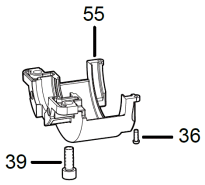

M18FSSM-121 FUEL SECT. SEW. MACHINE IN2

4933471410 - M18FSSM-1202 - 4000474926

Position	Quantity	Description	Part number	EAN
0003	6	SCREW	5131000000	
0007	5	SCREW	4931465326	4058546234263
0009	2	SCREW	4931454853	4058546020279
0014	2	RING	4931452661	4002395172320
0015	1	COVER	4931473159	4058546334611
0016	1	PIN	4931473160	4058546334628
0017	1	COVER	4931473161	4058546334635
0024	1	ELECTRONIC	4931473162	4058546334642
0028	1	NAME PLATE	4931473163	4058546334659
0032	1	COVER	4931473164	4058546334666
0036	2	SCREW	4931435150	4002395859948
0037	1	Large Guide Hose for FSSM	4932471720	4058546296193
0038	2	SPRING	4931473165	4058546334673
0039	4	SCREW	4931454039	4002395280681
0044	2	SCREW	4931473166	4058546334680
0045	2	BRACKET	4931473167	4058546334697
0046	2	NUT	4931473168	4058546334703
0047	1	GEAR BOX COVER	4931473169	4058546334710
0048	2	ROD	4931473170	4058546334727
0049	4	SPRING WASHER	4931473171	4058546334734
0050	4	SCREW	4931473172	4058546334741
0051	1	LINK BLOCK	4931473173	4058546334758
0053	1	TOOTHED BELT	4931473174	4058546334765
0054	2	SPRING	4931473175	4058546334772
0055	1	BEARING BRACKET	4931473176	4058546334789
0062	4	SCREW	4931473177	4058546334796
0063	1	MOTOR SUPPORT	4931473178	4058546334802
0077	1	BEARING BRACKET	4931473179	4058546334819
0079	2	32mm Cable Drum for FCSSM/FSSM	4932471719	4058546296186
0081	1	FOAM RUBBER	4931473180	4058546334826
0101	1	INDEXING SLEEVE	4931473181	4058546334833
0102	1	SWITCH BAR	4931473182	4058546334840
0103	1	HOLDING BRACKET	4931473183	4058546334857
0104	1	COLLAR	4931473184	4058546334864
0105	1	CAP	4931473185	4058546334871
0106	1	HANDLE	4931473186	4058546334888
0107	1	INTERLOCK ELEMENT	4931473187	4058546334895
0108	1	HOOK	4931473188	4058546334901
0109	2	WHEEL	4931473189	4058546334918
0110	1	CONNECTION SET	4931473190	4058546334925
0111	1	DRIVE SHANK	4931473191	4058546334932
0112	1	FEED SPINDLE	4931473192	4058546334949
0113	1	COLLET	4931473193	4058546334956
0114	1	THRUST COLLAR	4931473194	4058546334963
0115	1	THRUST COLLAR	4931473195	4058546334970
0116	1	THRUST PIECE	4931473196	4058546334987
0117	1	THRUST PIECE	4931473197	4058546334994
0118	1	GEAR BOX	4931473198	4058546335007
0120	1	RATING PLATE	4931473199	4058546335014
0121	1	COVER	4931473200	4058546335021