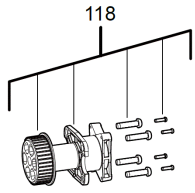

M18FSSM-121 FUEL SECT. SEW. MACHINE IN2

4933471410 - M18FSSM-1202 - 4000474926

Position	Quantity	Description	Part number	EAN
0003	6	SCREW	5131000000	
0007	5	SCREW	4931465326	4058546234263
0009	2	SCREW	4931454853	4058546020279
0014	2	RING	4931452661	4002395172320
0015	1	COVER	4931473159	4058546334611
0016	1	PIN	4931473160	4058546334628
0017	1	COVER	4931473161	4058546334635
0024	1	ELECTRONIC	4931473162	4058546334642
0028	1	NAME PLATE	4931473163	4058546334659
0032	1	COVER	4931473164	4058546334666
0036	2	SCREW	4931435150	4002395859948
0037	1	Large Guide Hose for FSSM	4932471720	4058546296193
0038	2	SPRING	4931473165	4058546334673
0039	4	SCREW	4931454039	4002395280681
0044	2	SCREW	4931473166	4058546334680
0045	2	BRACKET	4931473167	4058546334697
0046	2	NUT	4931473168	4058546334703
0047	1	GEAR BOX COVER	4931473169	4058546334710
0048	2	ROD	4931473170	4058546334727
0049	4	SPRING WASHER	4931473171	4058546334734
0050	4	SCREW	4931473172	4058546334741
0051	1	LINK BLOCK	4931473173	4058546334758
0053	1	TOOTHED BELT	4931473174	4058546334765
0054	2	SPRING	4931473175	4058546334772
0055	1	BEARING BRACKET	4931473176	4058546334789
0062	4	SCREW	4931473177	4058546334796
0063	1	MOTOR SUPPORT	4931473178	4058546334802
0077	1	BEARING BRACKET	4931473179	4058546334819
0079	2	32mm Cable Drum for FCSSM/FSSM	4932471719	4058546296186
0081	1	FOAM RUBBER	4931473180	4058546334826
0101	1	INDEXING SLEEVE	4931473181	4058546334833
0102	1	SWITCH BAR	4931473182	4058546334840
0103	1	HOLDING BRACKET	4931473183	4058546334857
0104	1	COLLAR	4931473184	4058546334864
0105	1	CAP	4931473185	4058546334871
0106	1	HANDLE	4931473186	4058546334888
0107	1	INTERLOCK ELEMENT	4931473187	4058546334895
0108	1	HOOK	4931473188	4058546334901
0109	2	WHEEL	4931473189	4058546334918
0110	1	CONNECTION SET	4931473190	4058546334925
0111	1	DRIVE SHANK	4931473191	4058546334932
0112	1	FEED SPINDLE	4931473192	4058546334949
0113	1	COLLET	4931473193	4058546334956
0114	1	THRUST COLLAR	4931473194	4058546334963
0115	1	THRUST COLLAR	4931473195	4058546334970
0116	1	THRUST PIECE	4931473196	4058546334987
0117	1	THRUST PIECE	4931473197	4058546334994
0118	1	GEAR BOX	4931473198	4058546335007
0120	1	RATING PLATE	4931473199	4058546335014
0121	1	COVER	4931473200	4058546335021