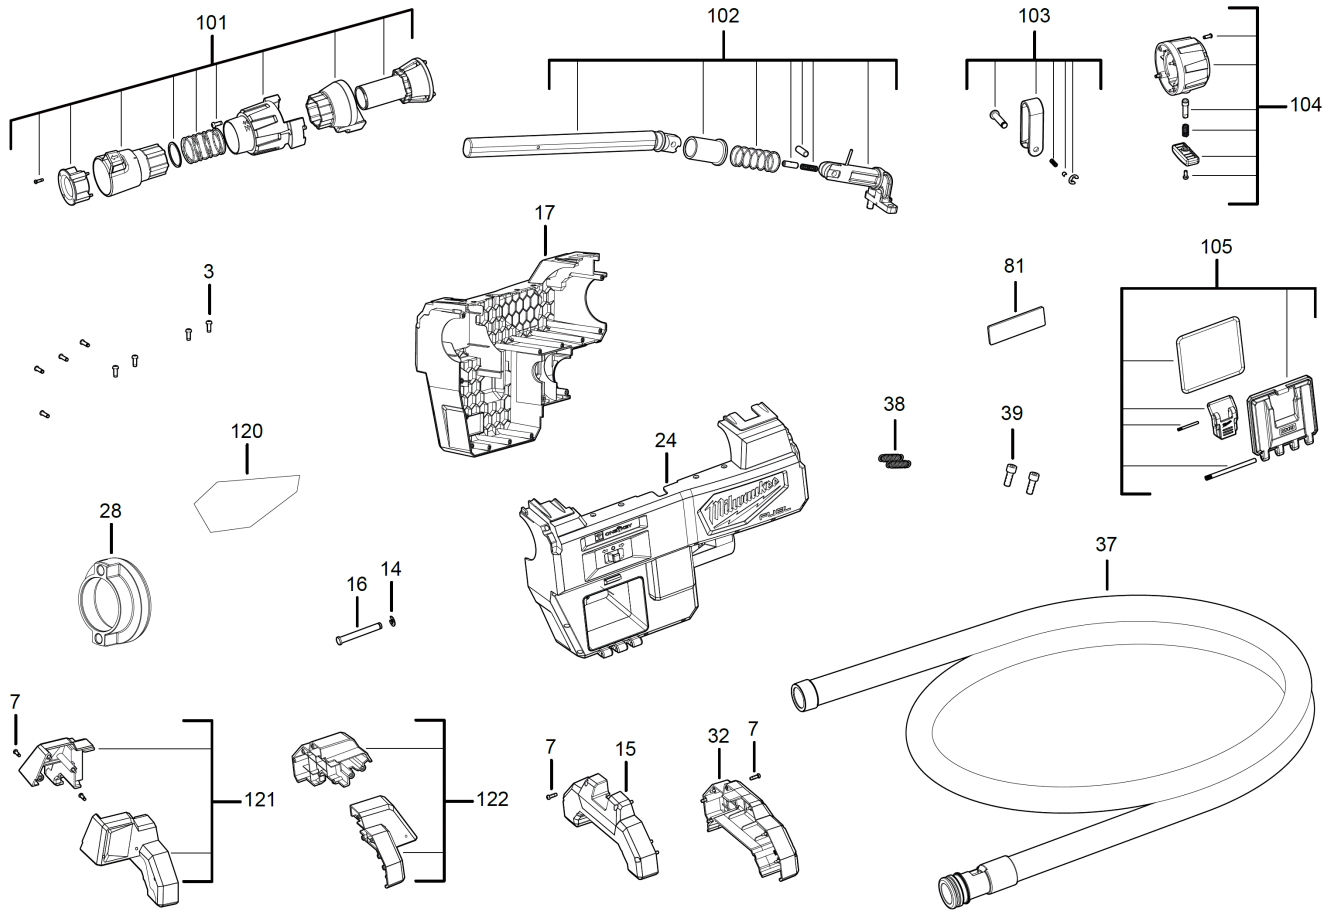

M18FSSM-121 FUEL SECT. SEW. MACHINE IN2

4933471410 - M18FSSM-1202 - 4000474926

Position	Quantity	Description	Part number	EAN
0003	6	SCREW	5131000000	
0007	5	SCREW	4931465326	4058546234263
0009	2	SCREW	4931454853	4058546020279
0014	2	RING	4931452661	4002395172320
0015	1	COVER	4931473159	4058546334611
0016	1	PIN	4931473160	4058546334628
0017	1	COVER	4931473161	4058546334635
0024	1	ELECTRONIC	4931473162	4058546334642
0028	1	NAME PLATE	4931473163	4058546334659
0032	1	COVER	4931473164	4058546334666
0036	2	SCREW	4931435150	4002395859948
0037	1	Large Guide Hose for FSSM	4932471720	4058546296193
0038	2	SPRING	4931473165	4058546334673
0039	4	SCREW	4931454039	4002395280681
0044	2	SCREW	4931473166	4058546334680
0045	2	BRACKET	4931473167	4058546334697
0046	2	NUT	4931473168	4058546334703
0047	1	GEAR BOX COVER	4931473169	4058546334710
0048	2	ROD	4931473170	4058546334727
0049	4	SPRING WASHER	4931473171	4058546334734
0050	4	SCREW	4931473172	4058546334741
0051	1	LINK BLOCK	4931473173	4058546334758
0053	1	TOOTHED BELT	4931473174	4058546334765
0054	2	SPRING	4931473175	4058546334772
0055	1	BEARING BRACKET	4931473176	4058546334789
0062	4	SCREW	4931473177	4058546334796
0063	1	MOTOR SUPPORT	4931473178	4058546334802
0077	1	BEARING BRACKET	4931473179	4058546334819
0079	2	32mm Cable Drum for FCSSM/FSSM	4932471719	4058546296186
0081	1	FOAM RUBBER	4931473180	4058546334826
0101	1	INDEXING SLEEVE	4931473181	4058546334833
0102	1	SWITCH BAR	4931473182	4058546334840
0103	1	HOLDING BRACKET	4931473183	4058546334857
0104	1	COLLAR	4931473184	4058546334864
0105	1	CAP	4931473185	4058546334871
0106	1	HANDLE	4931473186	4058546334888
0107	1	INTERLOCK ELEMENT	4931473187	4058546334895
0108	1	HOOK	4931473188	4058546334901
0109	2	WHEEL	4931473189	4058546334918
0110	1	CONNECTION SET	4931473190	4058546334925
0111	1	DRIVE SHANK	4931473191	4058546334932
0112	1	FEED SPINDLE	4931473192	4058546334949
0113	1	COLLET	4931473193	4058546334956
0114	1	THRUST COLLAR	4931473194	4058546334963
0115	1	THRUST COLLAR	4931473195	4058546334970
0116	1	THRUST PIECE	4931473196	4058546334987
0117	1	THRUST PIECE	4931473197	4058546334994
0118	1	GEAR BOX	4931473198	4058546335007
0120	1	RATING PLATE	4931473199	4058546335014
0121	1	COVER	4931473200	4058546335021