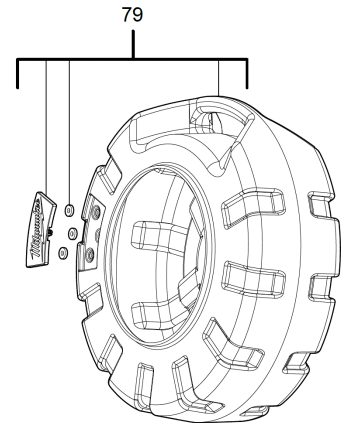

M18FSSM-121 FUEL SECT. SEW. MACHINE IN2

4933471410 - M18FSSM-1202 - 4000474926

Position	Quantity	Description	Part number	EAN
0003	6	SCREW	5131000000	
0007	5	SCREW	4931465326	4058546234263
0009	2	SCREW	4931454853	4058546020279
0014	2	RING	4931452661	4002395172320
0015	1	COVER	4931473159	4058546334611
0016	1	PIN	4931473160	4058546334628
0017	1	COVER	4931473161	4058546334635
0024	1	ELECTRONIC	4931473162	4058546334642
0028	1	NAME PLATE	4931473163	4058546334659
0032	1	COVER	4931473164	4058546334666
0036	2	SCREW	4931435150	4002395859948
0037	1	Large Guide Hose for FSSM	4932471720	4058546296193
0038	2	SPRING	4931473165	4058546334673
0039	4	SCREW	4931454039	4002395280681
0044	2	SCREW	4931473166	4058546334680
0045	2	BRACKET	4931473167	4058546334697
0046	2	NUT	4931473168	4058546334703
0047	1	GEAR BOX COVER	4931473169	4058546334710
0048	2	ROD	4931473170	4058546334727
0049	4	SPRING WASHER	4931473171	4058546334734
0050	4	SCREW	4931473172	4058546334741
0051	1	LINK BLOCK	4931473173	4058546334758
0053	1	TOOTHED BELT	4931473174	4058546334765
0054	2	SPRING	4931473175	4058546334772
0055	1	BEARING BRACKET	4931473176	4058546334789
0062	4	SCREW	4931473177	4058546334796
0063	1	MOTOR SUPPORT	4931473178	4058546334802
0077	1	BEARING BRACKET	4931473179	4058546334819
0079	2	32mm Cable Drum for FCSSM/FSSM	4932471719	4058546296186
0081	1	FOAM RUBBER	4931473180	4058546334826
0101	1	INDEXING SLEEVE	4931473181	4058546334833
0102	1	SWITCH BAR	4931473182	4058546334840
0103	1	HOLDING BRACKET	4931473183	4058546334857
0104	1	COLLAR	4931473184	4058546334864
0105	1	CAP	4931473185	4058546334871
0106	1	HANDLE	4931473186	4058546334888
0107	1	INTERLOCK ELEMENT	4931473187	4058546334895
0108	1	HOOK	4931473188	4058546334901
0109	2	WHEEL	4931473189	4058546334918
0110	1	CONNECTION SET	4931473190	4058546334925
0111	1	DRIVE SHANK	4931473191	4058546334932
0112	1	FEED SPINDLE	4931473192	4058546334949
0113	1	COLLET	4931473193	4058546334956
0114	1	THRUST COLLAR	4931473194	4058546334963
0115	1	THRUST COLLAR	4931473195	4058546334970
0116	1	THRUST PIECE	4931473196	4058546334987
0117	1	THRUST PIECE	4931473197	4058546334994
0118	1	GEAR BOX	4931473198	4058546335007
0120	1	RATING PLATE	4931473199	4058546335014
0121	1	COVER	4931473200	4058546335021