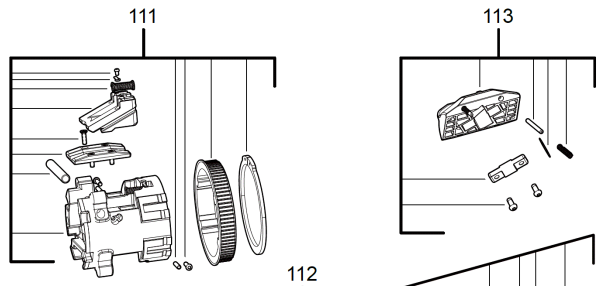

M18FSSM-0 FUEL SECT. SEWER MACHINE XXX

4933471411 - M18FSSM-0 - 4000474926

Position	Quantity	Description	Part number	EAN
0003	6	SCREW	5131000000	
0007	5	SCREW	4931465326	4058546234263
0009	2	SCREW	4931454853	4058546020279
0014	2	RING	4931452661	4002395172320
0015	1	COVER	4931473159	4058546334611
0016	1	PIN	4931473160	4058546334628
0017	1	COVER	4931473161	4058546334635
0024	1	ELECTRONIC	4931473162	4058546334642
0028	1	NAME PLATE	4931473163	4058546334659
0032	1	COVER	4931473164	4058546334666
0036	2	SCREW	4931435150	4002395859948
0037	1	Large Guide Hose for FSSM	4932471720	4058546296193
0038	2	SPRING	4931473165	4058546334673
0039	4	SCREW	4931454039	4002395280681
0044	2	SCREW	4931473166	4058546334680
0045	2	BRACKET	4931473167	4058546334697
0046	2	NUT	4931473168	4058546334703
0047	1	GEAR BOX COVER	4931473169	4058546334710
0048	2	ROD	4931473170	4058546334727
0049	4	SPRING WASHER	4931473171	4058546334734
0050	4	SCREW	4931473172	4058546334741
0051	1	LINK BLOCK	4931473173	4058546334758
0053	1	TOOTHED BELT	4931473174	4058546334765
0054	2	SPRING	4931473175	4058546334772
0055	1	BEARING BRACKET	4931473176	4058546334789
0062	4	SCREW	4931473177	4058546334796
0063	1	MOTOR SUPPORT	4931473178	4058546334802
0077	1	BEARING BRACKET	4931473179	4058546334819
0079	2	32mm Cable Drum for FCSSM/FSSM	4932471719	4058546296186
0081	1	FOAM RUBBER	4931473180	4058546334826
0101	1	INDEXING SLEEVE	4931473181	4058546334833
0102	1	SWITCH BAR	4931473182	4058546334840
0103	1	HOLDING BRACKET	4931473183	4058546334857
0104	1	COLLAR	4931473184	4058546334864
0105	1	CAP	4931473185	4058546334871
0106	1	HANDLE	4931473186	4058546334888
0107	1	INTERLOCK ELEMENT	4931473187	4058546334895
0108	1	HOOK	4931473188	4058546334901
0109	2	WHEEL	4931473189	4058546334918
0110	1	CONNECTION SET	4931473190	4058546334925
0111	1	DRIVE SHANK	4931473191	4058546334932
0112	1	FEED SPINDLE	4931473192	4058546334949
0113	1	COLLET	4931473193	4058546334956
0114	1	THRUST COLLAR	4931473194	4058546334963
0115	1	THRUST COLLAR	4931473195	4058546334970
0116	1	THRUST PIECE	4931473196	4058546334987
0117	1	THRUST PIECE	4931473197	4058546334994
0118	1	GEAR BOX	4931473198	4058546335007
0120	1	RATING PLATE	4931473199	4058546335014
0121	1	COVER	4931473200	4058546335021