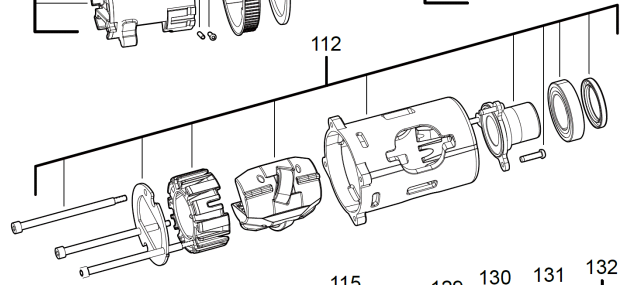

M18FSSM-0 FUEL SECT. SEWER MACHINE XXX

4933471411 - M18FSSM-0 - 4000474926

Position	Quantity	Description	Part number	EAN
0003	6	SCREW	5131000000	
0007	5	SCREW	4931465326	4058546234263
0009	2	SCREW	4931454853	4058546020279
0014	2	RING	4931452661	4002395172320
0015	1	COVER	4931473159	4058546334611
0016	1	PIN	4931473160	4058546334628
0017	1	COVER	4931473161	4058546334635
0024	1	ELECTRONIC	4931473162	4058546334642
0028	1	NAME PLATE	4931473163	4058546334659
0032	1	COVER	4931473164	4058546334666
0036	2	SCREW	4931435150	4002395859948
0037	1	Large Guide Hose for FSSM	4932471720	4058546296193
0038	2	SPRING	4931473165	4058546334673
0039	4	SCREW	4931454039	4002395280681
0044	2	SCREW	4931473166	4058546334680
0045	2	BRACKET	4931473167	4058546334697
0046	2	NUT	4931473168	4058546334703
0047	1	GEAR BOX COVER	4931473169	4058546334710
0048	2	ROD	4931473170	4058546334727
0049	4	SPRING WASHER	4931473171	4058546334734
0050	4	SCREW	4931473172	4058546334741
0051	1	LINK BLOCK	4931473173	4058546334758
0053	1	TOOTHED BELT	4931473174	4058546334765
0054	2	SPRING	4931473175	4058546334772
0055	1	BEARING BRACKET	4931473176	4058546334789
0062	4	SCREW	4931473177	4058546334796
0063	1	MOTOR SUPPORT	4931473178	4058546334802
0077	1	BEARING BRACKET	4931473179	4058546334819
0079	2	32mm Cable Drum for FCSSM/FSSM	4932471719	4058546296186
0081	1	FOAM RUBBER	4931473180	4058546334826
0101	1	INDEXING SLEEVE	4931473181	4058546334833
0102	1	SWITCH BAR	4931473182	4058546334840
0103	1	HOLDING BRACKET	4931473183	4058546334857
0104	1	COLLAR	4931473184	4058546334864
0105	1	CAP	4931473185	4058546334871
0106	1	HANDLE	4931473186	4058546334888
0107	1	INTERLOCK ELEMENT	4931473187	4058546334895
0108	1	HOOK	4931473188	4058546334901
0109	2	WHEEL	4931473189	4058546334918
0110	1	CONNECTION SET	4931473190	4058546334925
0111	1	DRIVE SHANK	4931473191	4058546334932
0112	1	FEED SPINDLE	4931473192	4058546334949
0113	1	COLLET	4931473193	4058546334956
0114	1	THRUST COLLAR	4931473194	4058546334963
0115	1	THRUST COLLAR	4931473195	4058546334970
0116	1	THRUST PIECE	4931473196	4058546334987
0117	1	THRUST PIECE	4931473197	4058546334994
0118	1	GEAR BOX	4931473198	4058546335007
0120	1	RATING PLATE	4931473199	4058546335014
0121	1	COVER	4931473200	4058546335021