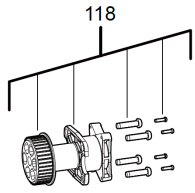

M18FSSM-0 FUEL SECT. SEWER MACHINE XXX

4933471411 - M18FSSM-0 - 4000474926

Position	Quantity	Description	Part number	EAN
0003	6	SCREW	5131000000	
0007	5	SCREW	4931465326	4058546234263
0009	2	SCREW	4931454853	4058546020279
0014	2	RING	4931452661	4002395172320
0015	1	COVER	4931473159	4058546334611
0016	1	PIN	4931473160	4058546334628
0017	1	COVER	4931473161	4058546334635
0024	1	ELECTRONIC	4931473162	4058546334642
0028	1	NAME PLATE	4931473163	4058546334659
0032	1	COVER	4931473164	4058546334666
0036	2	SCREW	4931435150	4002395859948
0037	1	Large Guide Hose for FSSM	4932471720	4058546296193
0038	2	SPRING	4931473165	4058546334673
0039	4	SCREW	4931454039	4002395280681
0044	2	SCREW	4931473166	4058546334680
0045	2	BRACKET	4931473167	4058546334697
0046	2	NUT	4931473168	4058546334703
0047	1	GEAR BOX COVER	4931473169	4058546334710
0048	2	ROD	4931473170	4058546334727
0049	4	SPRING WASHER	4931473171	4058546334734
0050	4	SCREW	4931473172	4058546334741
0051	1	LINK BLOCK	4931473173	4058546334758
0053	1	TOOTHED BELT	4931473174	4058546334765
0054	2	SPRING	4931473175	4058546334772
0055	1	BEARING BRACKET	4931473176	4058546334789
0062	4	SCREW	4931473177	4058546334796
0063	1	MOTOR SUPPORT	4931473178	4058546334802
0077	1	BEARING BRACKET	4931473179	4058546334819
0079	2	32mm Cable Drum for FCSSM/FSSM	4932471719	4058546296186
0081	1	FOAM RUBBER	4931473180	4058546334826
0101	1	INDEXING SLEEVE	4931473181	4058546334833
0102	1	SWITCH BAR	4931473182	4058546334840
0103	1	HOLDING BRACKET	4931473183	4058546334857
0104	1	COLLAR	4931473184	4058546334864
0105	1	CAP	4931473185	4058546334871
0106	1	HANDLE	4931473186	4058546334888
0107	1	INTERLOCK ELEMENT	4931473187	4058546334895
0108	1	HOOK	4931473188	4058546334901
0109	2	WHEEL	4931473189	4058546334918
0110	1	CONNECTION SET	4931473190	4058546334925
0111	1	DRIVE SHANK	4931473191	4058546334932
0112	1	FEED SPINDLE	4931473192	4058546334949
0113	1	COLLET	4931473193	4058546334956
0114	1	THRUST COLLAR	4931473194	4058546334963
0115	1	THRUST COLLAR	4931473195	4058546334970
0116	1	THRUST PIECE	4931473196	4058546334987
0117	1	THRUST PIECE	4931473197	4058546334994
0118	1	GEAR BOX	4931473198	4058546335007
0120	1	RATING PLATE	4931473199	4058546335014
0121	1	COVER	4931473200	4058546335021