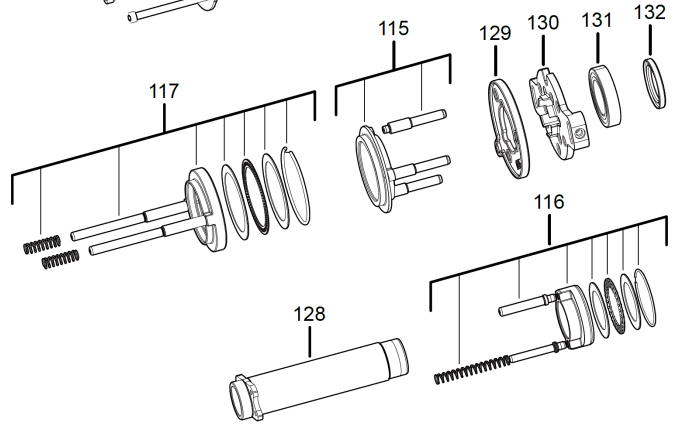

M18FSSM-0 FUEL SECT. SEWER MACHINE XXX

4933471411 - M18FSSM-0 - 4000474926

Position	Quantity	Description	Part number	EAN
0003	6	SCREW	5131000000	
0007	5	SCREW	4931465326	4058546234263
0009	2	SCREW	4931454853	4058546020279
0014	2	RING	4931452661	4002395172320
0015	1	COVER	4931473159	4058546334611
0016	1	PIN	4931473160	4058546334628
0017	1	COVER	4931473161	4058546334635
0024	1	ELECTRONIC	4931473162	4058546334642
0028	1	NAME PLATE	4931473163	4058546334659
0032	1	COVER	4931473164	4058546334666
0036	2	SCREW	4931435150	4002395859948
0037	1	Large Guide Hose for FSSM	4932471720	4058546296193
0038	2	SPRING	4931473165	4058546334673
0039	4	SCREW	4931454039	4002395280681
0044	2	SCREW	4931473166	4058546334680
0045	2	BRACKET	4931473167	4058546334697
0046	2	NUT	4931473168	4058546334703
0047	1	GEAR BOX COVER	4931473169	4058546334710
0048	2	ROD	4931473170	4058546334727
0049	4	SPRING WASHER	4931473171	4058546334734
0050	4	SCREW	4931473172	4058546334741
0051	1	LINK BLOCK	4931473173	4058546334758
0053	1	TOOTHED BELT	4931473174	4058546334765
0054	2	SPRING	4931473175	4058546334772
0055	1	BEARING BRACKET	4931473176	4058546334789
0062	4	SCREW	4931473177	4058546334796
0063	1	MOTOR SUPPORT	4931473178	4058546334802
0077	1	BEARING BRACKET	4931473179	4058546334819
0079	2	32mm Cable Drum for FCSSM/FSSM	4932471719	4058546296186
0081	1	FOAM RUBBER	4931473180	4058546334826
0101	1	INDEXING SLEEVE	4931473181	4058546334833
0102	1	SWITCH BAR	4931473182	4058546334840
0103	1	HOLDING BRACKET	4931473183	4058546334857
0104	1	COLLAR	4931473184	4058546334864
0105	1	CAP	4931473185	4058546334871
0106	1	HANDLE	4931473186	4058546334888
0107	1	INTERLOCK ELEMENT	4931473187	4058546334895
0108	1	HOOK	4931473188	4058546334901
0109	2	WHEEL	4931473189	4058546334918
0110	1	CONNECTION SET	4931473190	4058546334925
0111	1	DRIVE SHANK	4931473191	4058546334932
0112	1	FEED SPINDLE	4931473192	4058546334949
0113	1	COLLET	4931473193	4058546334956
0114	1	THRUST COLLAR	4931473194	4058546334963
0115	1	THRUST COLLAR	4931473195	4058546334970
0116	1	THRUST PIECE	4931473196	4058546334987
0117	1	THRUST PIECE	4931473197	4058546334994
0118	1	GEAR BOX	4931473198	4058546335007
0120	1	RATING PLATE	4931473199	4058546335014
0121	1	COVER	4931473200	4058546335021