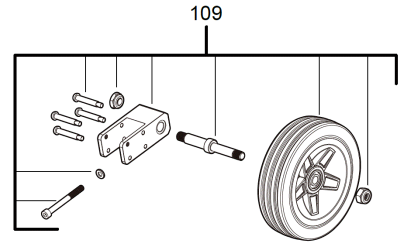

M18FSSM-0 FUEL SECT. SEWER MACHINE XXX

4933471411 - M18FSSM-0 - 4000474926

Position	Quantity	Description	Part number	EAN
0003	6	SCREW	5131000000	
0007	5	SCREW	4931465326	4058546234263
0009	2	SCREW	4931454853	4058546020279
0014	2	RING	4931452661	4002395172320
0015	1	COVER	4931473159	4058546334611
0016	1	PIN	4931473160	4058546334628
0017	1	COVER	4931473161	4058546334635
0024	1	ELECTRONIC	4931473162	4058546334642
0028	1	NAME PLATE	4931473163	4058546334659
0032	1	COVER	4931473164	4058546334666
0036	2	SCREW	4931435150	4002395859948
0037	1	Large Guide Hose for FSSM	4932471720	4058546296193
0038	2	SPRING	4931473165	4058546334673
0039	4	SCREW	4931454039	4002395280681
0044	2	SCREW	4931473166	4058546334680
0045	2	BRACKET	4931473167	4058546334697
0046	2	NUT	4931473168	4058546334703
0047	1	GEAR BOX COVER	4931473169	4058546334710
0048	2	ROD	4931473170	4058546334727
0049	4	SPRING WASHER	4931473171	4058546334734
0050	4	SCREW	4931473172	4058546334741
0051	1	LINK BLOCK	4931473173	4058546334758
0053	1	TOOTHED BELT	4931473174	4058546334765
0054	2	SPRING	4931473175	4058546334772
0055	1	BEARING BRACKET	4931473176	4058546334789
0062	4	SCREW	4931473177	4058546334796
0063	1	MOTOR SUPPORT	4931473178	4058546334802
0077	1	BEARING BRACKET	4931473179	4058546334819
0079	2	32mm Cable Drum for FCSSM/FSSM	4932471719	4058546296186
0081	1	FOAM RUBBER	4931473180	4058546334826
0101	1	INDEXING SLEEVE	4931473181	4058546334833
0102	1	SWITCH BAR	4931473182	4058546334840
0103	1	HOLDING BRACKET	4931473183	4058546334857
0104	1	COLLAR	4931473184	4058546334864
0105	1	CAP	4931473185	4058546334871
0106	1	HANDLE	4931473186	4058546334888
0107	1	INTERLOCK ELEMENT	4931473187	4058546334895
0108	1	HOOK	4931473188	4058546334901
0109	2	WHEEL	4931473189	4058546334918
0110	1	CONNECTION SET	4931473190	4058546334925
0111	1	DRIVE SHANK	4931473191	4058546334932
0112	1	FEED SPINDLE	4931473192	4058546334949
0113	1	COLLET	4931473193	4058546334956
0114	1	THRUST COLLAR	4931473194	4058546334963
0115	1	THRUST COLLAR	4931473195	4058546334970
0116	1	THRUST PIECE	4931473196	4058546334987
0117	1	THRUST PIECE	4931473197	4058546334994
0118	1	GEAR BOX	4931473198	4058546335007
0120	1	RATING PLATE	4931473199	4058546335014
0121	1	COVER	4931473200	4058546335021