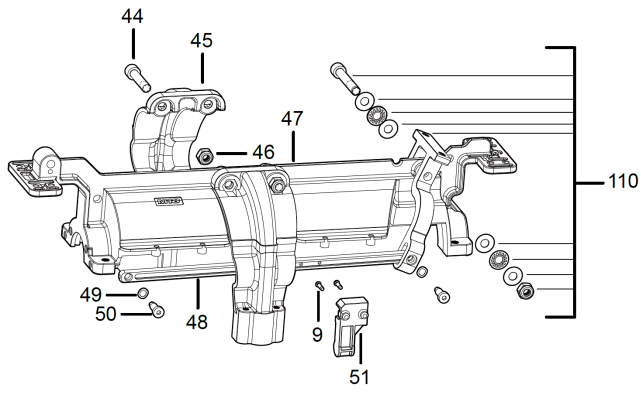

M18FSSM-0 FUEL SECT. SEWER MACHINE XXX

4933471411 - M18FSSM-0 - 4000474926

Position	Quantity	Description	Part number	EAN
0003	6	SCREW	5131000000	
0007	5	SCREW	4931465326	4058546234263
0009	2	SCREW	4931454853	4058546020279
0014	2	RING	4931452661	4002395172320
0015	1	COVER	4931473159	4058546334611
0016	1	PIN	4931473160	4058546334628
0017	1	COVER	4931473161	4058546334635
0024	1	ELECTRONIC	4931473162	4058546334642
0028	1	NAME PLATE	4931473163	4058546334659
0032	1	COVER	4931473164	4058546334666
0036	2	SCREW	4931435150	4002395859948
0037	1	Large Guide Hose for FSSM	4932471720	4058546296193
0038	2	SPRING	4931473165	4058546334673
0039	4	SCREW	4931454039	4002395280681
0044	2	SCREW	4931473166	4058546334680
0045	2	BRACKET	4931473167	4058546334697
0046	2	NUT	4931473168	4058546334703
0047	1	GEAR BOX COVER	4931473169	4058546334710
0048	2	ROD	4931473170	4058546334727
0049	4	SPRING WASHER	4931473171	4058546334734
0050	4	SCREW	4931473172	4058546334741
0051	1	LINK BLOCK	4931473173	4058546334758
0053	1	TOOTHED BELT	4931473174	4058546334765
0054	2	SPRING	4931473175	4058546334772
0055	1	BEARING BRACKET	4931473176	4058546334789
0062	4	SCREW	4931473177	4058546334796
0063	1	MOTOR SUPPORT	4931473178	4058546334802
0077	1	BEARING BRACKET	4931473179	4058546334819
0079	2	32mm Cable Drum for FCSSM/FSSM	4932471719	4058546296186
0081	1	FOAM RUBBER	4931473180	4058546334826
0101	1	INDEXING SLEEVE	4931473181	4058546334833
0102	1	SWITCH BAR	4931473182	4058546334840
0103	1	HOLDING BRACKET	4931473183	4058546334857
0104	1	COLLAR	4931473184	4058546334864
0105	1	CAP	4931473185	4058546334871
0106	1	HANDLE	4931473186	4058546334888
0107	1	INTERLOCK ELEMENT	4931473187	4058546334895
0108	1	HOOK	4931473188	4058546334901
0109	2	WHEEL	4931473189	4058546334918
0110	1	CONNECTION SET	4931473190	4058546334925
0111	1	DRIVE SHANK	4931473191	4058546334932
0112	1	FEED SPINDLE	4931473192	4058546334949
0113	1	COLLET	4931473193	4058546334956
0114	1	THRUST COLLAR	4931473194	4058546334963
0115	1	THRUST COLLAR	4931473195	4058546334970
0116	1	THRUST PIECE	4931473196	4058546334987
0117	1	THRUST PIECE	4931473197	4058546334994
0118	1	GEAR BOX	4931473198	4058546335007
0120	1	RATING PLATE	4931473199	4058546335014
0121	1	COVER	4931473200	4058546335021