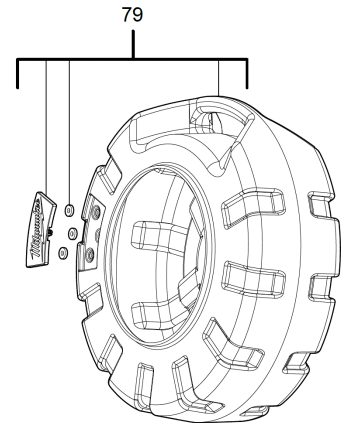

M18FSSM-0 FUEL SECT. SEWER MACHINE XXX

4933471411 - M18FSSM-0 - 4000474926

Position	Quantity	Description	Part number	EAN
0003	6	SCREW	5131000000	
0007	5	SCREW	4931465326	4058546234263
0009	2	SCREW	4931454853	4058546020279
0014	2	RING	4931452661	4002395172320
0015	1	COVER	4931473159	4058546334611
0016	1	PIN	4931473160	4058546334628
0017	1	COVER	4931473161	4058546334635
0024	1	ELECTRONIC	4931473162	4058546334642
0028	1	NAME PLATE	4931473163	4058546334659
0032	1	COVER	4931473164	4058546334666
0036	2	SCREW	4931435150	4002395859948
0037	1	Large Guide Hose for FSSM	4932471720	4058546296193
0038	2	SPRING	4931473165	4058546334673
0039	4	SCREW	4931454039	4002395280681
0044	2	SCREW	4931473166	4058546334680
0045	2	BRACKET	4931473167	4058546334697
0046	2	NUT	4931473168	4058546334703
0047	1	GEAR BOX COVER	4931473169	4058546334710
0048	2	ROD	4931473170	4058546334727
0049	4	SPRING WASHER	4931473171	4058546334734
0050	4	SCREW	4931473172	4058546334741
0051	1	LINK BLOCK	4931473173	4058546334758
0053	1	TOOTHED BELT	4931473174	4058546334765
0054	2	SPRING	4931473175	4058546334772
0055	1	BEARING BRACKET	4931473176	4058546334789
0062	4	SCREW	4931473177	4058546334796
0063	1	MOTOR SUPPORT	4931473178	4058546334802
0077	1	BEARING BRACKET	4931473179	4058546334819
0079	2	32mm Cable Drum for FCSSM/FSSM	4932471719	4058546296186
0081	1	FOAM RUBBER	4931473180	4058546334826
0101	1	INDEXING SLEEVE	4931473181	4058546334833
0102	1	SWITCH BAR	4931473182	4058546334840
0103	1	HOLDING BRACKET	4931473183	4058546334857
0104	1	COLLAR	4931473184	4058546334864
0105	1	CAP	4931473185	4058546334871
0106	1	HANDLE	4931473186	4058546334888
0107	1	INTERLOCK ELEMENT	4931473187	4058546334895
0108	1	HOOK	4931473188	4058546334901
0109	2	WHEEL	4931473189	4058546334918
0110	1	CONNECTION SET	4931473190	4058546334925
0111	1	DRIVE SHANK	4931473191	4058546334932
0112	1	FEED SPINDLE	4931473192	4058546334949
0113	1	COLLET	4931473193	4058546334956
0114	1	THRUST COLLAR	4931473194	4058546334963
0115	1	THRUST COLLAR	4931473195	4058546334970
0116	1	THRUST PIECE	4931473196	4058546334987
0117	1	THRUST PIECE	4931473197	4058546334994
0118	1	GEAR BOX	4931473198	4058546335007
0120	1	RATING PLATE	4931473199	4058546335014
0121	1	COVER	4931473200	4058546335021