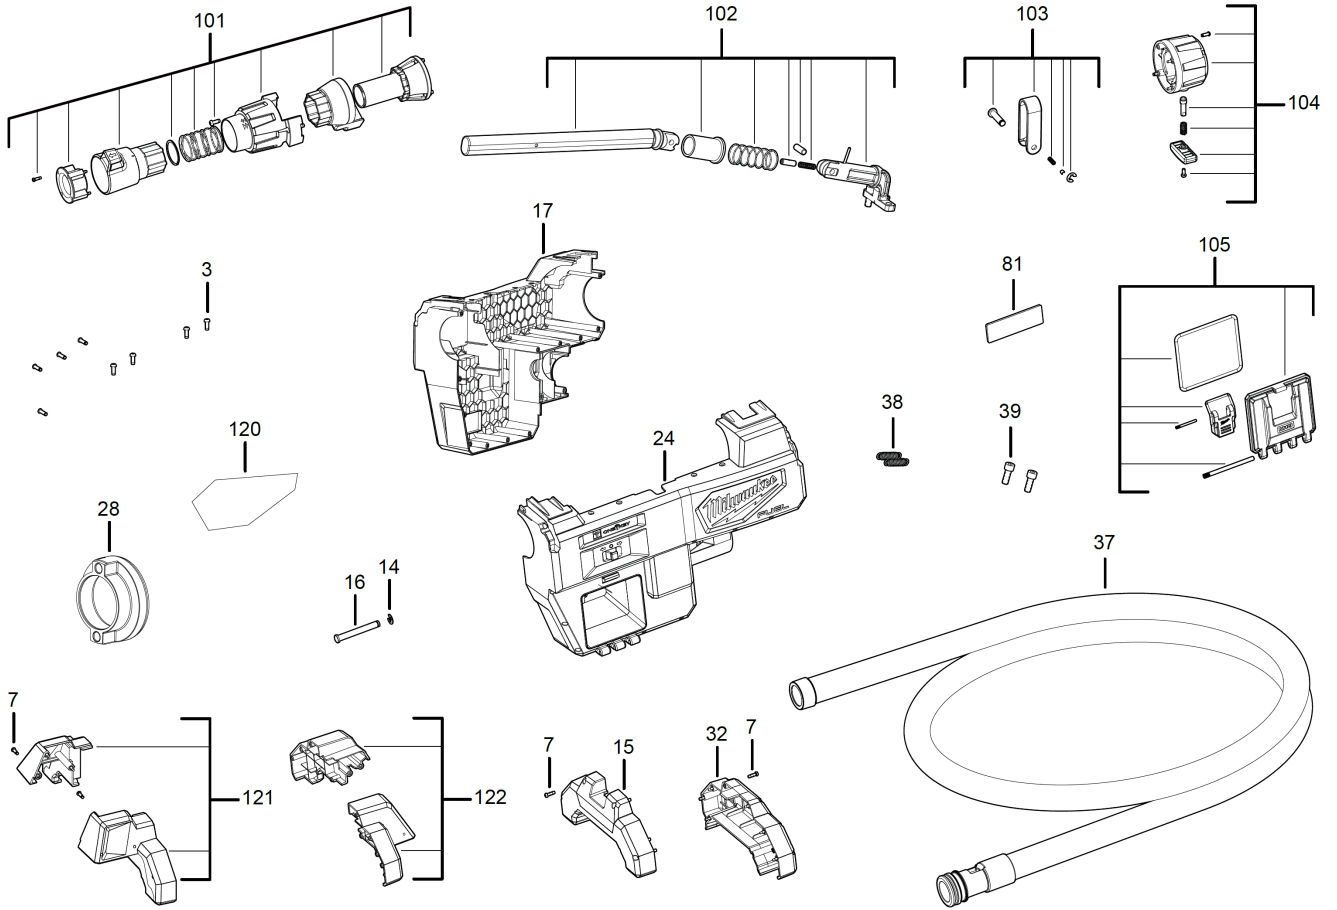

M18FSSM-0 FUEL SECT. SEWER MACHINE XXX

4933471411 - M18FSSM-0 - 4000474926

Position	Quantity	Description	Part number	EAN
0003	6	SCREW	5131000000	
0007	5	SCREW	4931465326	4058546234263
0009	2	SCREW	4931454853	4058546020279
0014	2	RING	4931452661	4002395172320
0015	1	COVER	4931473159	4058546334611
0016	1	PIN	4931473160	4058546334628
0017	1	COVER	4931473161	4058546334635
0024	1	ELECTRONIC	4931473162	4058546334642
0028	1	NAME PLATE	4931473163	4058546334659
0032	1	COVER	4931473164	4058546334666
0036	2	SCREW	4931435150	4002395859948
0037	1	Large Guide Hose for FSSM	4932471720	4058546296193
0038	2	SPRING	4931473165	4058546334673
0039	4	SCREW	4931454039	4002395280681
0044	2	SCREW	4931473166	4058546334680
0045	2	BRACKET	4931473167	4058546334697
0046	2	NUT	4931473168	4058546334703
0047	1	GEAR BOX COVER	4931473169	4058546334710
0048	2	ROD	4931473170	4058546334727
0049	4	SPRING WASHER	4931473171	4058546334734
0050	4	SCREW	4931473172	4058546334741
0051	1	LINK BLOCK	4931473173	4058546334758
0053	1	TOOTHED BELT	4931473174	4058546334765
0054	2	SPRING	4931473175	4058546334772
0055	1	BEARING BRACKET	4931473176	4058546334789
0062	4	SCREW	4931473177	4058546334796
0063	1	MOTOR SUPPORT	4931473178	4058546334802
0077	1	BEARING BRACKET	4931473179	4058546334819
0079	2	32mm Cable Drum for FCSSM/FSSM	4932471719	4058546296186
0081	1	FOAM RUBBER	4931473180	4058546334826
0101	1	INDEXING SLEEVE	4931473181	4058546334833
0102	1	SWITCH BAR	4931473182	4058546334840
0103	1	HOLDING BRACKET	4931473183	4058546334857
0104	1	COLLAR	4931473184	4058546334864
0105	1	CAP	4931473185	4058546334871
0106	1	HANDLE	4931473186	4058546334888
0107	1	INTERLOCK ELEMENT	4931473187	4058546334895
0108	1	HOOK	4931473188	4058546334901
0109	2	WHEEL	4931473189	4058546334918
0110	1	CONNECTION SET	4931473190	4058546334925
0111	1	DRIVE SHANK	4931473191	4058546334932
0112	1	FEED SPINDLE	4931473192	4058546334949
0113	1	COLLET	4931473193	4058546334956
0114	1	THRUST COLLAR	4931473194	4058546334963
0115	1	THRUST COLLAR	4931473195	4058546334970
0116	1	THRUST PIECE	4931473196	4058546334987
0117	1	THRUST PIECE	4931473197	4058546334994
0118	1	GEAR BOX	4931473198	4058546335007
0120	1	RATING PLATE	4931473199	4058546335014
0121	1	COVER	4931473200	4058546335021