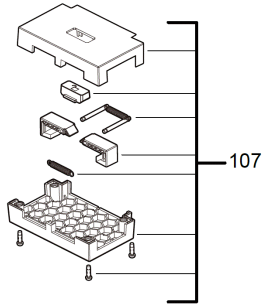

M18FSSM-0 FUEL SECT. SEWER MACHINE XXX

4933471411 - M18FSSM-0 - 4000474926

Position	Quantity	Description	Part number	EAN
0003	6	SCREW	5131000000	
0007	5	SCREW	4931465326	4058546234263
0009	2	SCREW	4931454853	4058546020279
0014	2	RING	4931452661	4002395172320
0015	1	COVER	4931473159	4058546334611
0016	1	PIN	4931473160	4058546334628
0017	1	COVER	4931473161	4058546334635
0024	1	ELECTRONIC	4931473162	4058546334642
0028	1	NAME PLATE	4931473163	4058546334659
0032	1	COVER	4931473164	4058546334666
0036	2	SCREW	4931435150	4002395859948
0037	1	Large Guide Hose for FSSM	4932471720	4058546296193
0038	2	SPRING	4931473165	4058546334673
0039	4	SCREW	4931454039	4002395280681
0044	2	SCREW	4931473166	4058546334680
0045	2	BRACKET	4931473167	4058546334697
0046	2	NUT	4931473168	4058546334703
0047	1	GEAR BOX COVER	4931473169	4058546334710
0048	2	ROD	4931473170	4058546334727
0049	4	SPRING WASHER	4931473171	4058546334734
0050	4	SCREW	4931473172	4058546334741
0051	1	LINK BLOCK	4931473173	4058546334758
0053	1	TOOTHED BELT	4931473174	4058546334765
0054	2	SPRING	4931473175	4058546334772
0055	1	BEARING BRACKET	4931473176	4058546334789
0062	4	SCREW	4931473177	4058546334796
0063	1	MOTOR SUPPORT	4931473178	4058546334802
0077	1	BEARING BRACKET	4931473179	4058546334819
0079	2	32mm Cable Drum for FCSSM/FSSM	4932471719	4058546296186
0081	1	FOAM RUBBER	4931473180	4058546334826
0101	1	INDEXING SLEEVE	4931473181	4058546334833
0102	1	SWITCH BAR	4931473182	4058546334840
0103	1	HOLDING BRACKET	4931473183	4058546334857
0104	1	COLLAR	4931473184	4058546334864
0105	1	CAP	4931473185	4058546334871
0106	1	HANDLE	4931473186	4058546334888
0107	1	INTERLOCK ELEMENT	4931473187	4058546334895
0108	1	HOOK	4931473188	4058546334901
0109	2	WHEEL	4931473189	4058546334918
0110	1	CONNECTION SET	4931473190	4058546334925
0111	1	DRIVE SHANK	4931473191	4058546334932
0112	1	FEED SPINDLE	4931473192	4058546334949
0113	1	COLLET	4931473193	4058546334956
0114	1	THRUST COLLAR	4931473194	4058546334963
0115	1	THRUST COLLAR	4931473195	4058546334970
0116	1	THRUST PIECE	4931473196	4058546334987
0117	1	THRUST PIECE	4931473197	4058546334994
0118	1	GEAR BOX	4931473198	4058546335007
0120	1	RATING PLATE	4931473199	4058546335014
0121	1	COVER	4931473200	4058546335021