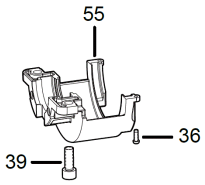

M18FSSM-0 FUEL SECT. SEWER MACHINE XXX

4933471411 - M18FSSM-0 - 4000474926

Position	Quantity	Description	Part number	EAN
0003	6	SCREW	5131000000	
0007	5	SCREW	4931465326	4058546234263
0009	2	SCREW	4931454853	4058546020279
0014	2	RING	4931452661	4002395172320
0015	1	COVER	4931473159	4058546334611
0016	1	PIN	4931473160	4058546334628
0017	1	COVER	4931473161	4058546334635
0024	1	ELECTRONIC	4931473162	4058546334642
0028	1	NAME PLATE	4931473163	4058546334659
0032	1	COVER	4931473164	4058546334666
0036	2	SCREW	4931435150	4002395859948
0037	1	Large Guide Hose for FSSM	4932471720	4058546296193
0038	2	SPRING	4931473165	4058546334673
0039	4	SCREW	4931454039	4002395280681
0044	2	SCREW	4931473166	4058546334680
0045	2	BRACKET	4931473167	4058546334697
0046	2	NUT	4931473168	4058546334703
0047	1	GEAR BOX COVER	4931473169	4058546334710
0048	2	ROD	4931473170	4058546334727
0049	4	SPRING WASHER	4931473171	4058546334734
0050	4	SCREW	4931473172	4058546334741
0051	1	LINK BLOCK	4931473173	4058546334758
0053	1	TOOTHED BELT	4931473174	4058546334765
0054	2	SPRING	4931473175	4058546334772
0055	1	BEARING BRACKET	4931473176	4058546334789
0062	4	SCREW	4931473177	4058546334796
0063	1	MOTOR SUPPORT	4931473178	4058546334802
0077	1	BEARING BRACKET	4931473179	4058546334819
0079	2	32mm Cable Drum for FCSSM/FSSM	4932471719	4058546296186
0081	1	FOAM RUBBER	4931473180	4058546334826
0101	1	INDEXING SLEEVE	4931473181	4058546334833
0102	1	SWITCH BAR	4931473182	4058546334840
0103	1	HOLDING BRACKET	4931473183	4058546334857
0104	1	COLLAR	4931473184	4058546334864
0105	1	CAP	4931473185	4058546334871
0106	1	HANDLE	4931473186	4058546334888
0107	1	INTERLOCK ELEMENT	4931473187	4058546334895
0108	1	HOOK	4931473188	4058546334901
0109	2	WHEEL	4931473189	4058546334918
0110	1	CONNECTION SET	4931473190	4058546334925
0111	1	DRIVE SHANK	4931473191	4058546334932
0112	1	FEED SPINDLE	4931473192	4058546334949
0113	1	COLLET	4931473193	4058546334956
0114	1	THRUST COLLAR	4931473194	4058546334963
0115	1	THRUST COLLAR	4931473195	4058546334970
0116	1	THRUST PIECE	4931473196	4058546334987
0117	1	THRUST PIECE	4931473197	4058546334994
0118	1	GEAR BOX	4931473198	4058546335007
0120	1	RATING PLATE	4931473199	4058546335014
0121	1	COVER	4931473200	4058546335021