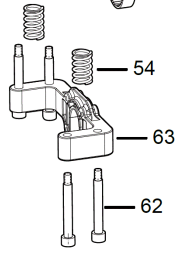

M18FSSM-0 FUEL SECT. SEWER MACHINE XXX

4933471411 - M18FSSM-0 - 4000474926

Position	Quantity	Description	Part number	EAN
0003	6	SCREW	5131000000	
0007	5	SCREW	4931465326	4058546234263
0009	2	SCREW	4931454853	4058546020279
0014	2	RING	4931452661	4002395172320
0015	1	COVER	4931473159	4058546334611
0016	1	PIN	4931473160	4058546334628
0017	1	COVER	4931473161	4058546334635
0024	1	ELECTRONIC	4931473162	4058546334642
0028	1	NAME PLATE	4931473163	4058546334659
0032	1	COVER	4931473164	4058546334666
0036	2	SCREW	4931435150	4002395859948
0037	1	Large Guide Hose for FSSM	4932471720	4058546296193
0038	2	SPRING	4931473165	4058546334673
0039	4	SCREW	4931454039	4002395280681
0044	2	SCREW	4931473166	4058546334680
0045	2	BRACKET	4931473167	4058546334697
0046	2	NUT	4931473168	4058546334703
0047	1	GEAR BOX COVER	4931473169	4058546334710
0048	2	ROD	4931473170	4058546334727
0049	4	SPRING WASHER	4931473171	4058546334734
0050	4	SCREW	4931473172	4058546334741
0051	1	LINK BLOCK	4931473173	4058546334758
0053	1	TOOTHED BELT	4931473174	4058546334765
0054	2	SPRING	4931473175	4058546334772
0055	1	BEARING BRACKET	4931473176	4058546334789
0062	4	SCREW	4931473177	4058546334796
0063	1	MOTOR SUPPORT	4931473178	4058546334802
0077	1	BEARING BRACKET	4931473179	4058546334819
0079	2	32mm Cable Drum for FCSSM/FSSM	4932471719	4058546296186
0081	1	FOAM RUBBER	4931473180	4058546334826
0101	1	INDEXING SLEEVE	4931473181	4058546334833
0102	1	SWITCH BAR	4931473182	4058546334840
0103	1	HOLDING BRACKET	4931473183	4058546334857
0104	1	COLLAR	4931473184	4058546334864
0105	1	CAP	4931473185	4058546334871
0106	1	HANDLE	4931473186	4058546334888
0107	1	INTERLOCK ELEMENT	4931473187	4058546334895
0108	1	HOOK	4931473188	4058546334901
0109	2	WHEEL	4931473189	4058546334918
0110	1	CONNECTION SET	4931473190	4058546334925
0111	1	DRIVE SHANK	4931473191	4058546334932
0112	1	FEED SPINDLE	4931473192	4058546334949
0113	1	COLLET	4931473193	4058546334956
0114	1	THRUST COLLAR	4931473194	4058546334963
0115	1	THRUST COLLAR	4931473195	4058546334970
0116	1	THRUST PIECE	4931473196	4058546334987
0117	1	THRUST PIECE	4931473197	4058546334994
0118	1	GEAR BOX	4931473198	4058546335007
0120	1	RATING PLATE	4931473199	4058546335014
0121	1	COVER	4931473200	4058546335021