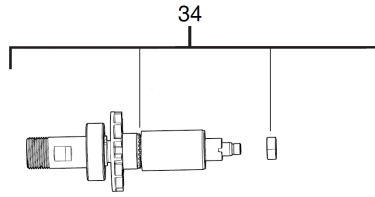

# M12FDGS-0 F. STRAIGHT DIE GRINDER -0 XXX

4933471435 - M12FDGS-0 - 4000474800

<b>Position</b>	<b>Quantity</b>	<b>Description</b>	<b>Part number</b>	<b>EAN</b>
0009	1	LEVER	4931472886	4058546331887
0010	1	PIN	4931435254	4002395897414
0014	1	SPRING ELEMENT	633680001	4002395849413
0015	11	SCREW	660230016	4002395849840
0021	1	RATING PLATE	4931472887	4058546331894
0030	1	COLLET	4931472587	4058546328894
0031	1	COLLET	4931472588	4058546328900
0032	1	WRENCH	4931461257	4058546034290
0033	1	WRENCH	4931461258	4058546034306
0034	1	ROTOR	4931472590	4058546328924
0035	1	HOUSING MOTOR SIDE	4931472888	4058546331900
0036	1	HOUSING	4931472889	4058546331917