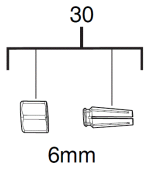

# M12FDGS-0 F. STRAIGHT DIE GRINDER -0 XXX

4933471435 - M12FDGS-0 - 4000474800

<b>Position</b>	<b>Quantity</b>	<b>Description</b>	<b>Part number</b>	<b>EAN</b>
0009	1	LEVER	4931472886	4058546331887
0010	1	PIN	4931435254	4002395897414
0014	1	SPRING ELEMENT	633680001	4002395849413
0015	11	SCREW	660230016	4002395849840
0021	1	RATING PLATE	4931472887	4058546331894
0030	1	COLLET	4931472587	4058546328894
0031	1	COLLET	4931472588	4058546328900
0032	1	WRENCH	4931461257	4058546034290
0033	1	WRENCH	4931461258	4058546034306
0034	1	ROTOR	4931472590	4058546328924
0035	1	HOUSING MOTOR SIDE	4931472888	4058546331900
0036	1	HOUSING	4931472889	4058546331917