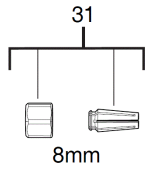

# M12FDGS-0 F. STRAIGHT DIE GRINDER -0 XXX

4933471435 - M12FDGS-0 - 4000474800

<b>Position</b>	<b>Quantity</b>	<b>Description</b>	<b>Part number</b>	<b>EAN</b>
0009	1	LEVER	4931472886	4058546331887
0010	1	PIN	4931435254	4002395897414
0014	1	SPRING ELEMENT	633680001	4002395849413
0015	11	SCREW	660230016	4002395849840
0021	1	RATING PLATE	4931472887	4058546331894
0030	1	COLLET	4931472587	4058546328894
0031	1	COLLET	4931472588	4058546328900
0032	1	WRENCH	4931461257	4058546034290
0033	1	WRENCH	4931461258	4058546034306
0034	1	ROTOR	4931472590	4058546328924
0035	1	HOUSING MOTOR SIDE	4931472888	4058546331900
0036	1	HOUSING	4931472889	4058546331917