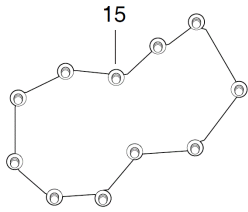

# M12FDGS-0 F. STRAIGHT DIE GRINDER -0 XXX

4933471435 - M12FDGS-0 - 4000474800

<b>Position</b>	<b>Quantity</b>	<b>Description</b>	<b>Part number</b>	<b>EAN</b>
0009	1	LEVER	4931472886	4058546331887
0010	1	PIN	4931435254	4002395897414
0014	1	SPRING ELEMENT	633680001	4002395849413
0015	11	SCREW	660230016	4002395849840
0021	1	RATING PLATE	4931472887	4058546331894
0030	1	COLLET	4931472587	4058546328894
0031	1	COLLET	4931472588	4058546328900
0032	1	WRENCH	4931461257	4058546034290
0033	1	WRENCH	4931461258	4058546034306
0034	1	ROTOR	4931472590	4058546328924
0035	1	HOUSING MOTOR SIDE	4931472888	4058546331900
0036	1	HOUSING	4931472889	4058546331917