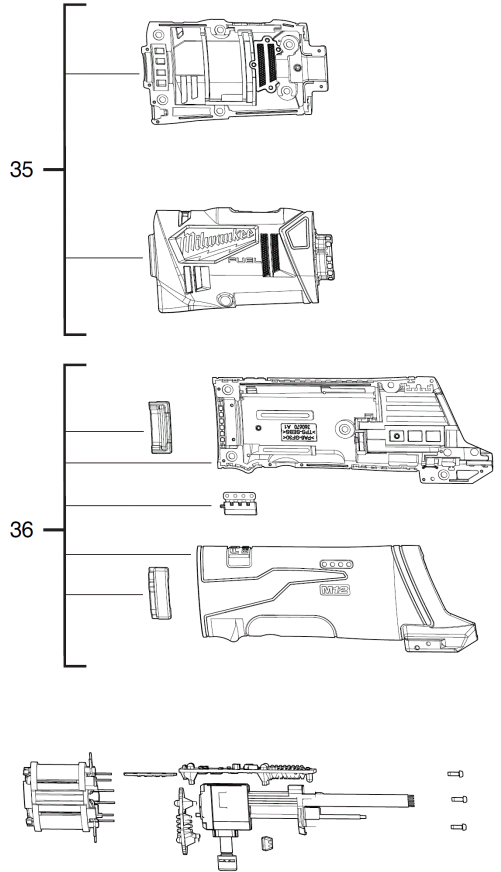

# M12FDGS-0 F. STRAIGHT DIE GRINDER -0 XXX

4933471435 - M12FDGS-0 - 4000474800

<b>Position</b>	<b>Quantity</b>	<b>Description</b>	<b>Part number</b>	<b>EAN</b>
0009	1	LEVER	4931472886	4058546331887
0010	1	PIN	4931435254	4002395897414
0014	1	SPRING ELEMENT	633680001	4002395849413
0015	11	SCREW	660230016	4002395849840
0021	1	RATING PLATE	4931472887	4058546331894
0030	1	COLLET	4931472587	4058546328894
0031	1	COLLET	4931472588	4058546328900
0032	1	WRENCH	4931461257	4058546034290
0033	1	WRENCH	4931461258	4058546034306
0034	1	ROTOR	4931472590	4058546328924
0035	1	HOUSING MOTOR SIDE	4931472888	4058546331900
0036	1	HOUSING	4931472889	4058546331917