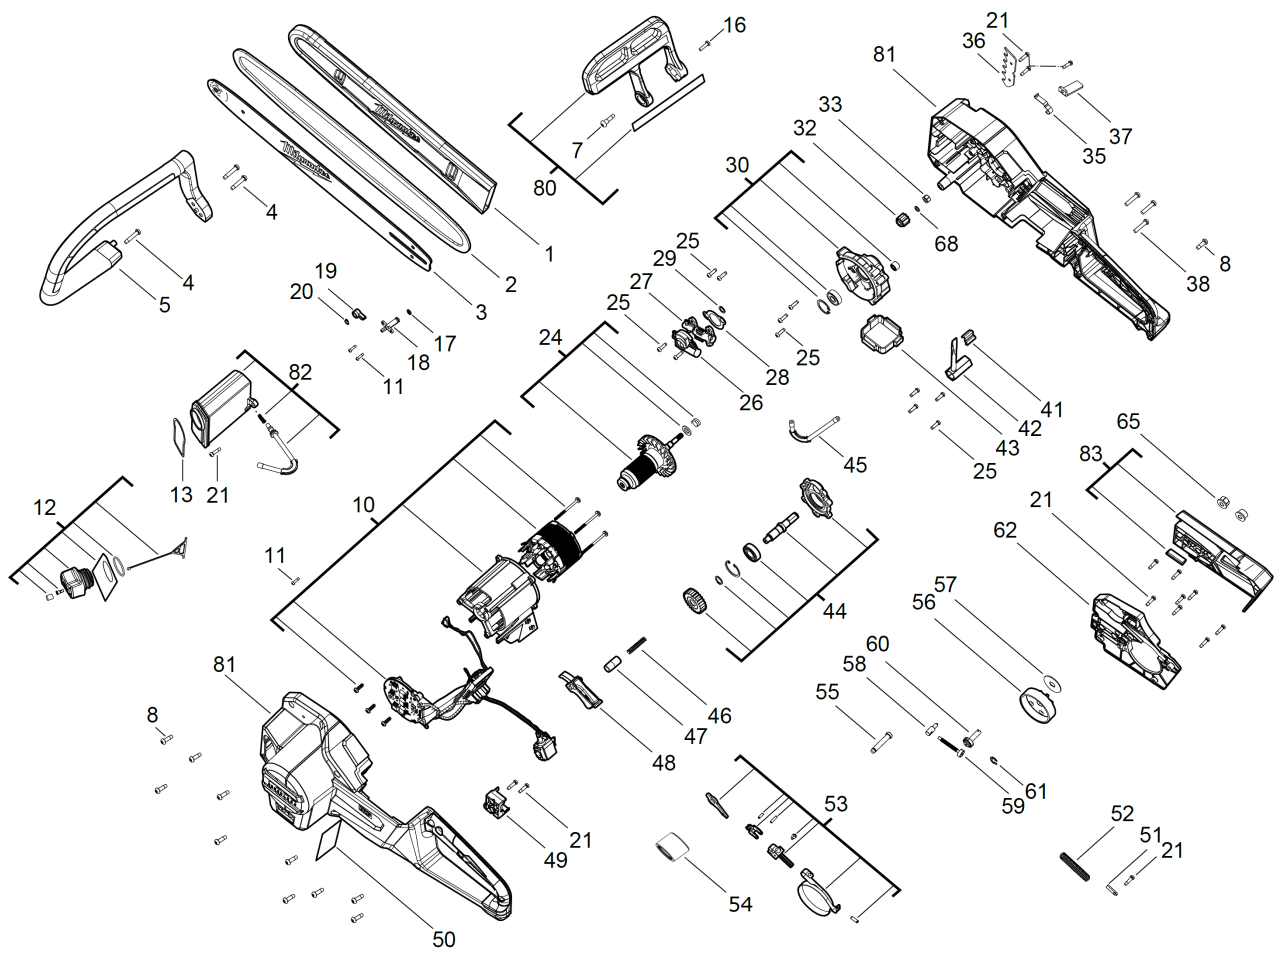

M18FCHSC-0 M18 CHAINSAW XXX

4933471441 - M18FCHSC-0 - 4000474351

Position	Quantity	Description	Part number	EAN
0001	1	SCABBARDS	4931472164	4058546283810
0002	1	Saw Chain 3/8 INCH x 304.8 x 1.1	4932471385	4058546290139
0003	1	CHAINSAW SWORD	4931469103	4058546323271
0004	3	SCREW	4931454838	4058546020125
0005	1	HANDLE	4931465907	4058546240073
0007	1	SCREW	4931465908	4058546240080
0008	11	SCREW	4931465909	4058546240097
0010	1	ELECTRONIC	4931465910	4058546240103
0011	3	SCREW	4931436686	4002395258260
0012	1	CAP	4931465911	4058546240110
0013	1	SEAL RING	4931465912	4058546240127
0016	1	SCREW	4931465913	4058546240134
0017	1	O-RING	4931465914	4058546240141
0018	1	CONNECTOR	4931465915	4058546240158
0019	1	SWITCH	4931465916	4058546240165
0020	1	HOLDING RING	4931465917	4058546240172
0021	15	SCREW	660024030	4002395826957
0024	1	ROTOR	4931465918	4058546240189
0025	11	SCREW	4931435150	4002395859948
0026	1	DUST CAP	4931465919	4058546240196
0027	1	OIL PUMP	4931465920	4058546240202
0028	1	SEAL	4931465921	4058546240219
0029	1	WASHER	4931465922	4058546240226
0030	1	GEAR BOX	4931465923	4058546240233
0032	1	PINION	4931465924	4058546240240
0033	1	NUT	4931465925	4058546240257
0035	1	SPRING	4931465926	4058546240264
0036	1	WASHER	4931465927	4058546240271
0037	1	CORE LIFTER RING	4931465928	4058546240288
0038	3	SCREW	4931465929	4058546240295
0041	1	WRENCH	4931465930	4058546240301
0042	1	WRENCH	4931465931	4058546240318
0043	1	WIRE STRAP	4931465932	4058546240325
0044	1	GEAR BOX COVER	4931465933	4058546240332
0045	1	WIRE	4931465934	4058546240349
0046	1	SPRING	4931465935	4058546240356
0047	1	BUTTON	4931465936	4058546240363
0048	1	TRIGGER	4931465937	4058546240370
0049	1	SWITCH RETAINER	4931465938	4058546240387
0050	1	RATING PLATE	4931472165	4058546283827
0051	1	RETAINING PLATE	4931465940	4058546240400
0052	1	SPRING	4931465941	4058546240417
0053	1	STOP WASHER	4931465942	4058546240424
0054	1	BUSH	4931465943	4058546240431
0055	1	BOLT	4931465944	4058546240448
0056	1	DRIVING ROLL	4931465945	4058546240455
0057	1	WASHER	4931465946	4058546240462
0058	1	SCREW	4931465947	4058546240479
0059	1	SCREW	4931465948	4058546240486
0060	1	SCREW	4931465949	4058546240493