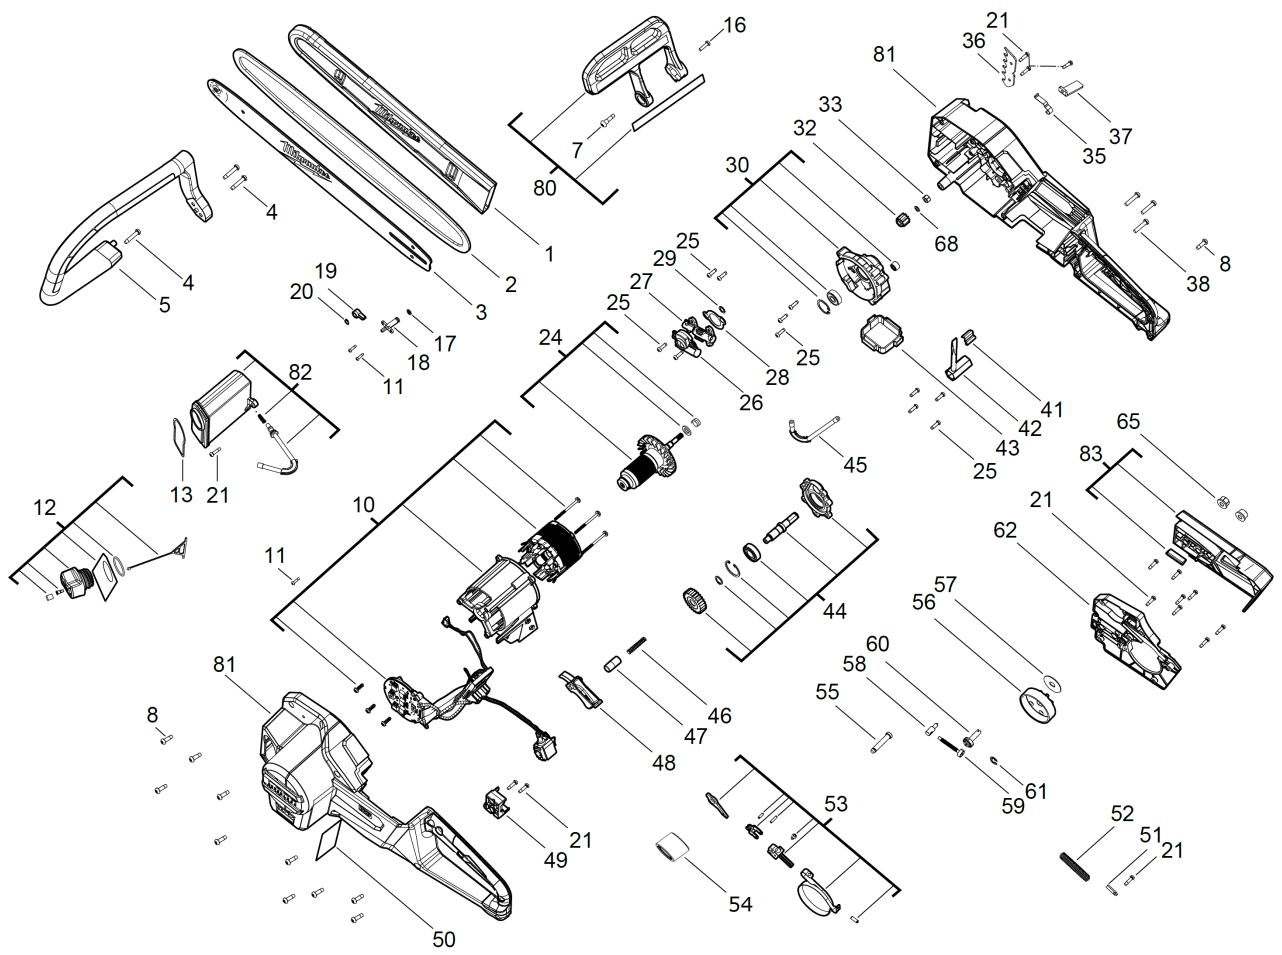

# M18FCHSC-121 M18 CHAINSAW IN2

4933471442 - M18FCHSC-121 IN2 - 4000474351

Position	Quantity	Description	Part number	EAN
0001	1	SCABBARDS	4931472164	4058546283810
0002	1	Saw Chain 3/8 INCH x 304.8 x 1.1	4932471385	4058546290139
0003	1	CHAINSAW SWORD	4931469103	4058546323271
0004	3	SCREW	4931454838	4058546020125
0005	1	HANDLE	4931465907	4058546240073
0007	1	SCREW	4931465908	4058546240080
0008	11	SCREW	4931465909	4058546240097
0010	1	ELECTRONIC	4931465910	4058546240103
0011	3	SCREW	4931436686	4002395258260
0012	1	CAP	4931465911	4058546240110
0013	1	SEAL RING	4931465912	4058546240127
0016	1	SCREW	4931465913	4058546240134
0017	1	O-RING	4931465914	4058546240141
0018	1	CONNECTOR	4931465915	4058546240158
0019	1	SWITCH	4931465916	4058546240165
0020	1	HOLDING RING	4931465917	4058546240172
0021	15	SCREW	660024030	4002395826957
0024	1	ROTOR	4931465918	4058546240189
0025	11	SCREW	4931435150	4002395859948
0026	1	DUST CAP	4931465919	4058546240196
0027	1	OIL PUMP	4931465920	4058546240202
0028	1	SEAL	4931465921	4058546240219
0029	1	WASHER	4931465922	4058546240226
0030	1	GEAR BOX	4931465923	4058546240233
0032	1	PINION	4931465924	4058546240240
0033	1	NUT	4931465925	4058546240257
0035	1	SPRING	4931465926	4058546240264
0036	1	WASHER	4931465927	4058546240271
0037	1	CORE LIFTER RING	4931465928	4058546240288
0038	3	SCREW	4931465929	4058546240295
0041	1	WRENCH	4931465930	4058546240301
0042	1	WRENCH	4931465931	4058546240318
0043	1	WIRE STRAP	4931465932	4058546240325
0044	1	GEAR BOX COVER	4931465933	4058546240332
0045	1	WIRE	4931465934	4058546240349
0046	1	SPRING	4931465935	4058546240356
0047	1	BUTTON	4931465936	4058546240363
0048	1	TRIGGER	4931465937	4058546240370
0049	1	SWITCH RETAINER	4931465938	4058546240387
0050	1	RATING PLATE	4931472165	4058546283827
0051	1	RETAINING PLATE	4931465940	4058546240400
0052	1	SPRING	4931465941	4058546240417
0053	1	STOP WASHER	4931465942	4058546240424
0054	1	BUSH	4931465943	4058546240431
0055	1	BOLT	4931465944	4058546240448
0056	1	DRIVING ROLL	4931465945	4058546240455
0057	1	WASHER	4931465946	4058546240462
0058	1	SCREW	4931465947	4058546240479
0059	1	SCREW	4931465948	4058546240486
0060	1	SCREW	4931465949	4058546240493