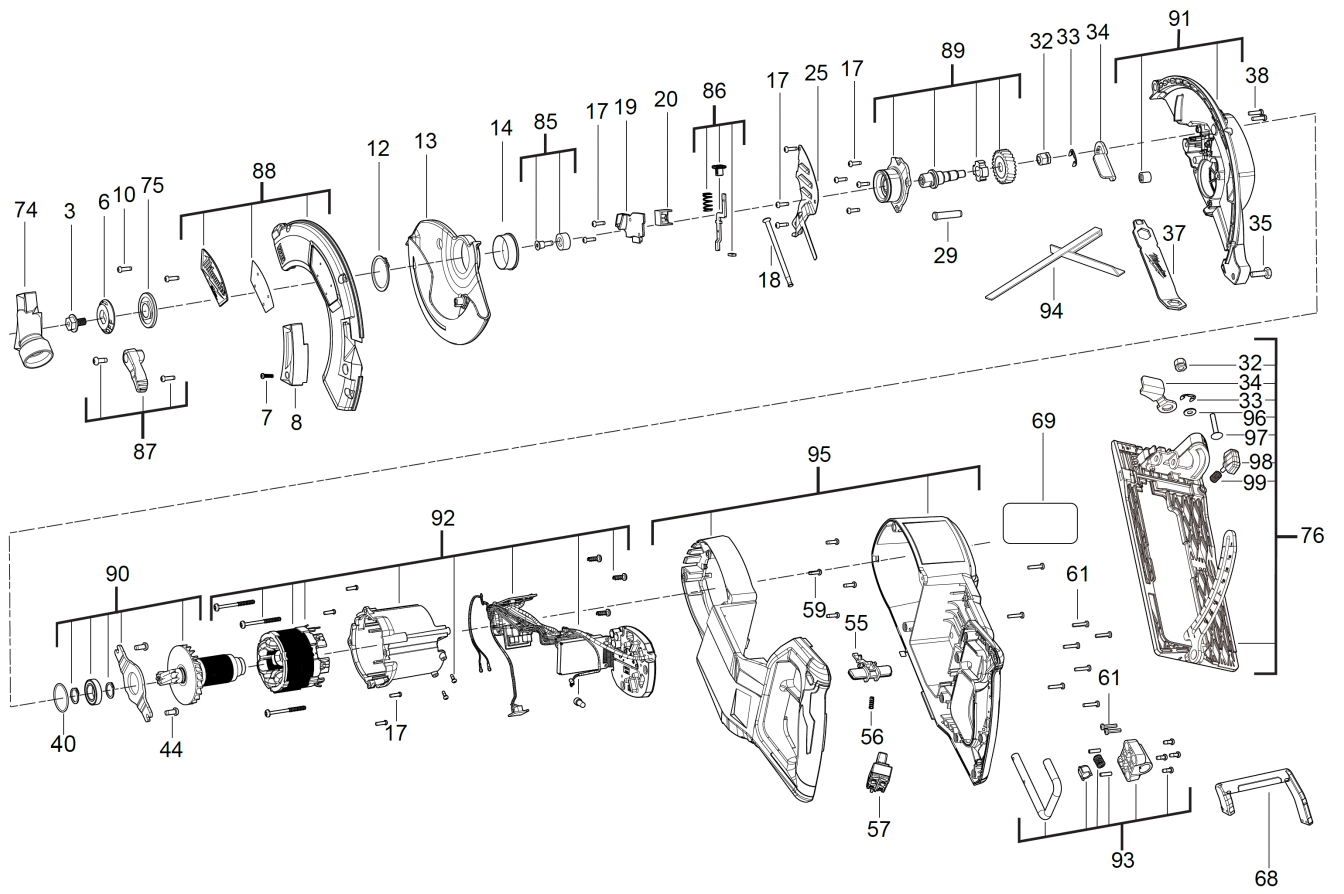

M18FCSRH66-0 M18 FUEL CIRCULAR SAW XXX

4933471444 - M18FCSRH66-0 - 4000474084

Position	Quantity	Description	Part number	EAN
0003	1	SCREW	06751010	4058546068653
0006	1	FLANGE	4931466968	4058546281854
0007	1	SCREW	4931465872	4058546239725
0008	1	CAP	4931466973	4058546281908
0010	3	SCREW	4931435150	4002395859948
0012	1	THRUST COLLAR	34600860	4058546072247
0013	1	GUARD CAP	4931466976	4058546281939
0014	1	RING	4931436460	4002395251087
0017	13	SCREW	06825285	4058546068844
0018	1	SPRING	40500045	4058546072674
0019	1	CAP	4931466980	4058546281977
0020	1	LAMP	4931466981	4058546281984
0025	1	MOUNTING CAP	4931466982	4058546281991
0029	1	PIN	4931465877	4058546239770
0032	2	NUT	4931466983	4058546282004
0033	2	PROTECTION WASHER	4931466984	4058546282011
0034	1	ALTITUDE ADJUSTMENT	4931466985	4058546282028
0035	1	SCREW	4931466986	4058546282035
0037	1	WRENCH	4931466987	4058546282042
0038	1	SCREW	4931454363	4002395285532
0040	1	O-RING	4931465964	4058546271817
0044	2	LOCKING SCREW	4931465672	4058546237721
0055	1	TRIGGER	4931461128	4058546033002
0056	1	SPRING WASHER	672029001	4002395848683
0057	1	SWITCH	4931465965	4058546271824
0059	4	SCREW	4931465883	4058546239831
0061	13	SCREW	06827470	4002395773367
0068	1	AUXILIARY HANDLE	4931466990	4058546282073
0069	1	RATING PLATE	4931466991	4058546282080
0074	1	DUST EXTR.CONNECTOR	4931466992	4058546282097
0075	1	FLANGE	4931466993	4058546282103
0076	1	SHOE	4931466994	4058546282110
0085	1	RUBBER BUMPER	4931466995	4058546282127
0086	1	SPINDLE LOCK	4931466996	4058546282134
0087	1	GUARD	4931466997	4058546282141
0088	1	GUARD	4931466998	4058546282158
0089	1	DRIVING SHAFT	4931466999	4058546282165
0090	1	ROTOR	4931472000	4058546282172
0091	1	GUARD	4931472001	4058546282189
0092	1	ELECTRONIC	4931472002	4058546282196
0093	1	HOOK	4931472003	4058546282202
0094	1	PARALLEL GUIDE	43300100	4002395872091
0095	1	HOUSING	4931472004	4058546282219
0096	1	WASHER	4931472005	4058546282226
0097	1	SCREW	4931472006	4058546282233
0098	1	TRIGGER	4931436113	4002395881413
0099	1	SPRING	40500650	4058546072742