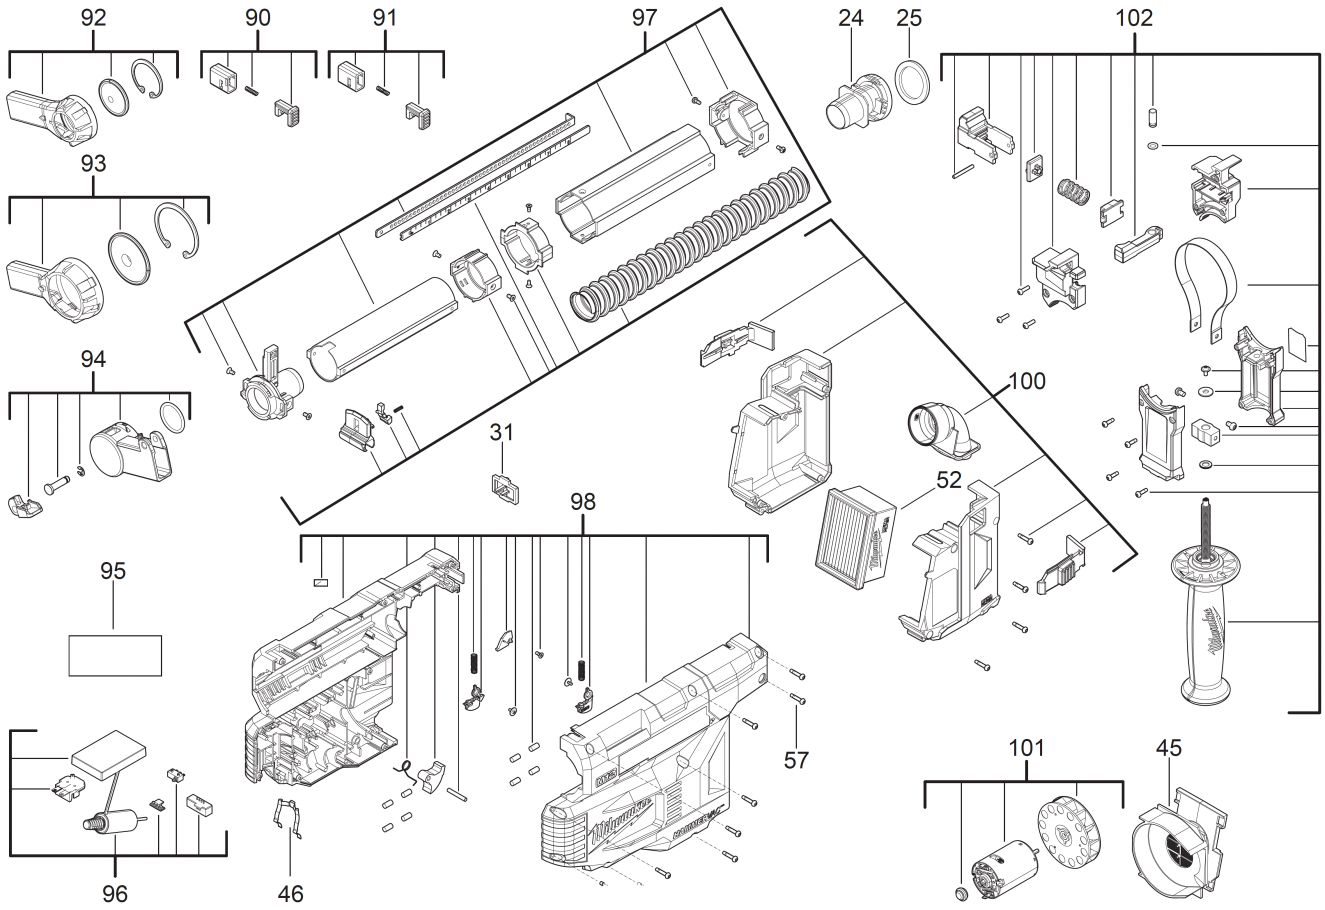

# M12UDEL-0B M12 GEN2 UNI DUST EXTRACT XXX

4933471460 - M12UDEL-0B - 4000474870

Position	Quantity	Description	Part number	EAN
0024	1	DUST EXTR.CONNECTOR	4931473288	4058546335908
0025	1	GASKET	4931473289	4058546335915
0031	1	TRIGGER	4931473290	4058546335922
0045	1	COVER	4931473291	4058546335939
0046	1	SPRING ELEMENT	633680001	4002395849413
0057	13	SCREW	660570005	4002395827329
0090	1	STOP	4931473292	4058546335946
0091	1	STOP	4931473293	4058546335953
0092	1	NOZZLE	4931473294	4058546335960
0093	1	NOZZLE	4931473295	4058546335977
0094	1	NOZZLE	4931473296	4058546335984
0095	1	RATING PLATE	4931473297	4058546335991
0096	1	ELECTRONIC	4931473298	4058546336004
0097	1	SUCTION TUBE	4931473299	4058546336011
0098	1	HOUSING	4931473300	4058546336028
0100	1	DUST BOX ASSY	4931473301	4058546336035
0101	1	MOTOR ASSEMBLY	4931473302	4058546336042
0102	1	AUXILIARY HANDLE	4931473303	4058546336059
0052	1	M12DE DUST FILTER FILTER - 3PC	49902306	45242299454