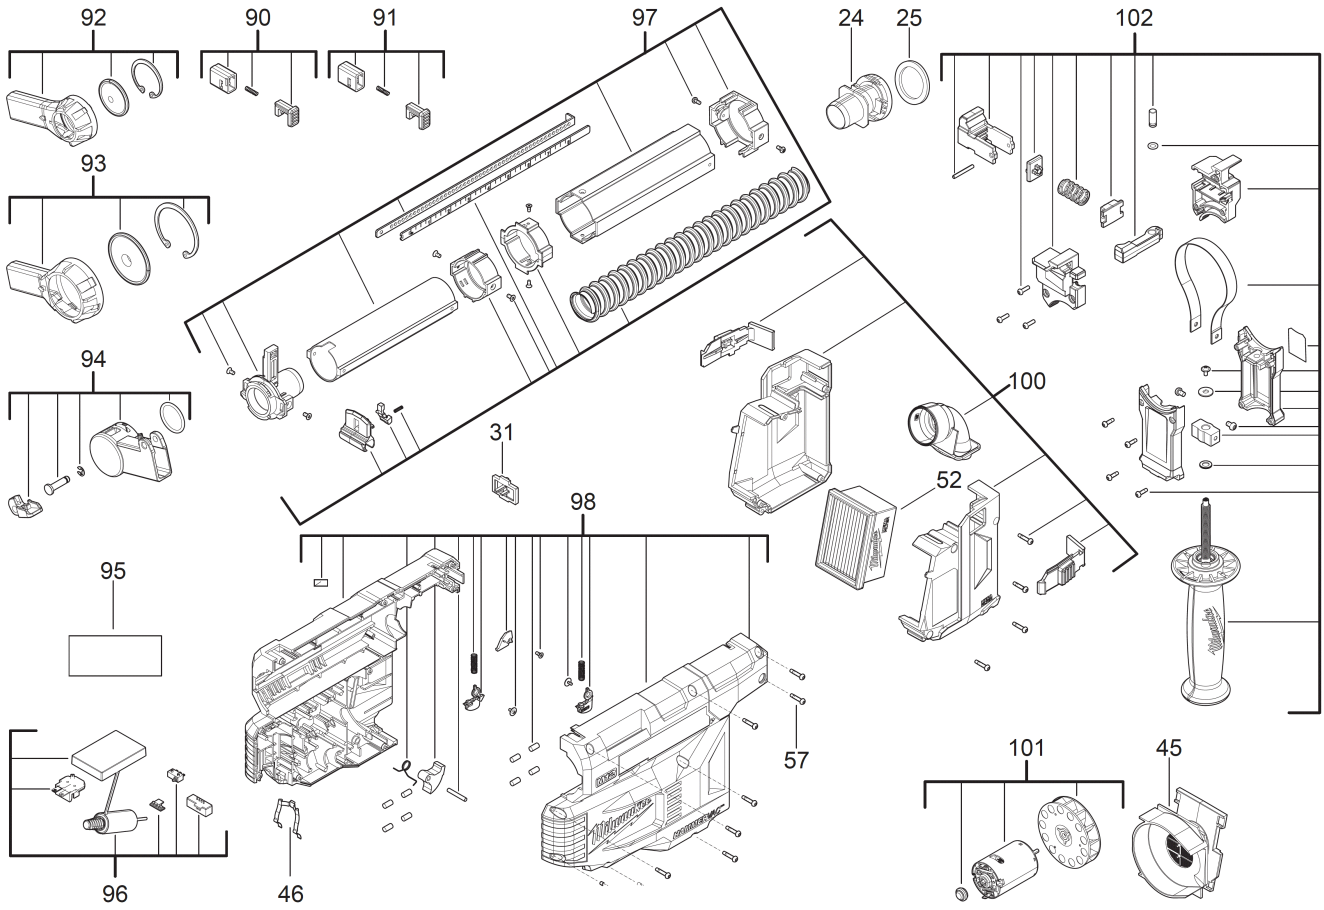

M12UDEL-201B GEN 2 UNIV. DUST EXTR.- IN2

4933471461 - M12UDEL-201B IN2 - 4000474870

Position	Quantity	Description	Part number	EAN
0024	1	DUST EXTR.CONNECTOR	4931473288	4058546335908
0025	1	GASKET	4931473289	4058546335915
0031	1	TRIGGER	4931473290	4058546335922
0045	1	COVER	4931473291	4058546335939
0046	1	SPRING ELEMENT	633680001	4002395849413
0057	13	SCREW	660570005	4002395827329
0090	1	STOP	4931473292	4058546335946
0091	1	STOP	4931473293	4058546335953
0092	1	NOZZLE	4931473294	4058546335960
0093	1	NOZZLE	4931473295	4058546335977
0094	1	NOZZLE	4931473296	4058546335984
0095	1	RATING PLATE	4931473297	4058546335991
0096	1	ELECTRONIC	4931473298	4058546336004
0097	1	SUCTION TUBE	4931473299	4058546336011
0098	1	HOUSING	4931473300	4058546336028
0100	1	DUST BOX ASSY	4931473301	4058546336035
0101	1	MOTOR ASSEMBLY	4931473302	4058546336042
0102	1	AUXILIARY HANDLE	4931473303	4058546336059
0052	1	M12DE DUST FILTER FILTER - 3PC	49902306	45242299454