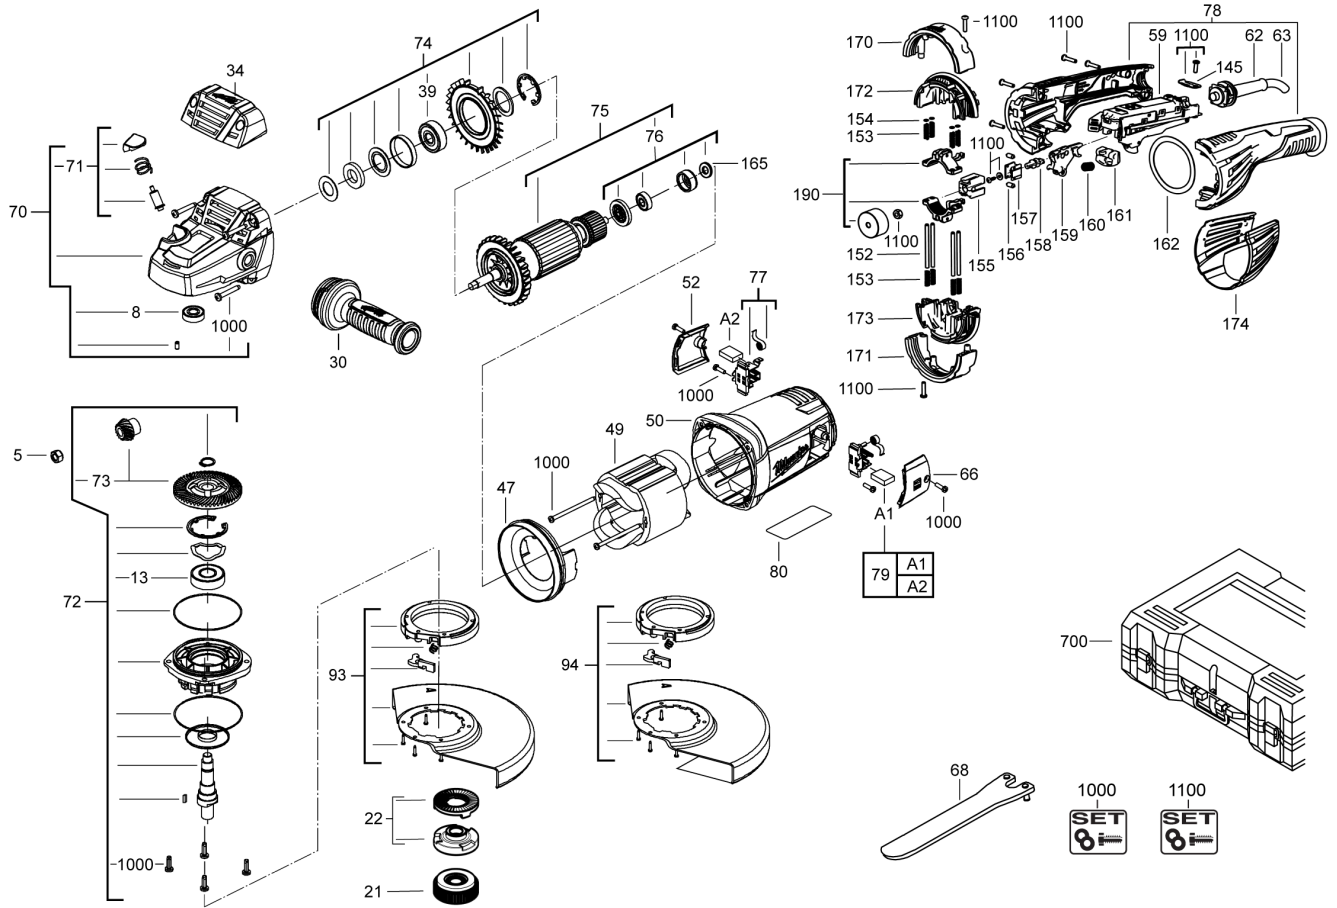

Position	Quantity	Description	Part number	EAN
0005	1	NUT	4931441045	4002395862603
0008	1	BEARING	4931441046	4002395862610
0013	1	BEARING	4931441047	4002395862627
0021	1	FIXTEC-NUT BULK	4931468392	4058546320768
0022	1	FLANGE WASHER	4931468983	4058546342197
0030	1	HANDLE COMPL.	4931441051	4002395863358
0034	1	GEAR BOX	4931441052	4002395863365
0039	1	BEARING	4931441053	4002395863372
0047	1	AIR DEFLECTOR RING	4931441054	4002395863389
0049	1	ELECTRIC FIELD	4931468970	4058546320911
0050	1	HOUSING SET ASSY	4931468971	4058546320928
0052	1	BRUSH COVER	4931441058	4002395864027
0059	1	SWITCH	4931468386	4058546300289
0062	1	PROTECTING COVER	4931387206	4002395746798
0063	1	CONNECTION CABLE	4931455392	4002395174911
0066	1	BRUSH COVER	4931441074	4002395861347
0070	1	GEAR KIT	4931468972	4058546320935
0071	1	INTERLOCK ELEMENT	4931468973	4058546320942
0072	1	SPINDLE	4931468974	4058546320959
0073	1	BEVEL GEAR PAIR	4931441097	4002395863488
0074	1	BEARING KIT	4931441098	4002395863495
0075	1	ARMATURE	4931468975	4058546320966
0076	1	BALL BEARING	4931468982	4058546342180
0077	1	BRUSH HOLDER COMPL.	4931441102	4002395864133
0078	1	HANDLE COMPL.	4931468156	4058546299996
0079	1	CARBON BRUSH SET	4931441104	4002395864157
0080	1	RATING PLATE	4931468393	4058546300319
0093	1	GUARD CAP	201257002	4002395801732
0094	1	CUTTING GUARD	4931428099	4002395896837
0145	1	CABLE COLLAR	4931329273	4002395610617
0152	1	CYLINDER PIN	4931468169	4058546342753
0153	1	SPRING	4931468172	4058546300128
0154	1	SPRING RING	4931622665	4058546342821
0155	1	GUIDE PIECE	4931468164	4058546300067
0156	1	ROLLER	4931468165	4058546300074
0157	1	SLIDE	4931468163	4058546300050
0158	1	PISTON	4931468161	4058546300043
0159	1	LEVER	4931468157	4058546300005
0160	1	PRESSURE SPRING	4931402039	4002395758630
0161	1	BUTTON	4931468170	4058546299590
0162	1	SPRING WASHER	4931468174	4058546300135
0165	1	FELT WASHER	4931357000	4002395648450
0170	1	HOUSING	4931468151	4058546299958
0171	1	HOUSING BOTTOM	4931468152	4058546299965
0172	1	INSIDE RING	4931468370	4058546300197
0173	1	INSIDE RING	4931468373	4058546300227
0174	1	DUST GUARD	4931468162	4058546320737
0190	1	REPAIR KIT	4931468978	4058546323929
0700	1	CARRYING CASE	4931441113	4002395863044
1000	1	BOLT SET	4931441114	4002395861408