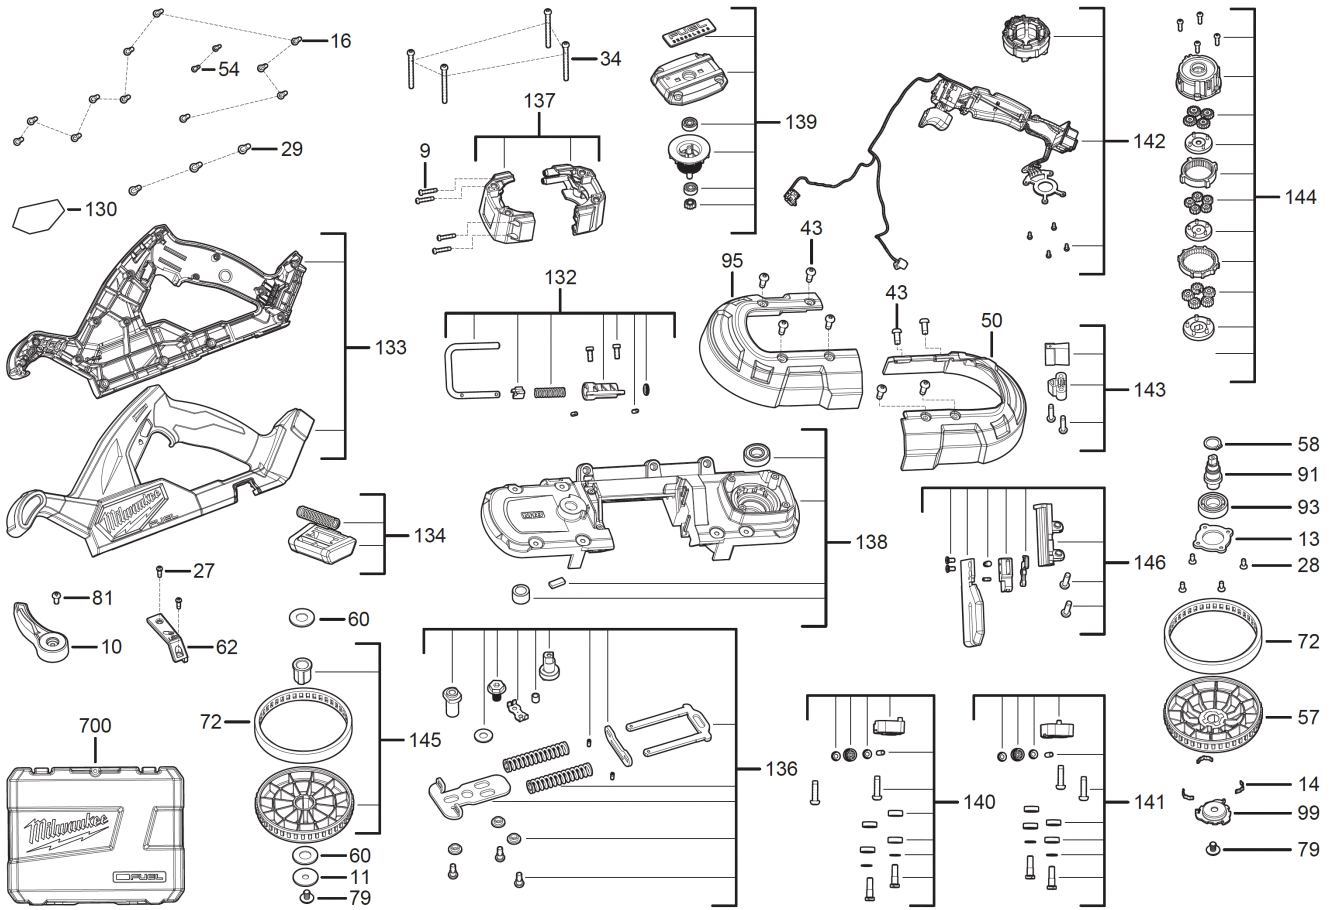

M18FBS85-0C COMP. BAND SAW BARE KIT XXX

4933471496 - M18FBS85-0C - 4000474678

Position	Quantity	Description	Part number	EAN
0009	4	SCREW	660230017	4002395839742
0010	1	TENSION LEVER	4931472747	4058546330491
0011	1	WASHER	633266001	4002395829996
0013	1	PLATE	4931472748	4058546330507
0014	3	SPRING PLATE	4931472749	4058546330514
0016	11	SCREW	4931453119	4002395152735
0027	2	SCREW	661414002	4002395848669
0028	4	SCREW	4931472750	4058546330521
0029	3	SCREW	4931465543	4058546236434
0034	4	SCREW	4931436424	4002395248926
0043	8	SCREW TORX SCREW	06825314	4002395851935
0050	1	GUARD	4931472752	4058546330545
0054	2	SCREW	4931465499	4058546235994
0057	1	PULLEY	4931472753	4058546330552
0058	1	SNAP RING	4931472754	4058546330569
0060	2	WASHER	560189001	4002395829903
0062	1	HOLDING BRACKET	4931472755	4058546330576
0072	2	PLANET WHEEL	4931472756	4058546330583
0079	2	SCREW	661299001	4002395829804
0081	1	SCREW	4931472757	4058546330590
0091	1	SHAFT	4931472758	4058546330606
0093	1	BALL BEARING	4931472759	4058546330613
0095	1	GUARD	4931472760	4058546330620
0099	1	WASHER	4931472761	4058546330637
0130	1	RATING PLATE	4931472762	4058546330644
0132	1	HOOK	4931472763	4058546330651
0133	1	HANDLE SHELLS	4931472764	4058546330668
0134	1	LOCK	4931472765	4058546330675
0136	1	TENSIONING DEVICE	4931472766	4058546330682
0137	1	HOUSING SET ASSY	4931472767	4058546330699
0138	1	BEARING END PLATE	4931472768	4058546330705
0139	1	MOTOR ASSEMBLY	4931472769	4058546330712
0140	1	STEERING PULLEY	4931472770	4058546330729
0141	1	STEERING PULLEY	4931472771	4058546330736
0142	1	ELECTRONIC	4931472772	4058546330743
0143	1	STEEL WIRE BRUSH	4931472773	4058546330750
0144	1	GEAR BOX	4931472774	4058546330767
0145	1	PULLEY	4931472775	4058546330774
0146	1	GUIDE SHOE	4931472776	4058546330781
0700	1	CARRYING CASE	4931472777	4058546330798