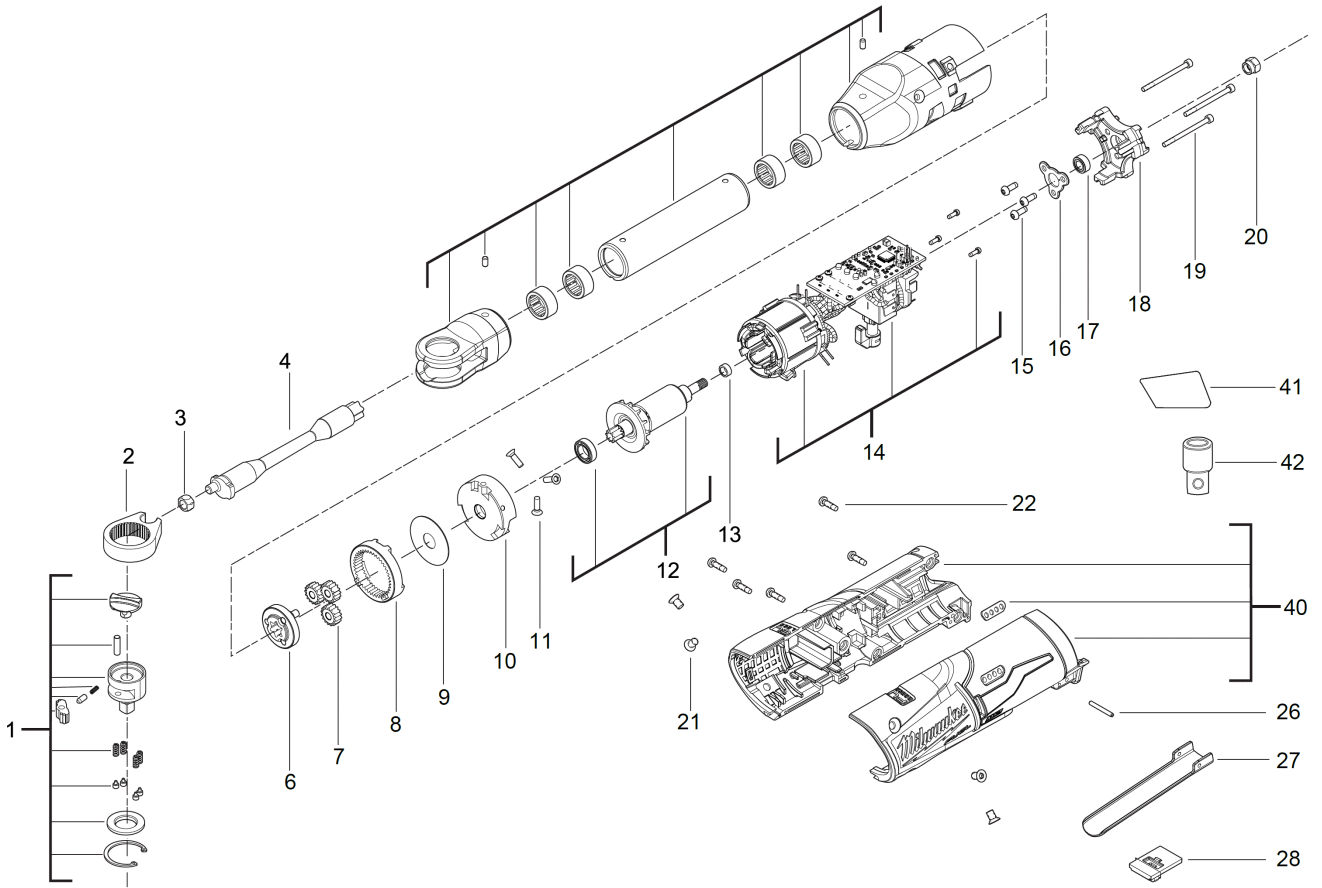

M12FIR14LR-0 extended reach ratchet XXX

4933471499 - M12FIR14LR-0 - 4000474371

Position	Quantity	Description	Part number	EAN
0001	1	ANVIL	4931472295	4058546285128
0002	1	ROCKER BAR	4931465291	4058546233914
0003	1	BUSH	4931465292	4058546233921
0004	1	CRANKSHAFT	4931472296	4058546285135
0006	1	DRIVING PLATE	4931465295	4058546233952
0007	3	PLANET GEAR	4931465296	4058546233969
0008	1	WORM GEAR WHEEL	4931465297	4058546233976
0009	1	WASHER	4931465273	4058546233730
0010	1	MOTOR SUPPORT	4931465275	4058546233754
0011	3	SCREW	4931435259	4002395897469
0012	1	ROTOR	4931472298	4058546285159
0013	1	BUSH	4931465278	4058546233785
0014	1	ELECTRONIC	4931472299	4058546285166
0015	3	SCREW	4931465279	4058546233792
0016	1	BEARING END PLATE	4931465280	4058546233808
0017	1	BEARING	4931465281	4058546233815
0018	1	MOTOR PLATE	4931465282	4058546233822
0019	3	NUT	4931472300	4058546285173
0020	1	NUT	4931465284	4058546233846
0021	4	SCREW	4931465285	4058546233853
0022	5	SCREW	660230016	4002395849840
0026	1	PIN	4931435254	4002395897414
0027	1	TRIGGER	4931435253	4002395897407
0028	1	LOCK RELEASE KIT	4931465286	4058546233860
0040	1	HOUSING	4931472301	4058546285180
0041	1	RATING PLATE	4931472302	4058546285197
0042	1	ADAPTER	4931465300	4058546234003