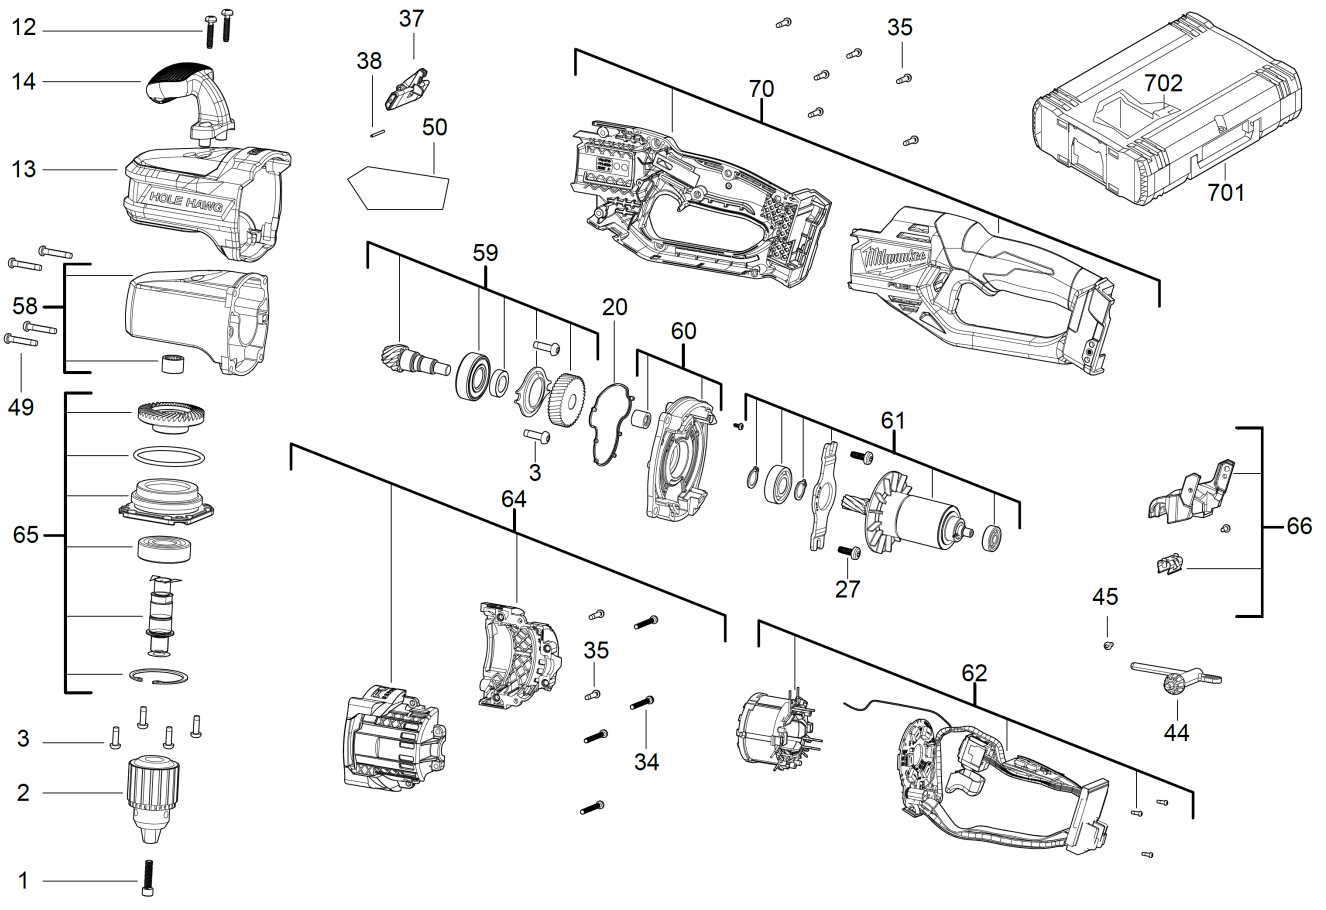

M18CRAD2-0X GEN2 FUEL 1/2 HOLEHAWG XXX

4933471641 - M18CRAD2-0X - 4000477109

Position	Quantity	Description	Part number	EAN
0001	1	SCREW	4931436577	4002395258345
0002	1	CHUCK	4931473262	4058546335649
0003	6	SCREW	4931435228	4002395860128
0012	2	SCREW	661164001	4002395829934
0013	1	SEAL RING	4931473263	4058546335656
0014	1	HANDLE	4931473264	4058546335663
0020	1	SEAL	4931436560	4002395256976
0027	2	SCREW	4931461254	4058546034269
0034	4	SCREW	5131000000	
0035	8	SCREW	4931473265	4058546335670
0037	1	LEVER	4931473266	4058546335687
0038	1	SPRING	4931435539	4002395861057
0044	1	CHUCK KEY	4931436565	4002395257621
0045	2	SCREW	4931436566	4002395257638
0049	4	SCREW	4931473267	4058546335694
0050	1	RATING PLATE	4931473268	4058546335700
0058	1	GEAR BOX HOUSING	4931473269	4058546335717
0059	1	GEAR BOX	4931473270	4058546335724
0060	1	BEARING END PLATE	4931473271	4058546335731
0061	1	ARMATURE	4931473272	4058546335748
0062	1	SWITCH ASSEMBLY	4931473273	4058546335755
0064	1	HOUSING SET ASSY	4931473274	4058546335762
0065	1	DRIVE	4931473275	4058546335779
0066	1	HOLDER	4931472251	4058546284688
0070	1	HOUSING	4931473276	4058546335786
0702	1	INSERT	4931473277	4058546335793
0701	1	HD Box 1 - 1pc	4932453385	4002395146376