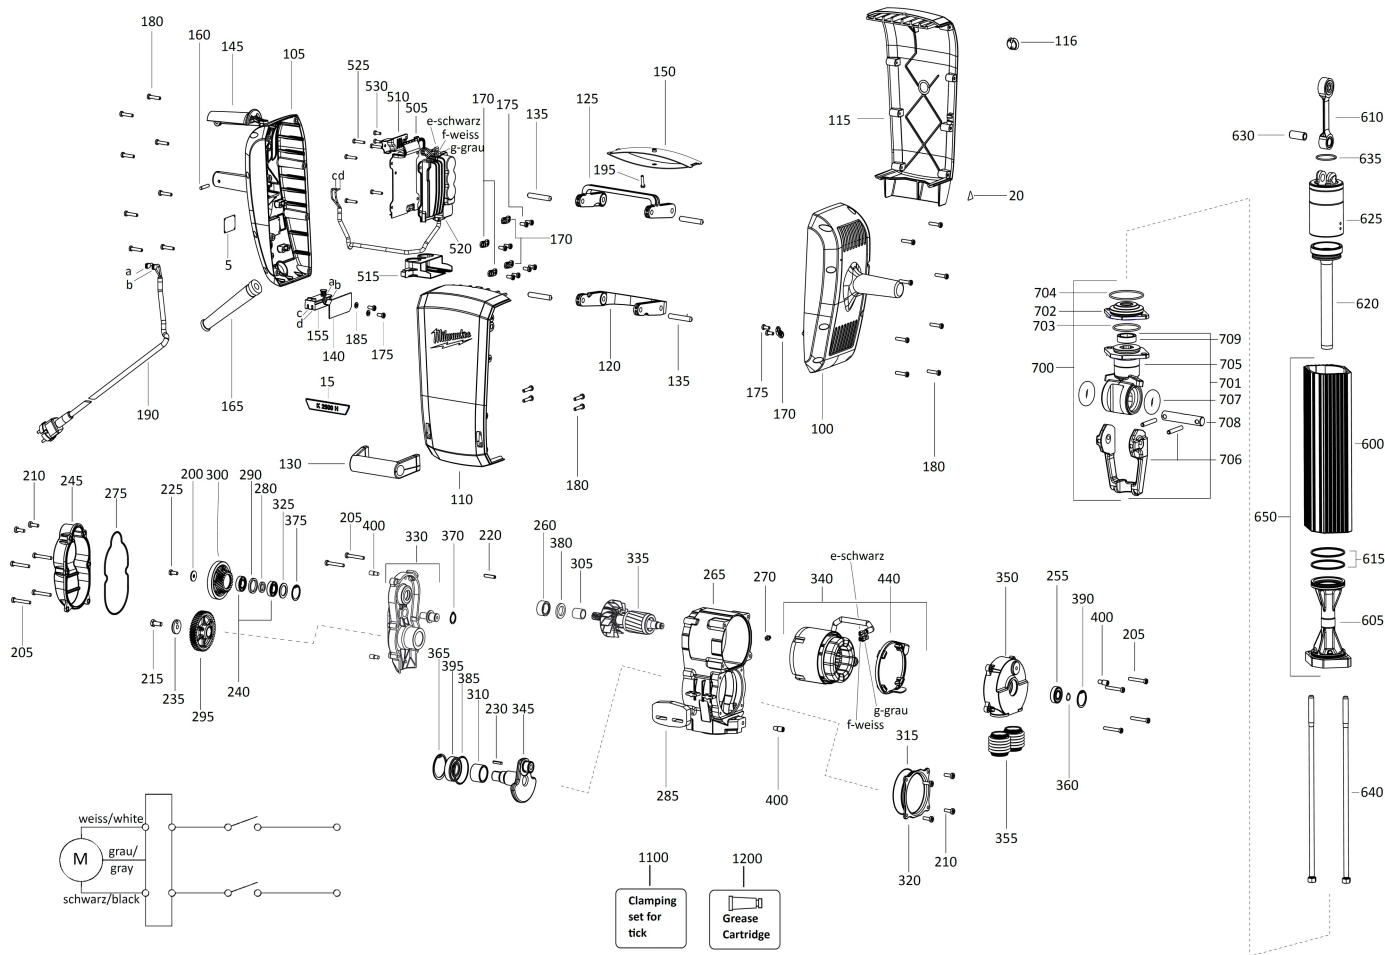

# K2628H 25KG BREAKER-28MM HEX REC. IN2

4933471685 - K2628H - 4000468800

Position	Quantity	Description	Part number	EAN
0005	1	RATING PLATE	4931468813	4058546300562
0015	1	TYPE PLATE	4931468814	4058546300579
0020	1	STICKER	4931463581	4058546045562
0100	1	CAP	4931463388	4002395176021
0105	1	CAP	4931463404	4002395178070
0110	1	CAP	4931463402	4002395178049
0115	1	CAP	4931463403	4002395178056
0116	1	STOPPER	4931468402	4058546321017
0120	1	ROCKER BAR	4931463602	4058546045661
0125	1	ROCKER BAR	4931463600	4058546045647
0130	1	AUXILIARY HANDLE	4931463601	4058546045654
0135	4	CYLINDER	4931463605	4058546045685
0140	1	COVER	4931463640	4058546045777
0145	1	SWITCH LEVER	4931463617	4058546045746
0150	1	PLATE SPRING	4931463516	4058546045395
0155	1	SWITCH	4931468826	4058546323004
0160	1	CYLINDER PIN	4931463456	4058546045104
0165	1	RUBBER SLEEVE	4931463656	4058546045876
0170	5	GRIP CLAMP	4931463500	4058546045289
0175	12	SCREW	4931463505	4058546045326
0180	20	SCREW	4931463504	4058546045319
0185	2	WASHER	4931463421	4058546244002
0190	1	CABLE	4931463553	4058546045517
0195	1	SCREW	4931463194	4058546242022
0200	1	WASHER	4931463422	4058546044992
0205	10	SCREW	4931463507	4058546045340
0210	6	SCREW	4931463506	4058546045333
0215	1	SCREW	4931463424	4058546045005
0220	1	PIN	4931463425	4058546045012
0225	1	SCREW	4931463427	4058546045029
0230	1	PARALLEL KEY	4931463428	4058546045036
0235	1	WASHER	4931468057	4058546291259
0240	2	GROOV. BALL BEARING	4931463435	4058546045067
0245	1	COVER	4931463562	4058546045524
0255	1	GROOV. BALL BEARING	4931463543	4058546045470
0260	1	NEEDLE BEARING	4931463444	4058546045074
0265	1	CRANKCASE	4931468071	4058546291624
0270	1	GREASE NIPPLE	4931463618	4058546242114
0275	1	SEAL	4931463563	4058546045531
0280	1	SPACER	4931468058	4058546291266
0285	1	STOP	4931463552	4058546045500
0290	1	RING	4931468060	4058546323912
0295	1	GEAR	4931468061	4058546291273
0300	1	GEAR	4931468062	4058546299880
0305	1	INSIDE RING	4931463472	4058546045159
0310	1	NEEDLE BUSH	4931463475	4058546045173
0315	1	O-RING	4931463476	4058546045180
0320	1	COVER	4931463595	4058546045630
0325	1	WASHER	4931463477	4058546045197
0330	1	HAMMER CAS.MACHINED	4931463710	4058546046040