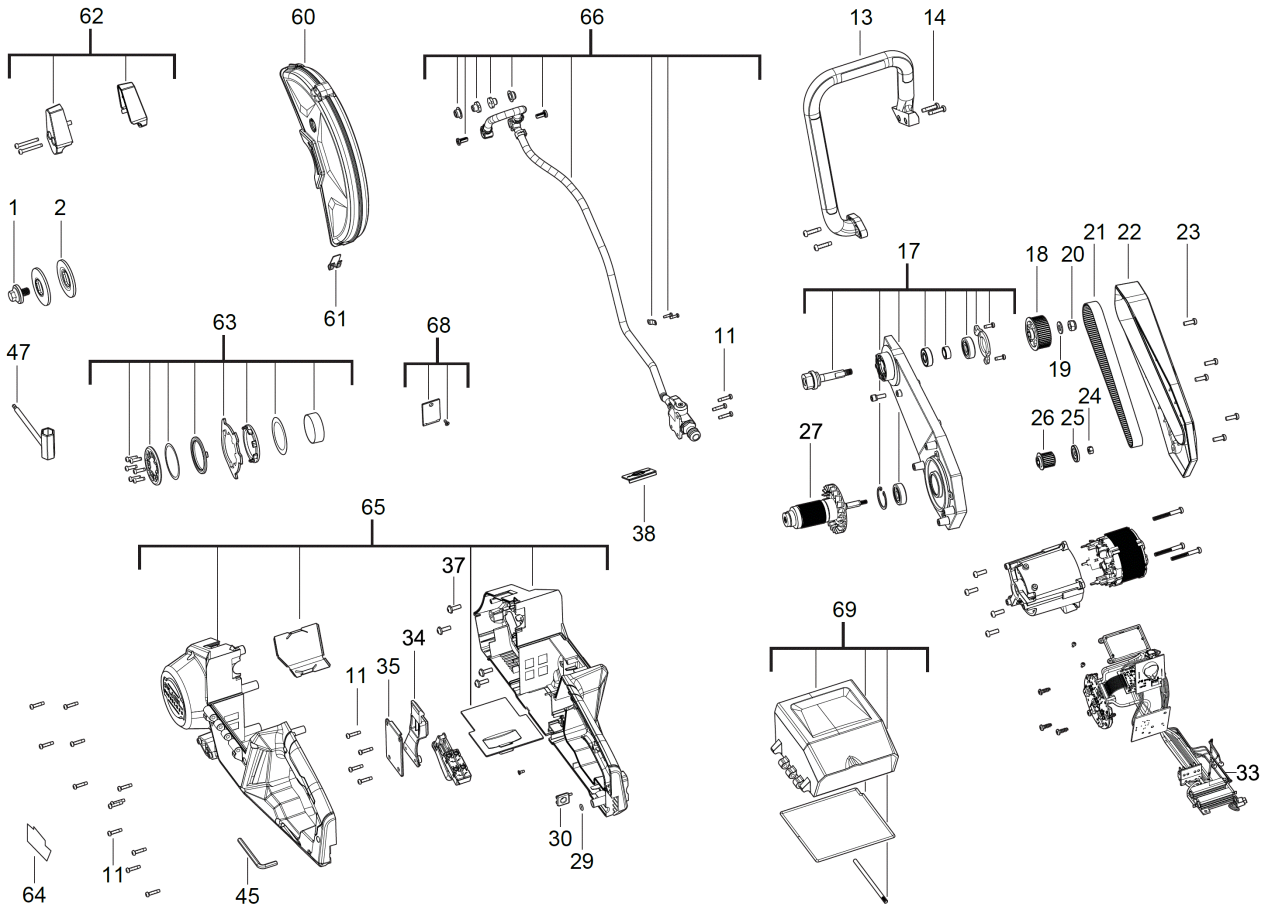

M18FCOS230-0 M18 FUEL CUT OFF SAW - IN2

4933471696 - M18FCOS230-0 - 4000474570

Position	Quantity	Description	Part number	EAN
0001	1	FLANGE	4931472594	4058546328962
0002	2	FLANGE	4931472595	4058546328979
0011	19	SCREW	4931453119	4002395152735
0013	1	HANDLE	4931472597	4058546328993
0014	4	SCREW	4931465543	4058546236434
0017	1	BRACKET	4931472598	4058546329006
0018	1	DRIVING ROLL	4931472599	4058546329013
0019	1	WASHER	4931465110	4058546232108
0020	1	NUT	4931472600	4058546329020
0021	1	BELT	4931472601	4058546329037
0022	1	COVER	4931472602	4058546329044
0023	5	SCREW	4931453972	4002395282593
0024	1	NUT	671686001	4002395824526
0025	1	WASHER	4931472603	4058546329051
0026	1	DRIVING ROLL	4931472604	4058546329068
0027	1	ROTOR	4931472605	4058546329075
0029	1	O-RING	34404480	4058546072193
0030	1	RUBBER PLATE	4931472606	4058546329082
0033	1	SWITCH	4931472607	4058546329099
0034	1	LATCH	4931472608	4058546329105
0035	1	LATCH PLATE	4931472609	4058546329112
0037	4	SCREW	4931453939	4002395280476
0038	1	LEVER	4931472610	4058546329129
0045	1	KEY	4931472611	4058546329136
0047	1	KEY	4931472612	4058546329143
0060	1	GUARD	4931472613	4058546329150
0061	1	LATCH	4931472614	4058546329167
0062	1	BRACKET	4931472615	4058546329174
0063	1	CONNECTION SET	4931472616	4058546329181
0064	1	RATING PLATE	4931472617	4058546329198
0065	1	HOUSING	4931472618	4058546329204
0066	1	HOSE	4931472619	4058546329211
0068	1	BATTERY CAP	4931472620	4058546329228
0069	1	BATTERY CAP	4931472621	4058546329235