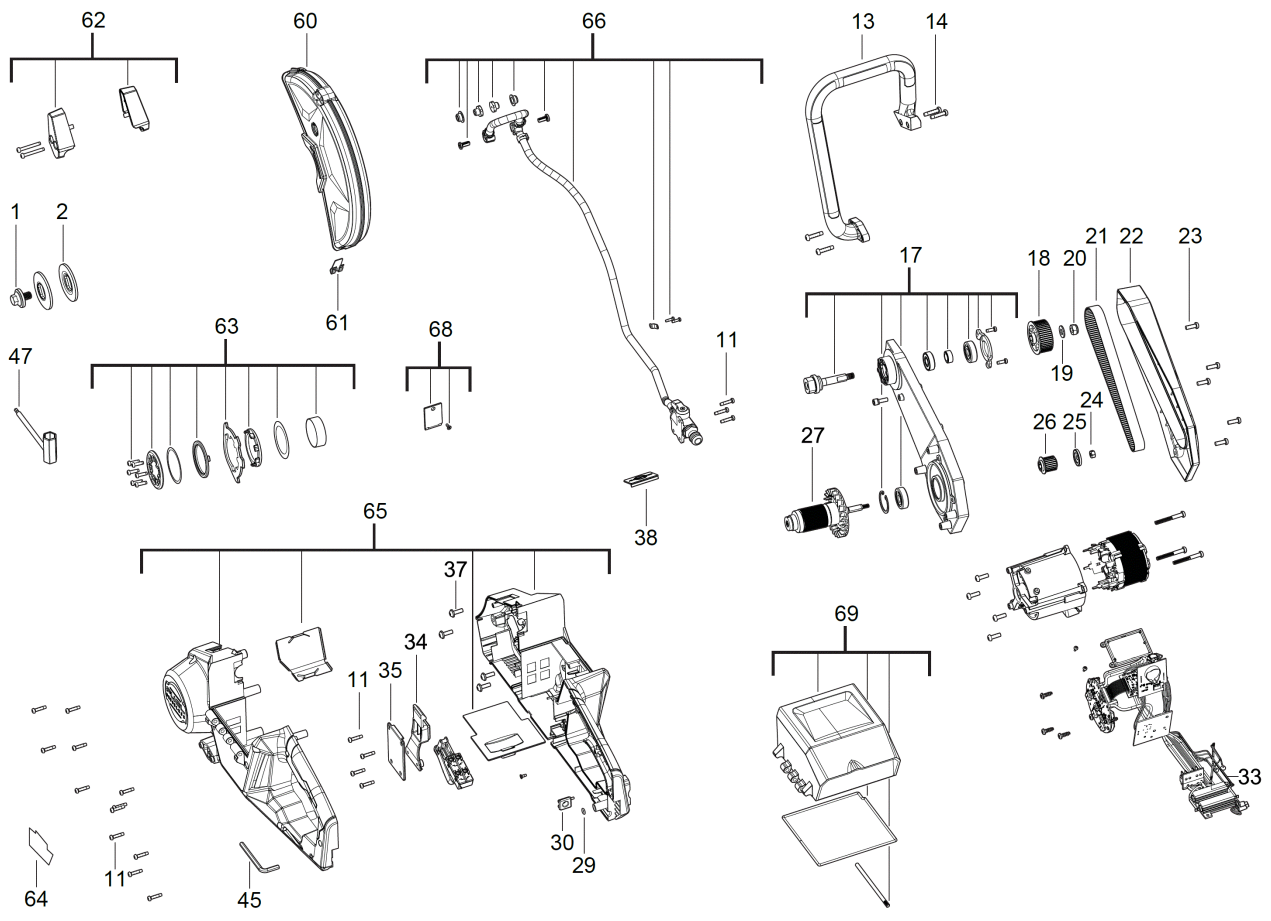

# M18FCOS230-121 CUT OFF SAW - KIT V. IN2

4933471697 - M18FCOS230-121 - 4000474570

Position	Quantity	Description	Part number	EAN
0001	1	FLANGE	4931472594	4058546328962
0002	2	FLANGE	4931472595	4058546328979
0011	19	SCREW	4931453119	4002395152735
0013	1	HANDLE	4931472597	4058546328993
0014	4	SCREW	4931465543	4058546236434
0017	1	BRACKET	4931472598	4058546329006
0018	1	DRIVING ROLL	4931472599	4058546329013
0019	1	WASHER	4931465110	4058546232108
0020	1	NUT	4931472600	4058546329020
0021	1	BELT	4931472601	4058546329037
0022	1	COVER	4931472602	4058546329044
0023	5	SCREW	4931453972	4002395282593
0024	1	NUT	671686001	4002395824526
0025	1	WASHER	4931472603	4058546329051
0026	1	DRIVING ROLL	4931472604	4058546329068
0027	1	ROTOR	4931472605	4058546329075
0029	1	O-RING	34404480	4058546072193
0030	1	RUBBER PLATE	4931472606	4058546329082
0033	1	SWITCH	4931472607	4058546329099
0034	1	LATCH	4931472608	4058546329105
0035	1	LATCH PLATE	4931472609	4058546329112
0037	4	SCREW	4931453939	4002395280476
0038	1	LEVER	4931472610	4058546329129
0045	1	KEY	4931472611	4058546329136
0047	1	KEY	4931472612	4058546329143
0060	1	GUARD	4931472613	4058546329150
0061	1	LATCH	4931472614	4058546329167
0062	1	BRACKET	4931472615	4058546329174
0063	1	CONNECTION SET	4931472616	4058546329181
0064	1	RATING PLATE	4931472617	4058546329198
0065	1	HOUSING	4931472618	4058546329204
0066	1	HOSE	4931472619	4058546329211
0068	1	BATTERY CAP	4931472620	4058546329228
0069	1	BATTERY CAP	4931472621	4058546329235