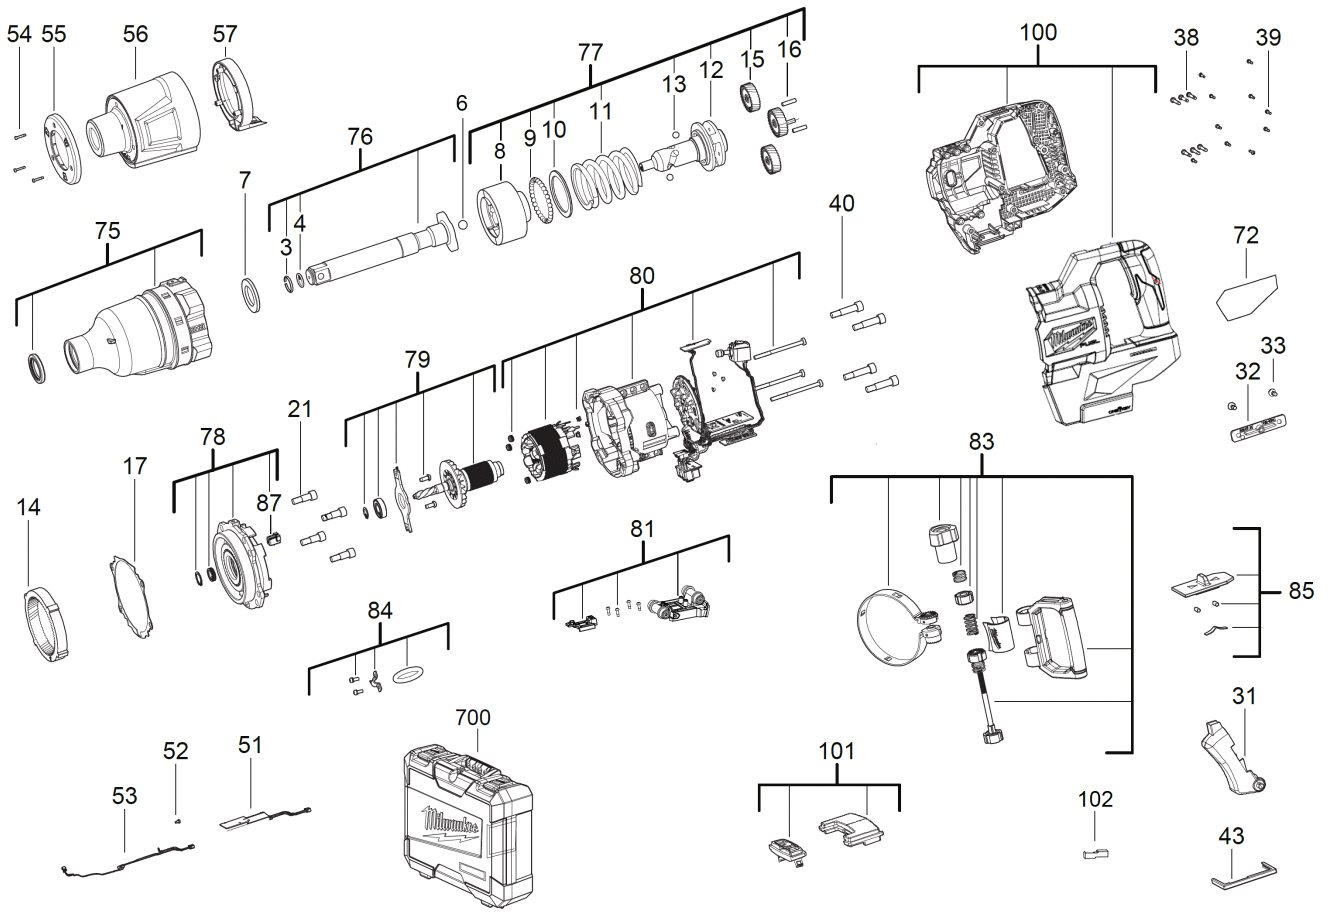

# M18ONEFHIWF1D-121C IMPACT WRENCH IN2

4933471756 - M18ONEFHIWF1D-121CEU - 4000477134

Position	Quantity	Description	Part number	EAN
0003	1	PROTECTION WASHER	4931472110	4058546283278
0004	1	O-RING	4931472111	4058546283285
0006	1	BALL	4931473346	4058546336486
0007	1	WASHER	4931473347	4058546336493
0008	1	HAMMER	4931473348	4058546336509
0009	30	BALL	4931473349	4058546336516
0010	1	WASHER	4931473350	4058546336523
0011	1	SPRING	4931473351	4058546336530
0012	1	CAM SHAFT	4931473352	4058546336547
0013	2	BALL	4931473353	4058546336554
0014	1	INTERN.GEARED WHEEL	4931473354	4058546336561
0015	3	PLANET WHEEL	4931473355	4058546336578
0016	3	PIN	4931473356	4058546336585
0017	1	GASKET	4931473357	4058546336592
0021	4	SCREW	4931473358	4058546336608
0031	1	TRIGGER	4931473359	4058546336615
0032	1	COVER	4931473360	4058546336622
0033	2	SCREW	4931465385	4058546234850
0038	6	SCREW	4931480405	4058546424206
0039	12	SCREW	4931473361	4058546336639
0040	4	SCREW	4931473362	4058546336646
0043	1	INSULATING PART	4931473363	4058546336653
0051	1	ELECTRONIC	4931473365	4058546336677
0052	1	SCREW	4931466762	4058546279790
0053	1	WIRE	4931473366	4058546336684
0054	3	SCREW	4931473367	4058546336691
0055	1	WORK LAMP	4931473368	4058546336707
0056	1	RUBBER CAP	4931473369	4058546336714
0057	1	SPACER	4931473370	4058546336721
0072	1	RATING PLATE	4931473371	4058546336738
0075	1	GEAR HEAD	4931473372	4058546336745
0076	1	ANVIL	4931473373	4058546336752
0077	1	GEAR KIT	4931473374	4058546336769
0078	1	GEAR BOX COVER	4931480406	4058546424213
0079	1	ROTOR	4931480407	4058546424220
0080	1	ELECTRONIC	4931480408	4058546424237
0081	1	ISOLATION	4931480409	4058546424244
0083	1	AUXILIARY HANDLE	4931473379	4058546336813
0084	1	HOLDER	4931472130	4058546283476
0085	1	SLIDER	4931473380	4058546336820
0087	1	RUBBER STOP	4931473381	4058546336837
0100	1	HOUSING	4931480410	4058546424251
0101	1	SLIDER	4931473383	4058546352592
0102	1	ISOLATION	4931480411	4058546424268
0700	1	CARRYING CASE	4931480412	4058546424275