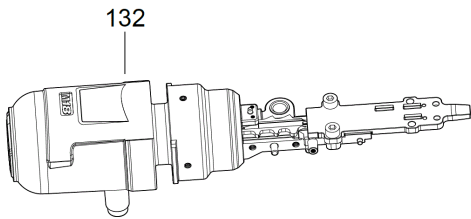

# M18FNCS18GS-202X NARRW CROWN STAPLER IN2

4933471940 - M18FNCS18GS-202X IN2 - 4000477095

3

4

131

32

64

63

134

136

132

138

135

32

Position	Quantity	Description	Part number	EAN
0003	1	O-RING	4931472315	4058546285326
0004	1	PLUG	4931472316	4058546285333
0032	1	HOLDING BRACKET	4931473105	4058546334079
0059	17	SCREW	4931453227	4002395153206
0063	1	SCREW	4931473106	4058546334086
0064	1	SCREW	660380006	4002395849857
0088	6	PIN	4931473107	4058546334093
0120	1	TRIGGER	4931473108	4058546334109
0121	1	RATING PLATE	4931473109	4058546334116
0122	1	HANDLE SET	4931473110	4058546334123
0123	1	HOOK	4931472321	4058546285388
0124	1	SWITCH BOARD	4931472322	4058546285395
0125	1	GEAR BOX KIT	4931473111	4058546334130
0126	1	ASSEMBLY KIT	4931473112	4058546334147
0127	1	VALVE	4931473113	4058546334154
0128	1	ROTOR	4931473114	4058546334161
0129	1	ELECTRONIC	4931473115	4058546334178
0131	1	ASSEMBLY KIT	4931473117	4058546334192
0132	1	TANK	4931473118	4058546334208
0134	1	LOCKING PART	4931473120	4058546334222
0135	1	MAGAZINE	4931473121	4058546334239
0136	1	PRESSURE SENSOR	4931473122	4058546334246
0138	1	END COVER CAP	4931473124	4058546334260
0702	1	INSERT	4931473125	4058546334277
0701	1	HD Box 3 - 1pc	4932453386	4002395143634