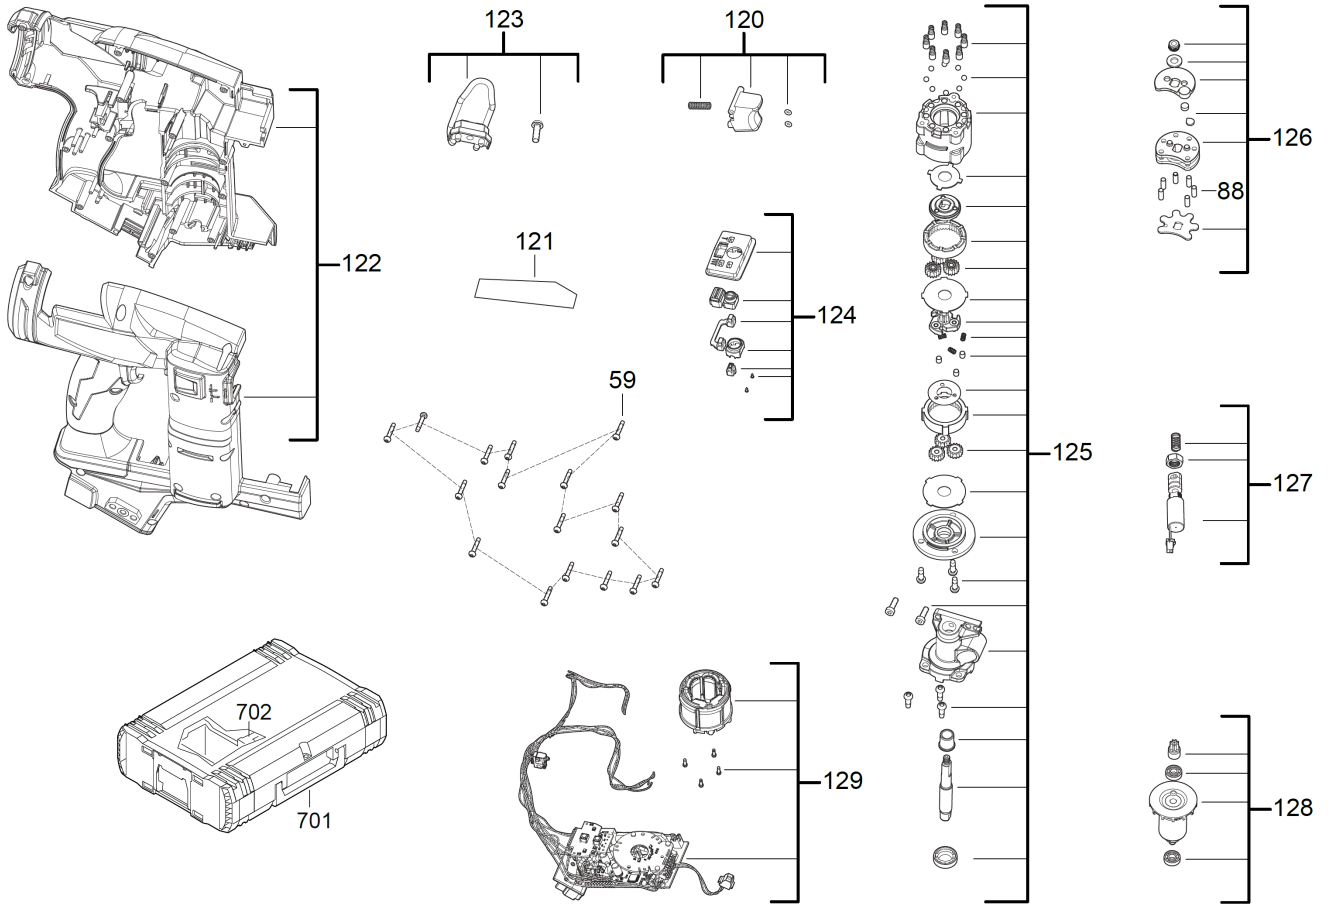

# M18FNCS18GS-202X NARRW CROWN STAPLER IN2

4933471940 - M18FNCS18GS-202X IN2 - 4000477095

3

4

131

32

64

63

134

136

132

138

135

32

Position	Quantity	Description	Part number	EAN
0003	1	O-RING	4931472315	4058546285326
0004	1	PLUG	4931472316	4058546285333
0032	1	HOLDING BRACKET	4931473105	4058546334079
0059	17	SCREW	4931453227	4002395153206
0063	1	SCREW	4931473106	4058546334086
0064	1	SCREW	660380006	4002395849857
0088	6	PIN	4931473107	4058546334093
0120	1	TRIGGER	4931473108	4058546334109
0121	1	RATING PLATE	4931473109	4058546334116
0122	1	HANDLE SET	4931473110	4058546334123
0123	1	HOOK	4931472321	4058546285388
0124	1	SWITCH BOARD	4931472322	4058546285395
0125	1	GEAR BOX KIT	4931473111	4058546334130
0126	1	ASSEMBLY KIT	4931473112	4058546334147
0127	1	VALVE	4931473113	4058546334154
0128	1	ROTOR	4931473114	4058546334161
0129	1	ELECTRONIC	4931473115	4058546334178
0131	1	ASSEMBLY KIT	4931473117	4058546334192
0132	1	TANK	4931473118	4058546334208
0134	1	LOCKING PART	4931473120	4058546334222
0135	1	MAGAZINE	4931473121	4058546334239
0136	1	PRESSURE SENSOR	4931473122	4058546334246
0138	1	END COVER CAP	4931473124	4058546334260
0702	1	INSERT	4931473125	4058546334277
0701	1	HD Box 3 - 1pc	4932453386	4002395143634