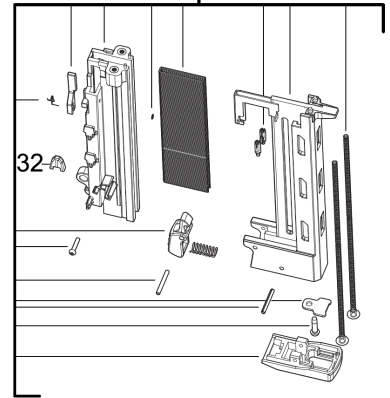

134

136

132

138

135

32

Position	Quantity	Description	Part number	EAN
0003	1	O-RING	4931472315	4058546285326
0004	1	PLUG	4931472316	4058546285333
0032	1	HOLDING BRACKET	4931473105	4058546334079
0059	17	SCREW	4931453227	4002395153206
0063	1	SCREW	4931473106	4058546334086
0064	1	SCREW	660380006	4002395849857
0088	6	PIN	4931473107	4058546334093
0120	1	TRIGGER	4931473108	4058546334109
0121	1	RATING PLATE	4931473109	4058546334116
0122	1	HANDLE SET	4931473110	4058546334123
0123	1	HOOK	4931472321	4058546285388
0124	1	SWITCH BOARD	4931472322	4058546285395
0125	1	GEAR BOX KIT	4931473111	4058546334130
0126	1	ASSEMBLY KIT	4931473112	4058546334147
0127	1	VALVE	4931473113	4058546334154
0128	1	ROTOR	4931473114	4058546334161
0129	1	ELECTRONIC	4931473115	4058546334178
0131	1	ASSEMBLY KIT	4931473117	4058546334192
0132	1	TANK	4931473118	4058546334208
0134	1	LOCKING PART	4931473120	4058546334222
0135	1	MAGAZINE	4931473121	4058546334239
0136	1	PRESSURE SENSOR	4931473122	4058546334246
0138	1	END COVER CAP	4931473124	4058546334260
0702	1	INSERT	4931473125	4058546334277
0701	1	HD Box 3 - 1pc	4932453386	4002395143634