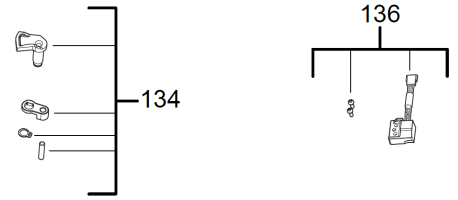

# M18FNCS18GS-202X NARRW CROWN STAPLER IN2

4933471940 - M18FNCS18GS-202X IN2 - 4000477095

3

4

131

32

64

63

134

136

132

138

135

32

Position	Quantity	Description	Part number	EAN
0003	1	O-RING	4931472315	4058546285326
0004	1	PLUG	4931472316	4058546285333
0032	1	HOLDING BRACKET	4931473105	4058546334079
0059	17	SCREW	4931453227	4002395153206
0063	1	SCREW	4931473106	4058546334086
0064	1	SCREW	660380006	4002395849857
0088	6	PIN	4931473107	4058546334093
0120	1	TRIGGER	4931473108	4058546334109
0121	1	RATING PLATE	4931473109	4058546334116
0122	1	HANDLE SET	4931473110	4058546334123
0123	1	HOOK	4931472321	4058546285388
0124	1	SWITCH BOARD	4931472322	4058546285395
0125	1	GEAR BOX KIT	4931473111	4058546334130
0126	1	ASSEMBLY KIT	4931473112	4058546334147
0127	1	VALVE	4931473113	4058546334154
0128	1	ROTOR	4931473114	4058546334161
0129	1	ELECTRONIC	4931473115	4058546334178
0131	1	ASSEMBLY KIT	4931473117	4058546334192
0132	1	TANK	4931473118	4058546334208
0134	1	LOCKING PART	4931473120	4058546334222
0135	1	MAGAZINE	4931473121	4058546334239
0136	1	PRESSURE SENSOR	4931473122	4058546334246
0138	1	END COVER CAP	4931473124	4058546334260
0702	1	INSERT	4931473125	4058546334277
0701	1	HD Box 3 - 1pc	4932453386	4002395143634