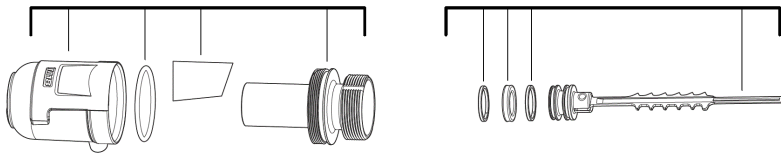

# M18FNCS18GS-202X NARRW CROWN STAPLER IN2

4933471940 - M18FNCS18GS-202X IN2 - 4000477095

3

4

131

32

64

63

134

136

132

138

135

32

Position	Quantity	Description	Part number	EAN
0003	1	O-RING	4931472315	4058546285326
0004	1	PLUG	4931472316	4058546285333
0032	1	HOLDING BRACKET	4931473105	4058546334079
0059	17	SCREW	4931453227	4002395153206
0063	1	SCREW	4931473106	4058546334086
0064	1	SCREW	660380006	4002395849857
0088	6	PIN	4931473107	4058546334093
0120	1	TRIGGER	4931473108	4058546334109
0121	1	RATING PLATE	4931473109	4058546334116
0122	1	HANDLE SET	4931473110	4058546334123
0123	1	HOOK	4931472321	4058546285388
0124	1	SWITCH BOARD	4931472322	4058546285395
0125	1	GEAR BOX KIT	4931473111	4058546334130
0126	1	ASSEMBLY KIT	4931473112	4058546334147
0127	1	VALVE	4931473113	4058546334154
0128	1	ROTOR	4931473114	4058546334161
0129	1	ELECTRONIC	4931473115	4058546334178
0131	1	ASSEMBLY KIT	4931473117	4058546334192
0132	1	TANK	4931473118	4058546334208
0134	1	LOCKING PART	4931473120	4058546334222
0135	1	MAGAZINE	4931473121	4058546334239
0136	1	PRESSURE SENSOR	4931473122	4058546334246
0138	1	END COVER CAP	4931473124	4058546334260
0702	1	INSERT	4931473125	4058546334277
0701	1	HD Box 3 - 1pc	4932453386	4002395143634