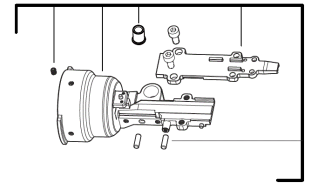

134

136

132

138

135

32

Position	Quantity	Description	Part number	EAN
0003	1	O-RING	4931472315	4058546285326
0004	1	PLUG	4931472316	4058546285333
0032	1	HOLDING BRACKET	4931473105	4058546334079
0059	17	SCREW	4931453227	4002395153206
0063	1	SCREW	4931473106	4058546334086
0064	1	SCREW	660380006	4002395849857
0088	6	PIN	4931473107	4058546334093
0120	1	TRIGGER	4931473108	4058546334109
0121	1	RATING PLATE	4931473109	4058546334116
0122	1	HANDLE SET	4931473110	4058546334123
0123	1	HOOK	4931472321	4058546285388
0124	1	SWITCH BOARD	4931472322	4058546285395
0125	1	GEAR BOX KIT	4931473111	4058546334130
0126	1	ASSEMBLY KIT	4931473112	4058546334147
0127	1	VALVE	4931473113	4058546334154
0128	1	ROTOR	4931473114	4058546334161
0129	1	ELECTRONIC	4931473115	4058546334178
0131	1	ASSEMBLY KIT	4931473117	4058546334192
0132	1	TANK	4931473118	4058546334208
0134	1	LOCKING PART	4931473120	4058546334222
0135	1	MAGAZINE	4931473121	4058546334239
0136	1	PRESSURE SENSOR	4931473122	4058546334246
0138	1	END COVER CAP	4931473124	4058546334260
0702	1	INSERT	4931473125	4058546334277
0701	1	HD Box 3 - 1pc	4932453386	4002395143634