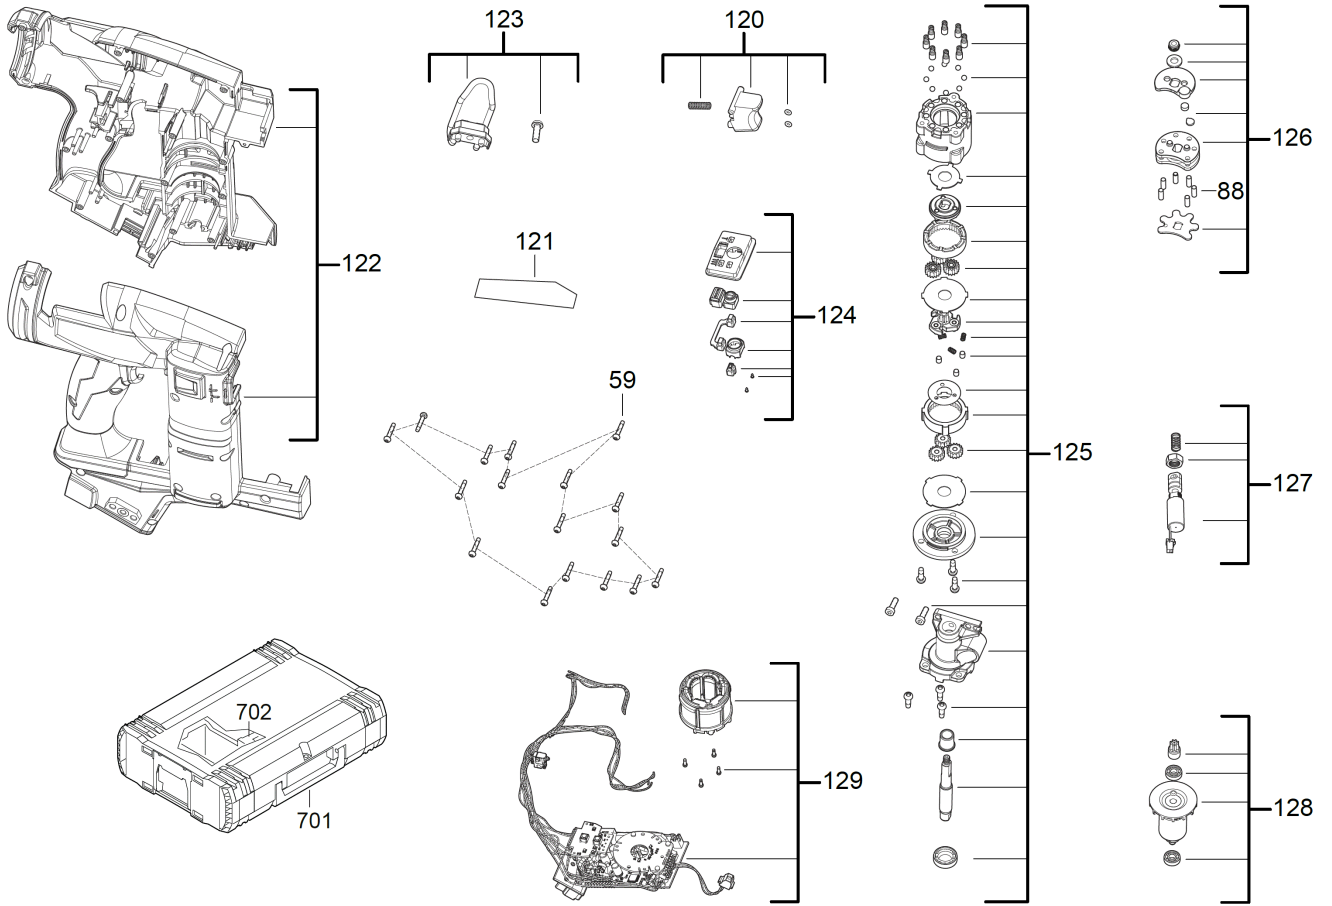

M18FNCS18GS-0X NARROW CROWN STAPLER XXX

4933471942 - M18FNCS18GS-0X - 4000477095

3

4

131

32

64

63

134

136

132

138

135

32

Position	Quantity	Description	Part number	EAN
0003	1	O-RING	4931472315	4058546285326
0004	1	PLUG	4931472316	4058546285333
0032	1	HOLDING BRACKET	4931473105	4058546334079
0059	17	SCREW	4931453227	4002395153206
0063	1	SCREW	4931473106	4058546334086
0064	1	SCREW	660380006	4002395849857
0088	6	PIN	4931473107	4058546334093
0120	1	TRIGGER	4931473108	4058546334109
0121	1	RATING PLATE	4931473109	4058546334116
0122	1	HANDLE SET	4931473110	4058546334123
0123	1	HOOK	4931472321	4058546285388
0124	1	SWITCH BOARD	4931472322	4058546285395
0125	1	GEAR BOX KIT	4931473111	4058546334130
0126	1	ASSEMBLY KIT	4931473112	4058546334147
0127	1	VALVE	4931473113	4058546334154
0128	1	ROTOR	4931473114	4058546334161
0129	1	ELECTRONIC	4931473115	4058546334178
0131	1	ASSEMBLY KIT	4931473117	4058546334192
0132	1	TANK	4931473118	4058546334208
0134	1	LOCKING PART	4931473120	4058546334222
0135	1	MAGAZINE	4931473121	4058546334239
0136	1	PRESSURE SENSOR	4931473122	4058546334246
0138	1	END COVER CAP	4931473124	4058546334260
0702	1	INSERT	4931473125	4058546334277
0701	1	HD Box 3 - 1pc	4932453386	4002395143634