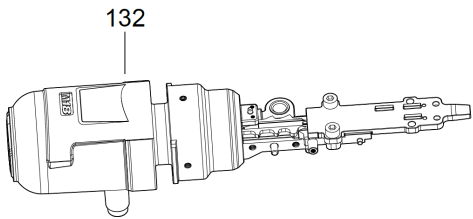

M18FNCS18GS-0X NARROW CROWN STAPLER XXX

4933471942 - M18FNCS18GS-0X - 4000477095

3

4

131

32

64

63

134

136

132

138

135

32

Position	Quantity	Description	Part number	EAN
0003	1	O-RING	4931472315	4058546285326
0004	1	PLUG	4931472316	4058546285333
0032	1	HOLDING BRACKET	4931473105	4058546334079
0059	17	SCREW	4931453227	4002395153206
0063	1	SCREW	4931473106	4058546334086
0064	1	SCREW	660380006	4002395849857
0088	6	PIN	4931473107	4058546334093
0120	1	TRIGGER	4931473108	4058546334109
0121	1	RATING PLATE	4931473109	4058546334116
0122	1	HANDLE SET	4931473110	4058546334123
0123	1	HOOK	4931472321	4058546285388
0124	1	SWITCH BOARD	4931472322	4058546285395
0125	1	GEAR BOX KIT	4931473111	4058546334130
0126	1	ASSEMBLY KIT	4931473112	4058546334147
0127	1	VALVE	4931473113	4058546334154
0128	1	ROTOR	4931473114	4058546334161
0129	1	ELECTRONIC	4931473115	4058546334178
0131	1	ASSEMBLY KIT	4931473117	4058546334192
0132	1	TANK	4931473118	4058546334208
0134	1	LOCKING PART	4931473120	4058546334222
0135	1	MAGAZINE	4931473121	4058546334239
0136	1	PRESSURE SENSOR	4931473122	4058546334246
0138	1	END COVER CAP	4931473124	4058546334260
0702	1	INSERT	4931473125	4058546334277
0701	1	HD Box 3 - 1pc	4932453386	4002395143634