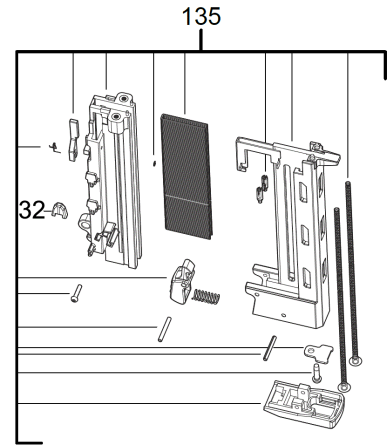

M18FNCS18GS-0X NARROW CROWN STAPLER XXX

4933471942 - M18FNCS18GS-0X - 4000477095

3

4

131

32

64

63

134

136

132

138

135

32

Position	Quantity	Description	Part number	EAN
0003	1	O-RING	4931472315	4058546285326
0004	1	PLUG	4931472316	4058546285333
0032	1	HOLDING BRACKET	4931473105	4058546334079
0059	17	SCREW	4931453227	4002395153206
0063	1	SCREW	4931473106	4058546334086
0064	1	SCREW	660380006	4002395849857
0088	6	PIN	4931473107	4058546334093
0120	1	TRIGGER	4931473108	4058546334109
0121	1	RATING PLATE	4931473109	4058546334116
0122	1	HANDLE SET	4931473110	4058546334123
0123	1	HOOK	4931472321	4058546285388
0124	1	SWITCH BOARD	4931472322	4058546285395
0125	1	GEAR BOX KIT	4931473111	4058546334130
0126	1	ASSEMBLY KIT	4931473112	4058546334147
0127	1	VALVE	4931473113	4058546334154
0128	1	ROTOR	4931473114	4058546334161
0129	1	ELECTRONIC	4931473115	4058546334178
0131	1	ASSEMBLY KIT	4931473117	4058546334192
0132	1	TANK	4931473118	4058546334208
0134	1	LOCKING PART	4931473120	4058546334222
0135	1	MAGAZINE	4931473121	4058546334239
0136	1	PRESSURE SENSOR	4931473122	4058546334246
0138	1	END COVER CAP	4931473124	4058546334260
0702	1	INSERT	4931473125	4058546334277
0701	1	HD Box 3 - 1pc	4932453386	4002395143634