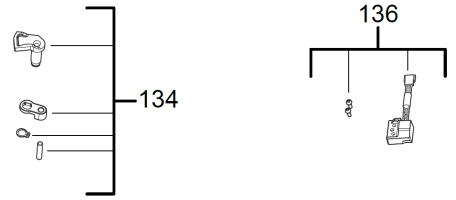

M18FNCS18GS-0X NARROW CROWN STAPLER XXX

4933471942 - M18FNCS18GS-0X - 4000477095

3

4

131

32

64

63

134

136

132

138

135

32

Position	Quantity	Description	Part number	EAN
0003	1	O-RING	4931472315	4058546285326
0004	1	PLUG	4931472316	4058546285333
0032	1	HOLDING BRACKET	4931473105	4058546334079
0059	17	SCREW	4931453227	4002395153206
0063	1	SCREW	4931473106	4058546334086
0064	1	SCREW	660380006	4002395849857
0088	6	PIN	4931473107	4058546334093
0120	1	TRIGGER	4931473108	4058546334109
0121	1	RATING PLATE	4931473109	4058546334116
0122	1	HANDLE SET	4931473110	4058546334123
0123	1	HOOK	4931472321	4058546285388
0124	1	SWITCH BOARD	4931472322	4058546285395
0125	1	GEAR BOX KIT	4931473111	4058546334130
0126	1	ASSEMBLY KIT	4931473112	4058546334147
0127	1	VALVE	4931473113	4058546334154
0128	1	ROTOR	4931473114	4058546334161
0129	1	ELECTRONIC	4931473115	4058546334178
0131	1	ASSEMBLY KIT	4931473117	4058546334192
0132	1	TANK	4931473118	4058546334208
0134	1	LOCKING PART	4931473120	4058546334222
0135	1	MAGAZINE	4931473121	4058546334239
0136	1	PRESSURE SENSOR	4931473122	4058546334246
0138	1	END COVER CAP	4931473124	4058546334260
0702	1	INSERT	4931473125	4058546334277
0701	1	HD Box 3 - 1pc	4932453386	4002395143634