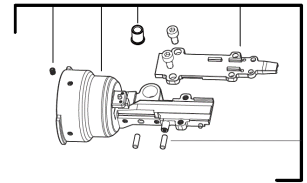

M18FNCS18GS-0X NARROW CROWN STAPLER XXX

4933471942 - M18FNCS18GS-0X - 4000477095

3

4

131

32

64

63

134

136

132

138

135

32

Position	Quantity	Description	Part number	EAN
0003	1	O-RING	4931472315	4058546285326
0004	1	PLUG	4931472316	4058546285333
0032	1	HOLDING BRACKET	4931473105	4058546334079
0059	17	SCREW	4931453227	4002395153206
0063	1	SCREW	4931473106	4058546334086
0064	1	SCREW	660380006	4002395849857
0088	6	PIN	4931473107	4058546334093
0120	1	TRIGGER	4931473108	4058546334109
0121	1	RATING PLATE	4931473109	4058546334116
0122	1	HANDLE SET	4931473110	4058546334123
0123	1	HOOK	4931472321	4058546285388
0124	1	SWITCH BOARD	4931472322	4058546285395
0125	1	GEAR BOX KIT	4931473111	4058546334130
0126	1	ASSEMBLY KIT	4931473112	4058546334147
0127	1	VALVE	4931473113	4058546334154
0128	1	ROTOR	4931473114	4058546334161
0129	1	ELECTRONIC	4931473115	4058546334178
0131	1	ASSEMBLY KIT	4931473117	4058546334192
0132	1	TANK	4931473118	4058546334208
0134	1	LOCKING PART	4931473120	4058546334222
0135	1	MAGAZINE	4931473121	4058546334239
0136	1	PRESSURE SENSOR	4931473122	4058546334246
0138	1	END COVER CAP	4931473124	4058546334260
0702	1	INSERT	4931473125	4058546334277
0701	1	HD Box 3 - 1pc	4932453386	4002395143634