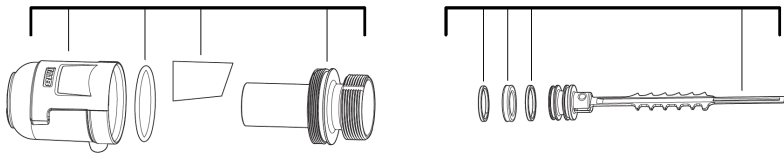

M18FNCS18GS-0X NARROW CROWN STAPLER XXX

4933471942 - M18FNCS18GS-0X - 4000477095

3

4

131

32

64

63

134

136

132

138

135

32

Position	Quantity	Description	Part number	EAN
0003	1	O-RING	4931472315	4058546285326
0004	1	PLUG	4931472316	4058546285333
0032	1	HOLDING BRACKET	4931473105	4058546334079
0059	17	SCREW	4931453227	4002395153206
0063	1	SCREW	4931473106	4058546334086
0064	1	SCREW	660380006	4002395849857
0088	6	PIN	4931473107	4058546334093
0120	1	TRIGGER	4931473108	4058546334109
0121	1	RATING PLATE	4931473109	4058546334116
0122	1	HANDLE SET	4931473110	4058546334123
0123	1	HOOK	4931472321	4058546285388
0124	1	SWITCH BOARD	4931472322	4058546285395
0125	1	GEAR BOX KIT	4931473111	4058546334130
0126	1	ASSEMBLY KIT	4931473112	4058546334147
0127	1	VALVE	4931473113	4058546334154
0128	1	ROTOR	4931473114	4058546334161
0129	1	ELECTRONIC	4931473115	4058546334178
0131	1	ASSEMBLY KIT	4931473117	4058546334192
0132	1	TANK	4931473118	4058546334208
0134	1	LOCKING PART	4931473120	4058546334222
0135	1	MAGAZINE	4931473121	4058546334239
0136	1	PRESSURE SENSOR	4931473122	4058546334246
0138	1	END COVER CAP	4931473124	4058546334260
0702	1	INSERT	4931473125	4058546334277
0701	1	HD Box 3 - 1pc	4932453386	4002395143634