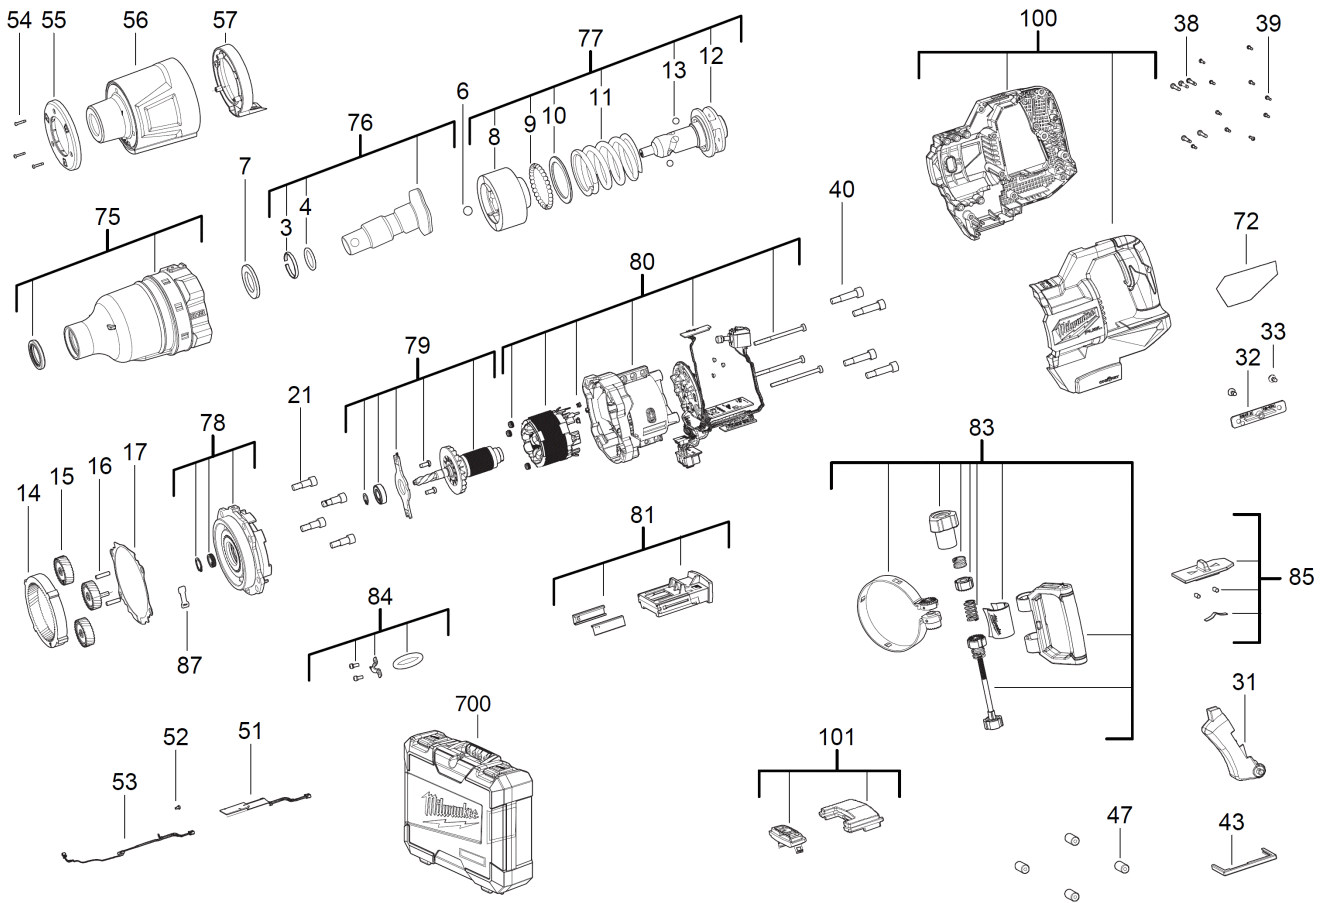

M18ONEFHIWF1DS-0C IMPACT WRENCH XXX

4933472071 - M18ONEFHIWF1DS-0C - 4000477125

Position	Quantity	Description	Part number	EAN
1003	1	PROTECTION WASHER	4931472110	4058546283278
1004	1	O-RING	4931472111	4058546283285
1006	1	BALL	4931473346	4058546336486
1007	1	WASHER	4931473347	4058546336493
1008	1	HAMMER	4931473348	4058546336509
1009	30	BALL	4931473349	4058546336516
1010	1	WASHER	4931473350	4058546336523
1011	1	SPRING	4931473351	4058546336530
1012	1	CAM SHAFT	4931473352	4058546336547
1013	2	BALL	4931473353	4058546336554
1014	1	INTERN.GEARED WHEEL	4931473354	4058546336561
1015	3	PLANET WHEEL	4931473355	4058546336578
1016	3	PIN	4931473356	4058546336585
1017	1	GASKET	4931473357	4058546336592
1021	4	SCREW	4931473358	4058546336608
1031	1	TRIGGER	4931473359	4058546336615
1032	1	COVER	4931473360	4058546336622
1033	2	SCREW	4931465385	4058546234850
1038	5	SCREW	4931473267	4058546335694
1039	10	SCREW	4931473361	4058546336639
1040	4	SCREW	4931473362	4058546336646
1043	1	INSULATING PART	4931473363	4058546336653
1047	4	RUBBER SLEEVE	4931473364	4058546336660
1051	1	ELECTRONIC	4931473365	4058546336677
1052	1	SCREW	4931466762	4058546279790
1053	1	WIRE	4931473366	4058546336684
1054	3	SCREW	4931473367	4058546336691
1055	1	WORK LAMP	4931473368	4058546336707
1056	1	RUBBER CAP	4931473385	4058546352615
1057	1	SPACER	4931473370	4058546336721
1072	1	RATING PLATE	4931473386	4058546352622
1075	1	GEAR HEAD	4931473387	4058546352639
1076	1	ANVIL	4931473388	4058546352646
1077	1	GEAR KIT	4931473374	4058546336769
1078	1	GEAR BOX COVER	4931473375	4058546336776
1079	1	ROTOR	4931473376	4058546336783
1080	1	ELECTRONIC	4931473377	4058546336790
1081	1	ISOLATION	4931473378	4058546336806
1083	1	AUXILIARY HANDLE	4931473379	4058546336813
1084	1	HOLDER	4931472130	4058546283476
1085	1	SLIDER	4931473380	4058546336820
1087	1	RUBBER STOP	4931473381	4058546336837
1100	1	HOUSING	4931473382	4058546352585
1101	1	SLIDER	4931473383	4058546352592
1700	1	CARRYING CASE	4931473384	4058546352608