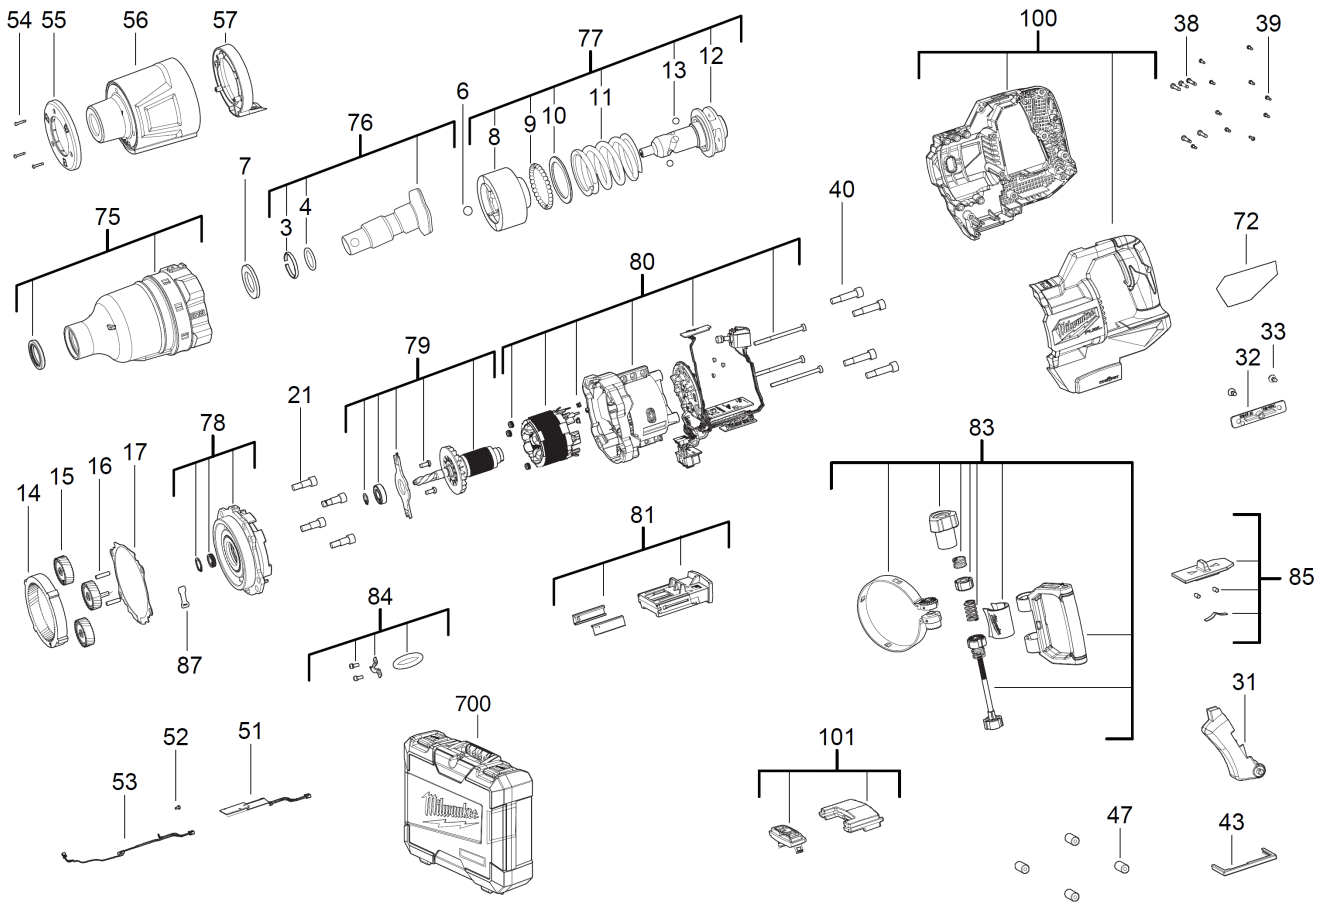

M18ONEFHIWF1DS-121C IMPACTBMC IN2

4933472072 - M18ONEFHIWF1DS-121CEU - 4000477125

Position	Quantity	Description	Part number	EAN
1003	1	PROTECTION WASHER	4931472110	4058546283278
1004	1	O-RING	4931472111	4058546283285
1006	1	BALL	4931473346	4058546336486
1007	1	WASHER	4931473347	4058546336493
1008	1	HAMMER	4931473348	4058546336509
1009	30	BALL	4931473349	4058546336516
1010	1	WASHER	4931473350	4058546336523
1011	1	SPRING	4931473351	4058546336530
1012	1	CAM SHAFT	4931473352	4058546336547
1013	2	BALL	4931473353	4058546336554
1014	1	INTERN.GEARED WHEEL	4931473354	4058546336561
1015	3	PLANET WHEEL	4931473355	4058546336578
1016	3	PIN	4931473356	4058546336585
1017	1	GASKET	4931473357	4058546336592
1021	4	SCREW	4931473358	4058546336608
1031	1	TRIGGER	4931473359	4058546336615
1032	1	COVER	4931473360	4058546336622
1033	2	SCREW	4931465385	4058546234850
1038	5	SCREW	4931473267	4058546335694
1039	10	SCREW	4931473361	4058546336639
1040	4	SCREW	4931473362	4058546336646
1043	1	INSULATING PART	4931473363	4058546336653
1047	4	RUBBER SLEEVE	4931473364	4058546336660
1051	1	ELECTRONIC	4931473365	4058546336677
1052	1	SCREW	4931466762	4058546279790
1053	1	WIRE	4931473366	4058546336684
1054	3	SCREW	4931473367	4058546336691
1055	1	WORK LAMP	4931473368	4058546336707
1056	1	RUBBER CAP	4931473385	4058546352615
1057	1	SPACER	4931473370	4058546336721
1072	1	RATING PLATE	4931473386	4058546352622
1075	1	GEAR HEAD	4931473387	4058546352639
1076	1	ANVIL	4931473388	4058546352646
1077	1	GEAR KIT	4931473374	4058546336769
1078	1	GEAR BOX COVER	4931473375	4058546336776
1079	1	ROTOR	4931473376	4058546336783
1080	1	ELECTRONIC	4931473377	4058546336790
1081	1	ISOLATION	4931473378	4058546336806
1083	1	AUXILIARY HANDLE	4931473379	4058546336813
1084	1	HOLDER	4931472130	4058546283476
1085	1	SLIDER	4931473380	4058546336820
1087	1	RUBBER STOP	4931473381	4058546336837
1100	1	HOUSING	4931473382	4058546352585
1101	1	SLIDER	4931473383	4058546352592
1700	1	CARRYING CASE	4931473384	4058546352608