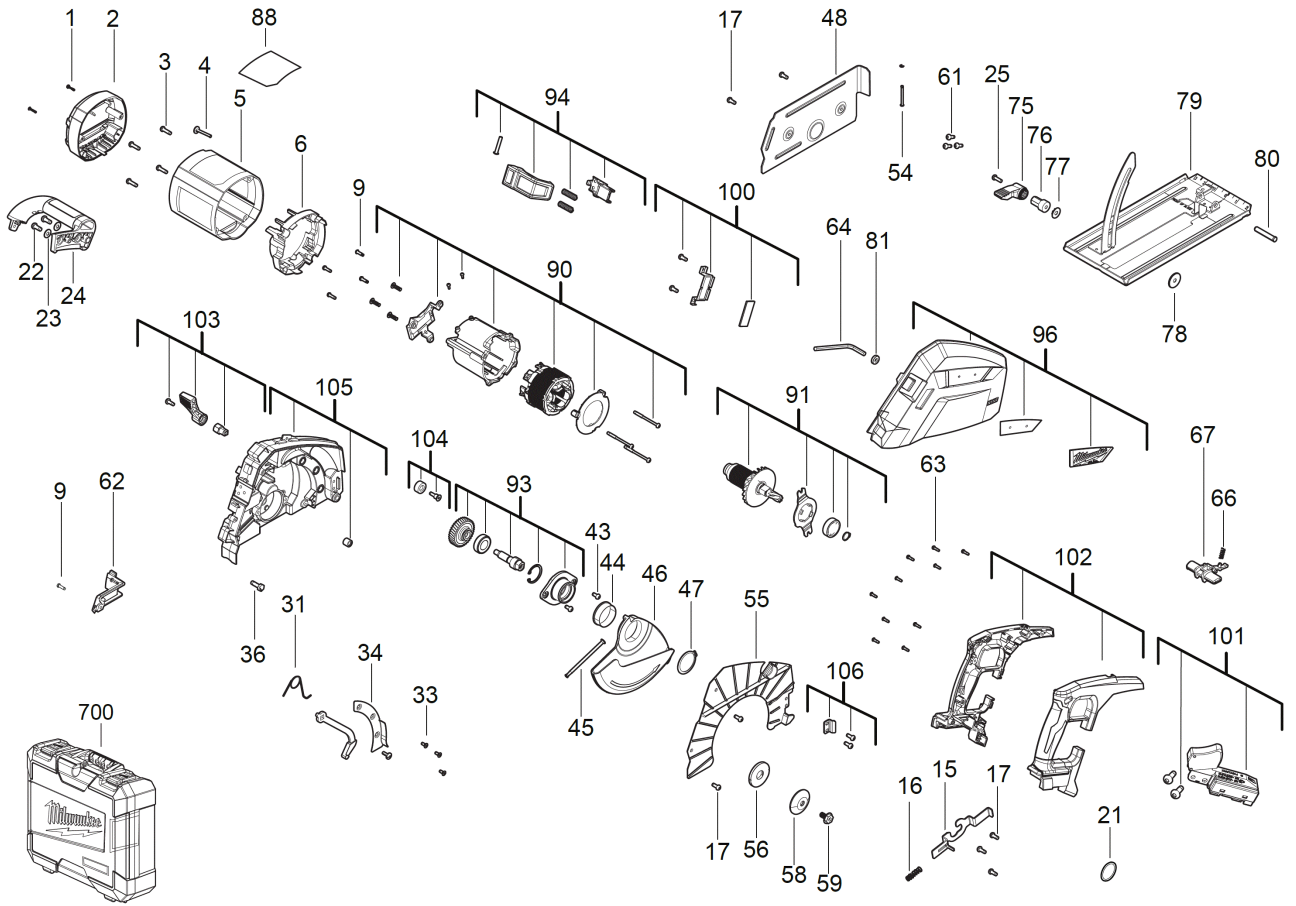

Position	Quantity	Description	Part number	EAN
0001	2	SCREW	4931436757	4002395809844
0002	1	COVER	4931473870	4058546364380
0003	4	SCREW	4931473871	4058546364397
0004	1	SCREW	4931454468	4058546008963
0005	1	MOTOR HOUSING	4931473872	4058546364403
0006	1	AIR GUIDE	4931473873	4058546364410
0009	5	SCREW	4931435150	4002395859948
0015	1	SPINDLE LOCK	4931473874	4058546364427
0016	1	SPRING	4931473875	4058546364434
0017	10	LOCKING SCREW	4931465672	4058546237721
0021	1	O-RING	34401375	4058546072117
0022	2	SCREW	4931472943	4058546332457
0023	2	WASHER	691142001	4002395903924
0024	1	HANDLE	4931473876	4058546364441
0025	1	SCREW	4931473877	4058546364458
0031	1	SPRING	4931435698	4002395865253
0033	3	SCREW	4931473878	4058546364465
0034	1	DEFLECTOR	4931473879	4058546364472
0036	1	SCREW	06755860	4058546068745
0043	2	SCREW	4931473880	4058546364489
0044	1	PROTECTIVE SLEEVE	4931435707	4002395864560
0045	1	SPRING	40500045	4058546072674
0046	1	GUARD	4931473881	4058546364496
0047	1	THRUST COLLAR	34600860	4058546072247
0048	1	COVER	4931473882	4058546364502
0054	1	CLAMPING BOLT	4931435715	4002395863792
0055	1	GUARD	4931473883	4058546364519
0056	1	FLANGE	4931435710	4002395864447
0058	1	FLANGE	4931435711	4002395864508
0059	1	SCREW	660988001	4002395903795
0061	4	SCREW TORX SCREW	06825314	4002395851935
0062	1	COVER	4931473884	4058546364526
0063	10	SCREW	4931465471	4058546235710
0064	1	ALLEN KEY	4931473885	4058546364533
0066	1	SPRING WASHER	672029001	4002395848683
0067	1	TRIGGER	4931461128	4058546033002
0075	1	TENSION LEVER	4931461131	4058546033033
0076	1	BOLT	4931473886	4058546364540
0077	1	WASHER	45888461	4002395775354
0078	1	WASHER	633266001	4002395829996
0079	1	GUIDE SHOE	4931473887	4058546364557
0080	1	PIN	44601180	4058546073909
0081	1	O-RING	4931473888	4058546364564
0088	1	RATING PLATE	4931473889	4058546364571
0090	1	ELECTRONIC	4931473890	4058546364588
0091	1	ROTOR	4931473891	4058546364595
0093	1	SPINDLE	4931473892	4058546364601
0094	1	LATCH	4931473893	4058546364618
0096	1	GUARD COVER	4931473894	4058546364625
0100	1	COVER	4931473895	4058546364632