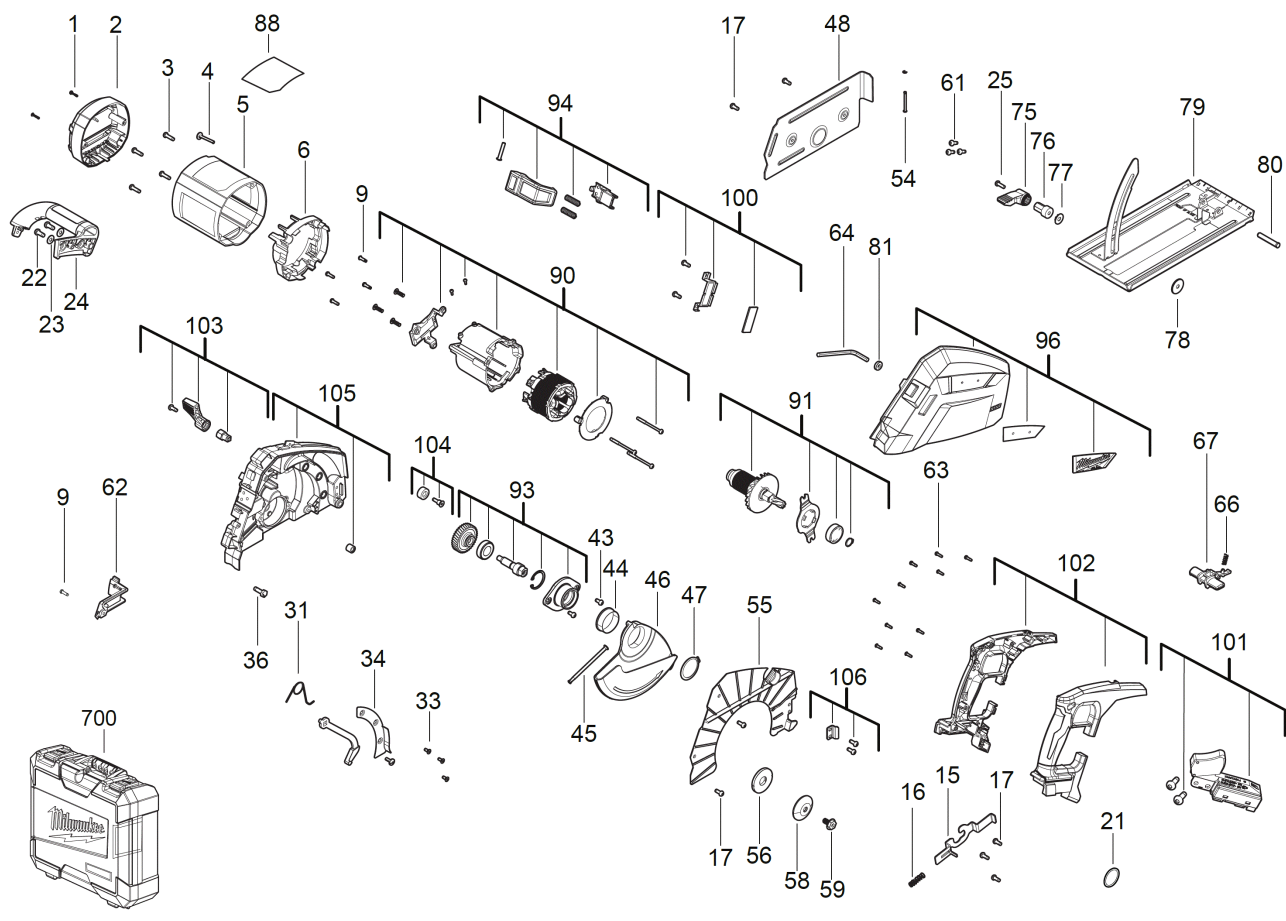

Position	Quantity	Description	Part number	EAN
0001	2	SCREW	4931436757	4002395809844
0002	1	COVER	4931473870	4058546364380
0003	4	SCREW	4931473871	4058546364397
0004	1	SCREW	4931454468	4058546008963
0005	1	MOTOR HOUSING	4931473872	4058546364403
0006	1	AIR GUIDE	4931473873	4058546364410
0009	5	SCREW	4931435150	4002395859948
0015	1	SPINDLE LOCK	4931473874	4058546364427
0016	1	SPRING	4931473875	4058546364434
0017	10	LOCKING SCREW	4931465672	4058546237721
0021	1	O-RING	34401375	4058546072117
0022	2	SCREW	4931472943	4058546332457
0023	2	WASHER	691142001	4002395903924
0024	1	HANDLE	4931473876	4058546364441
0025	1	SCREW	4931473877	4058546364458
0031	1	SPRING	4931435698	4002395865253
0033	3	SCREW	4931473878	4058546364465
0034	1	DEFLECTOR	4931473879	4058546364472
0036	1	SCREW	06755860	4058546068745
0043	2	SCREW	4931473880	4058546364489
0044	1	PROTECTIVE SLEEVE	4931435707	4002395864560
0045	1	SPRING	40500045	4058546072674
0046	1	GUARD	4931473881	4058546364496
0047	1	THRUST COLLAR	34600860	4058546072247
0048	1	COVER	4931473882	4058546364502
0054	1	CLAMPING BOLT	4931435715	4002395863792
0055	1	GUARD	4931473883	4058546364519
0056	1	FLANGE	4931435710	4002395864447
0058	1	FLANGE	4931435711	4002395864508
0059	1	SCREW	660988001	4002395903795
0061	4	SCREW TORX SCREW	06825314	4002395851935
0062	1	COVER	4931473884	4058546364526
0063	10	SCREW	4931465471	4058546235710
0064	1	ALLEN KEY	4931473885	4058546364533
0066	1	SPRING WASHER	672029001	4002395848683
0067	1	TRIGGER	4931461128	4058546033002
0075	1	TENSION LEVER	4931461131	4058546033033
0076	1	BOLT	4931473886	4058546364540
0077	1	WASHER	45888461	4002395775354
0078	1	WASHER	633266001	4002395829996
0079	1	GUIDE SHOE	4931473887	4058546364557
0080	1	PIN	44601180	4058546073909
0081	1	O-RING	4931473888	4058546364564
0088	1	RATING PLATE	4931473889	4058546364571
0090	1	ELECTRONIC	4931473890	4058546364588
0091	1	ROTOR	4931473891	4058546364595
0093	1	SPINDLE	4931473892	4058546364601
0094	1	LATCH	4931473893	4058546364618
0096	1	GUARD COVER	4931473894	4058546364625
0100	1	COVER	4931473895	4058546364632