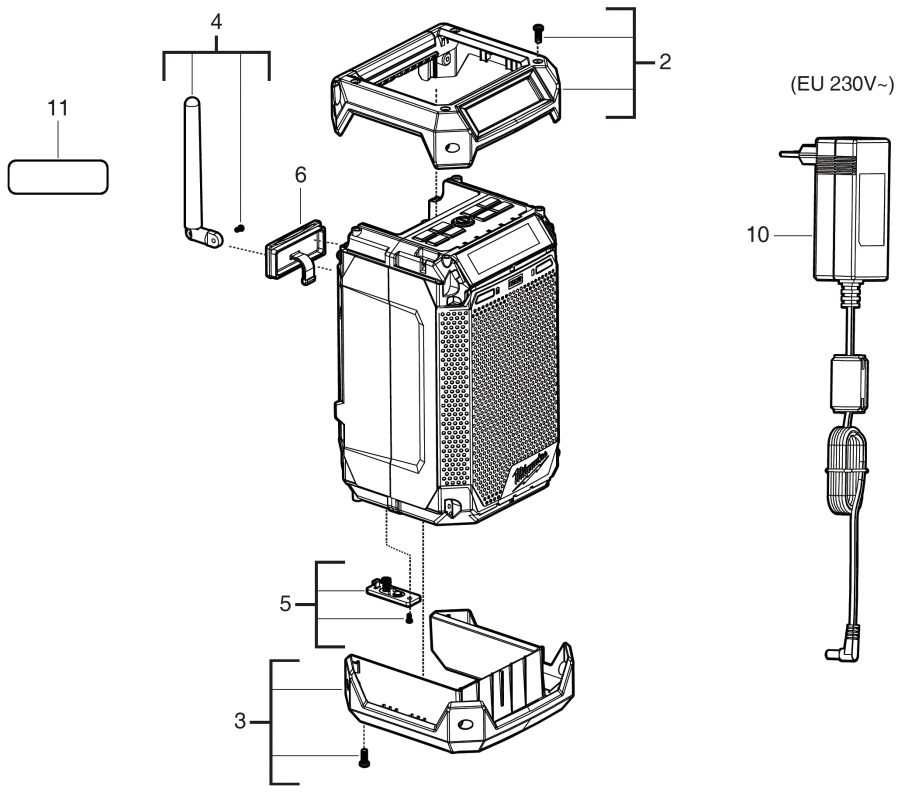

M12RCDAB+0 M12 RADIO IN2

4933472114 - M12RCDAB+0 - 4000474894

M12RCDAB+0 M12 RADIO IN2

Position	Quantity	Description	Part number	EAN
0002	1	COVER	4931479093	4058546366612
0003	1	FOOT	4931479094	4058546366629
0004	1	ANTENNA	4931479095	4058546366636
0005	1	COVER	4931479096	4058546366643
0006	1	COVER	4931479097	4058546366650
0010	1	POWER SUPPLY	4931483093	4058546366667
0011	1	RATING PLATE	4931479099	4058546366674