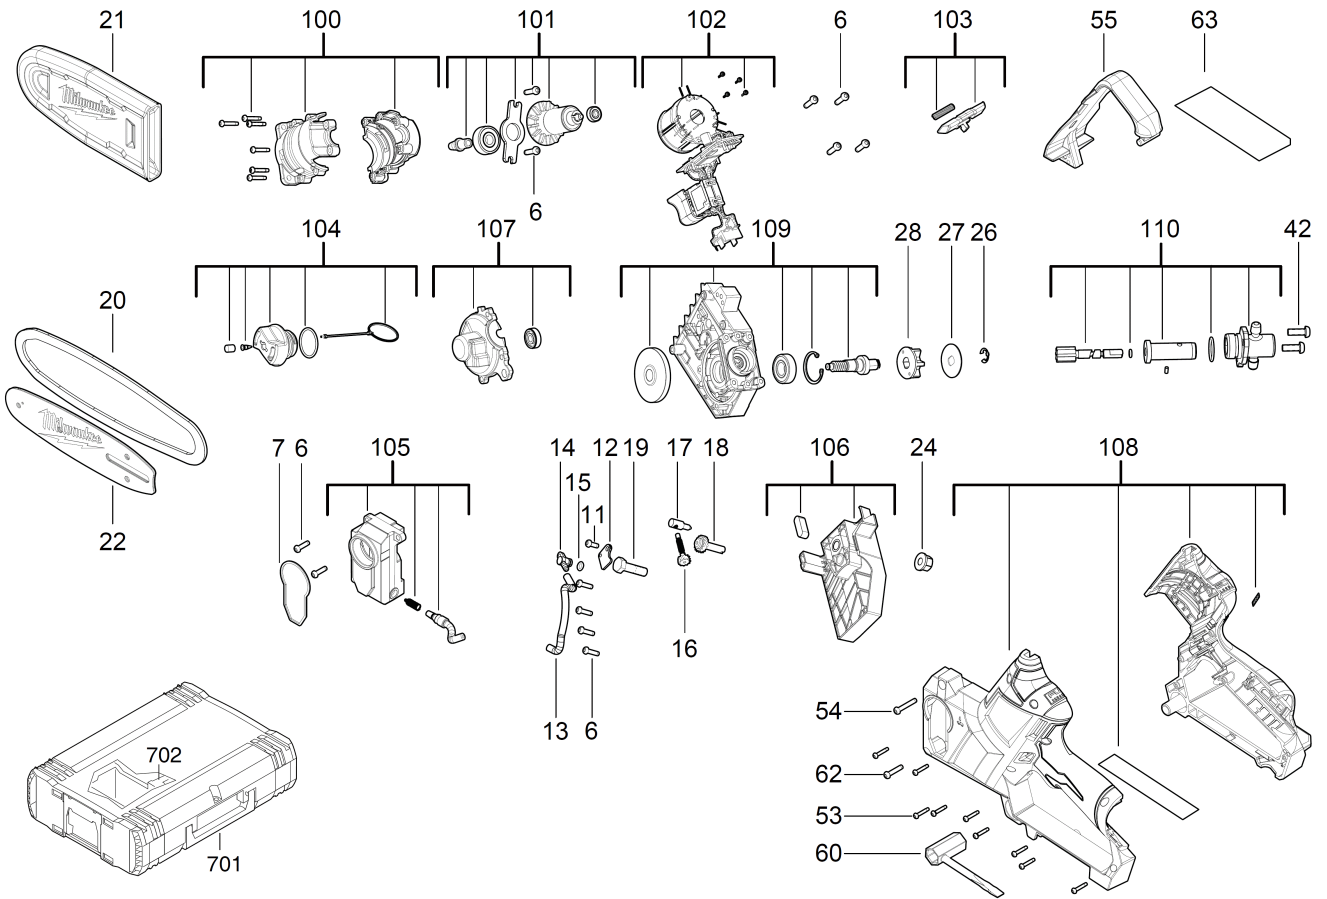

# M12FHS-0 FUEL HATCHET PRUNING SAW XXX

4933472211 - M12FHS-0 - 4000477290

Position	Quantity	Description	Part number	EAN
0006	12	SCREW	4931435150	4002395859948
0007	1	GASKET	4931473731	4058546356071
0011	1	SCREW	660165015	4002395849826
0012	1	BRACKET	4931473733	4058546356095
0013	1	HOSE	4931473734	4058546356101
0014	1	CONNECTOR	4931473735	4058546356118
0015	1	O-RING	4931473736	4058546356125
0016	1	GEAR	4931473737	4058546356132
0017	1	SCREW	4931465947	4058546240479
0018	1	SCREW	4931465949	4058546240493
0019	1	SCREW	4931466697	4058546279141
0021	1	GUARD	4931473738	4058546356149
0022	1	CHAINSAW SWORD	4931477304	4058546363307
0024	1	NUT	4931465951	4058546240516
0026	1	SLEEVE	4931436401	4002395250295
0027	1	WASHER	4931465946	4058546240462
0028	1	SPROCKET	4931473739	4058546356156
0042	2	SCREW	4931435474	4002395891634
0053	9	SCREW	4931465499	4058546235994
0054	1	SCREW	4931473740	4058546356163
0055	1	GUARD	4931473741	4058546356170
0060	1	WRENCH	4931465931	4058546240318
0062	1	SCREW	4931435661	4002395863655
0063	1	RATING PLATE	4931473742	4058546356187
0100	1	MOTOR HOUSING	4931473743	4058546356194
0101	1	ROTOR	4931473744	4058546356200
0102	1	ELECTRONIC	4931473745	4058546356217
0103	1	SLIDER	4931473746	4058546356224
0104	1	COVER CAP	4931473747	4058546356231
0105	1	TANK	4931473748	4058546356248
0106	1	COVER	4931473749	4058546356255
0107	1	GEAR BOX COVER	4931473750	4058546356262
0108	1	HOUSING	4931473751	4058546356279
0109	1	GEAR BOX ASSY	4931473752	4058546356286
0110	1	OIL PUMP	4931473753	4058546356293
0702	1	INSERT	4931473754	4058546356309
0020	1	Sawchain 3/8x152x1.1 P1	4932478427	4058546346188
0701	1	HD Box 1 - 1pc	4932453385	4002395146376