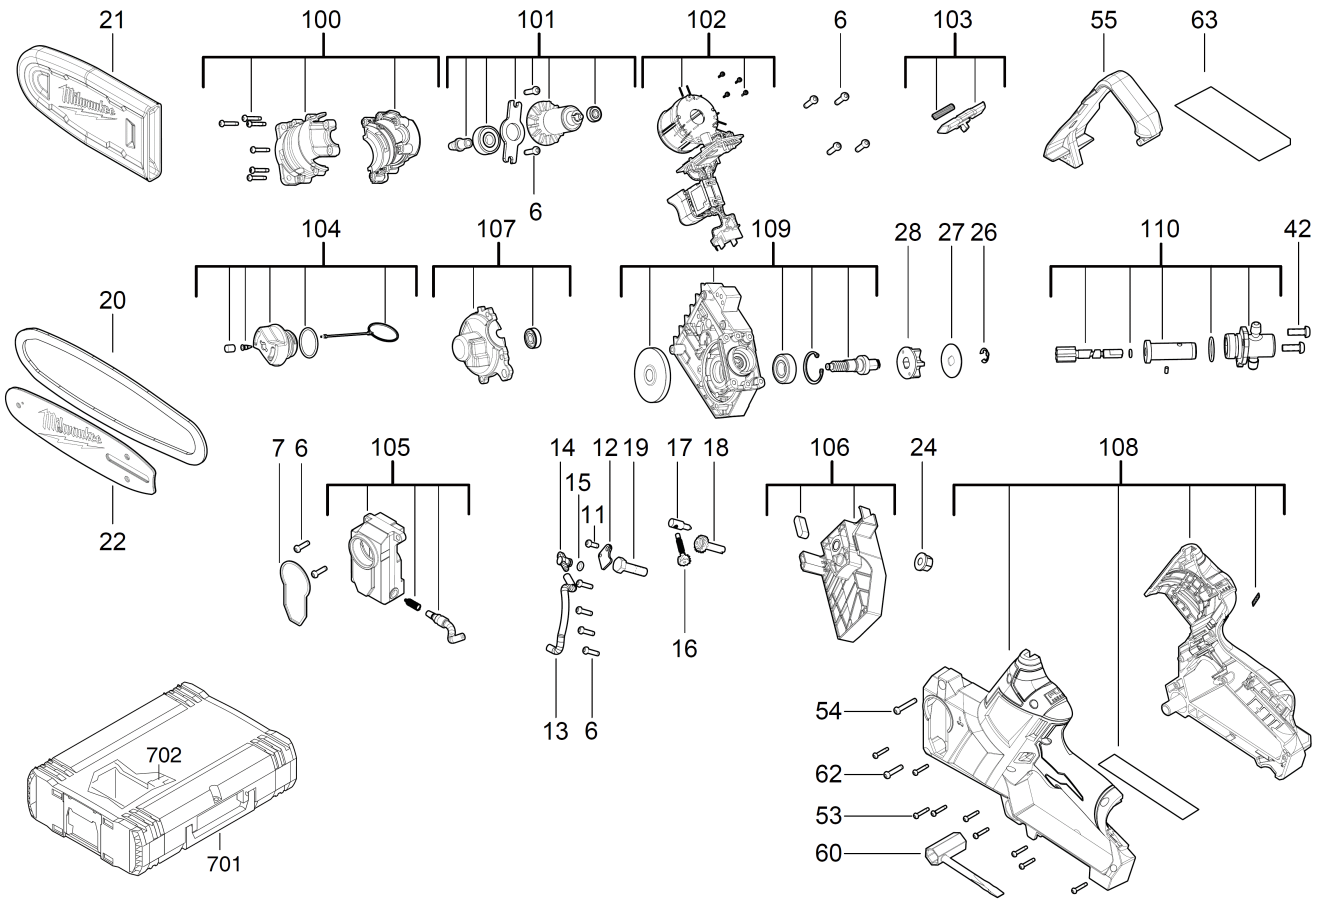

M12FHS-602X FUEL HATCHET PRUNING SAW IN2

4933472212 - M12FHS-602X - 4000477290

Position	Quantity	Description	Part number	EAN
0006	12	SCREW	4931435150	4002395859948
0007	1	GASKET	4931473731	4058546356071
0011	1	SCREW	660165015	4002395849826
0012	1	BRACKET	4931473733	4058546356095
0013	1	HOSE	4931473734	4058546356101
0014	1	CONNECTOR	4931473735	4058546356118
0015	1	O-RING	4931473736	4058546356125
0016	1	GEAR	4931473737	4058546356132
0017	1	SCREW	4931465947	4058546240479
0018	1	SCREW	4931465949	4058546240493
0019	1	SCREW	4931466697	4058546279141
0021	1	GUARD	4931473738	4058546356149
0022	1	CHAINSAW SWORD	4931477304	4058546363307
0024	1	NUT	4931465951	4058546240516
0026	1	SLEEVE	4931436401	4002395250295
0027	1	WASHER	4931465946	4058546240462
0028	1	SPROCKET	4931473739	4058546356156
0042	2	SCREW	4931435474	4002395891634
0053	9	SCREW	4931465499	4058546235994
0054	1	SCREW	4931473740	4058546356163
0055	1	GUARD	4931473741	4058546356170
0060	1	WRENCH	4931465931	4058546240318
0062	1	SCREW	4931435661	4002395863655
0063	1	RATING PLATE	4931473742	4058546356187
0100	1	MOTOR HOUSING	4931473743	4058546356194
0101	1	ROTOR	4931473744	4058546356200
0102	1	ELECTRONIC	4931473745	4058546356217
0103	1	SLIDER	4931473746	4058546356224
0104	1	COVER CAP	4931473747	4058546356231
0105	1	TANK	4931473748	4058546356248
0106	1	COVER	4931473749	4058546356255
0107	1	GEAR BOX COVER	4931473750	4058546356262
0108	1	HOUSING	4931473751	4058546356279
0109	1	GEAR BOX ASSY	4931473752	4058546356286
0110	1	OIL PUMP	4931473753	4058546356293
0702	1	INSERT	4931473754	4058546356309
0020	1	Sawchain 3/8x152x1.1 P1	4932478427	4058546346188
0701	1	HD Box 1 - 1pc	4932453385	4002395146376