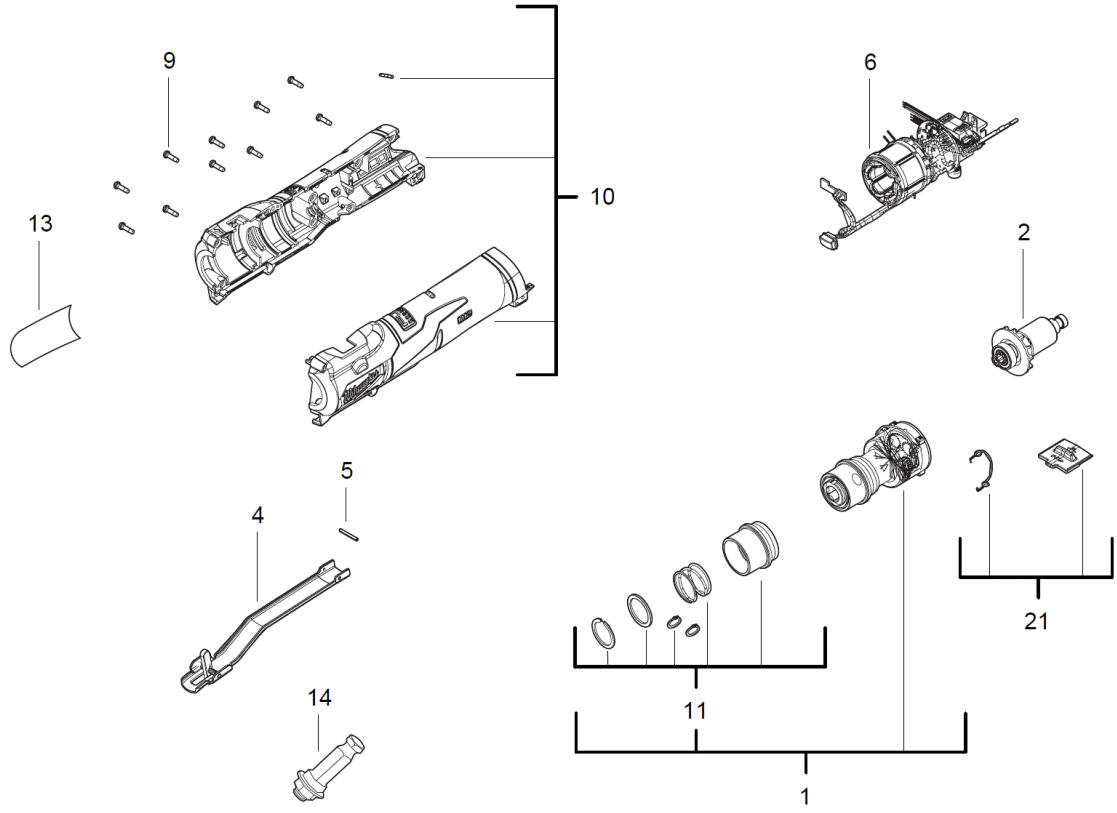

M12FTB-0 M12 FUEL TYRE BUFFER XXX

4933472215 - M12FTB-0 - 4000483013

Position	Quantity	Description	Part number	EAN
0001	1	GEAR BOX ASSY	4931479291	4058546386061
0002	1	ROTOR	4931479292	4058546386078
0004	1	SWITCH LEVER	4931479293	4058546386085
0005	1	PIN	4931435254	4002395897414
0006	1	ELECTRONIC	4931479294	4058546386092
0009	10	SCREW	661414002	4002395848669
0010	1	HOUSING	4931479295	4058546386108
0011	1	LOCK RELEASE KIT	4931479296	4058546386115
0013	1	RATING PLATE	4931479297	4058546386122
0014	1	ADAPTER	4931479298	4058546386139
0021	1	SLIDER	4931479299	4058546386146