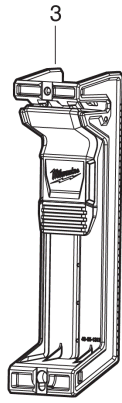

L4CLL-301C REDL.USB CROSS L.LASER IN2

4933478098 - L4CLL-301C - 4000477692

| Position | Quantity | Description | Part number | EAN |
|-----------------|-----------------|--------------------|--------------------|---------------|
| 0001 | 1 | BATTERY CAP | 4931473865 | 4058546364335 |
| 0002 | 1 | KIT | 4931473866 | 4058546364342 |
| 0003 | 1 | CLIP | 4931473858 | 4058546364267 |
| 0004 | 1 | CABLE | 4931473825 | 4058546363932 |
| 0005 | 1 | AC PLUG USB A OUT | 4931460595 | 4058546368203 |
| 0006 | 1 | AC PLUG USB A OUT | 4931460596 | 4058546368210 |
| 0700 | 1 | CARRYING CASE | 4931473867 | 4058546364359 |