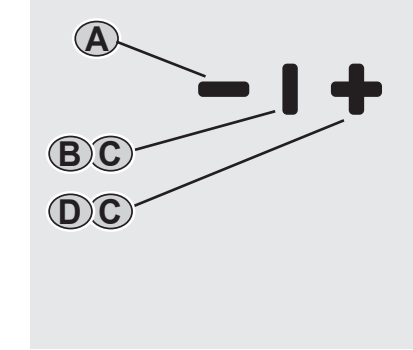

8 sec. 8 sec. 8 sec.

Slow flashing
Langsames Blinken:
Clignotement lent:
Lampeggiare lento:
Parpadeo lento:
Piscar lento:
Langzaam knipperen:
Blinker langsomt:
langsom blinking:
Blinkar långsamt:
Hidas vilkkuminen:
Αναβοσβήνει αργά:
avaş yavaş ışık:
pomalé blikání:
pomalé blikanie:

Powolne miganie:
Lassan villog:
počasno utripanje:
Lēnā mirgošana
lētai mirksi:
Aeglane vilkkumine:
Медленно мигаєт:
Бавно мигане:
Слoпo бoлoкo:
Бавно трепкање:
Повільне блимання:
ضوء وميض بطيء: