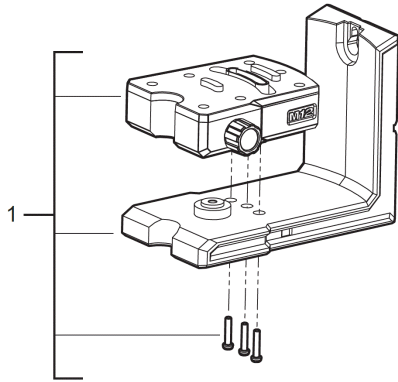

M12CLLP-0C M12 CROSS LINE/2P. LASER XXX

4933478101 - M12CLLP-0C - 4000477732

Position	Quantity	Description	Part number	EAN
0001	1	CLAMP	4931473860	4058546364281
0002	4	MAGNET	4931473857	4058546364250
0003	2	MAGNET	4931483405	4058546389963
0004	1	CLIP	4931473858	4058546364267
0700	1	CARRYING CASE	4931473863	4058546364311