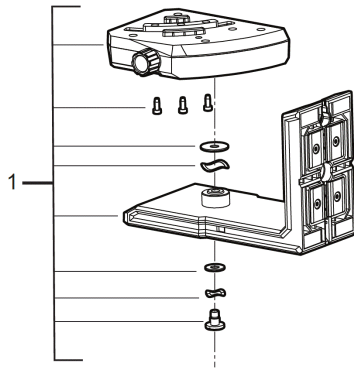

M123PL-0C M12 3 PLANE LASER XXX

4933478103 - M123PL-0C - 4000477744

Position	Quantity	Description	Part number	EAN
0001	1	CLAMP	4931473856	4058546364243
0002	4	MAGNET	4931473857	4058546364250
0003	2	MAGNET	4931483405	4058546389963
0004	1	CLIP	4931473858	4058546364267
0700	1	CARRYING CASE	4931473859	4058546364274