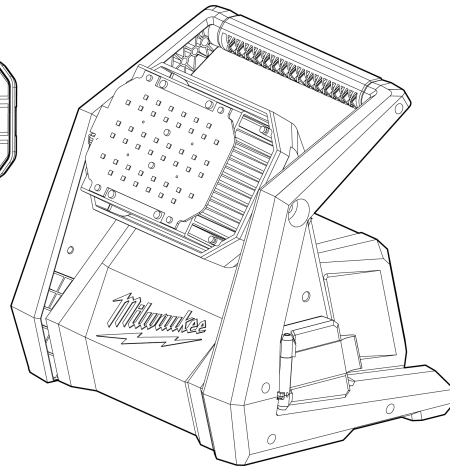

# M18HOAL-0 HIGH OUTPUT AREA LIGHT IN2

4933478118 - M18HOAL-0 IN2 - 4000481041

<b>Position</b>	<b>Quantity</b>	<b>Description</b>	<b>Part number</b>	<b>EAN</b>
0001	4	SCREW	4931473762	4058546356385
0002	1	LENS	4931473763	4058546363314
0003	1	CONNECTOR	4931473764	4058546363321
0004	1	CONNECTION CABLE	4931473767	4058546363352
0005	1	RATING PLATE	4931473768	4058546363369