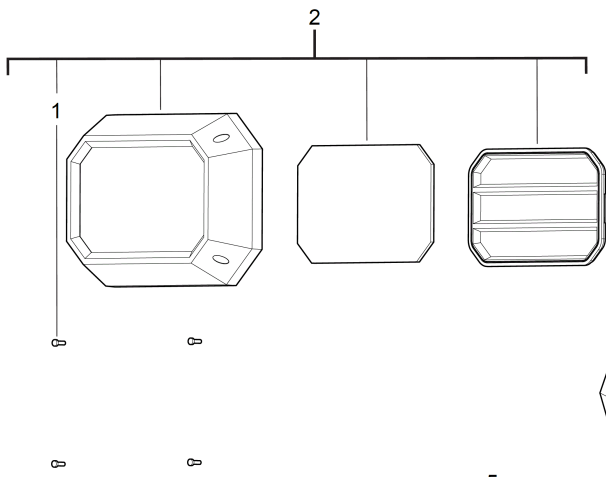

# M18HOAL-0 HIGH OUTPUT AREA LIGHT IN2

4933478118 - M18HOAL-0 IN2 - 4000481041

<b>Position</b>	<b>Quantity</b>	<b>Description</b>	<b>Part number</b>	<b>EAN</b>
0001	4	SCREW	4931473762	4058546356385
0002	1	LENS	4931473763	4058546363314
0003	1	CONNECTOR	4931473764	4058546363321
0004	1	CONNECTION CABLE	4931473767	4058546363352
0005	1	RATING PLATE	4931473768	4058546363369