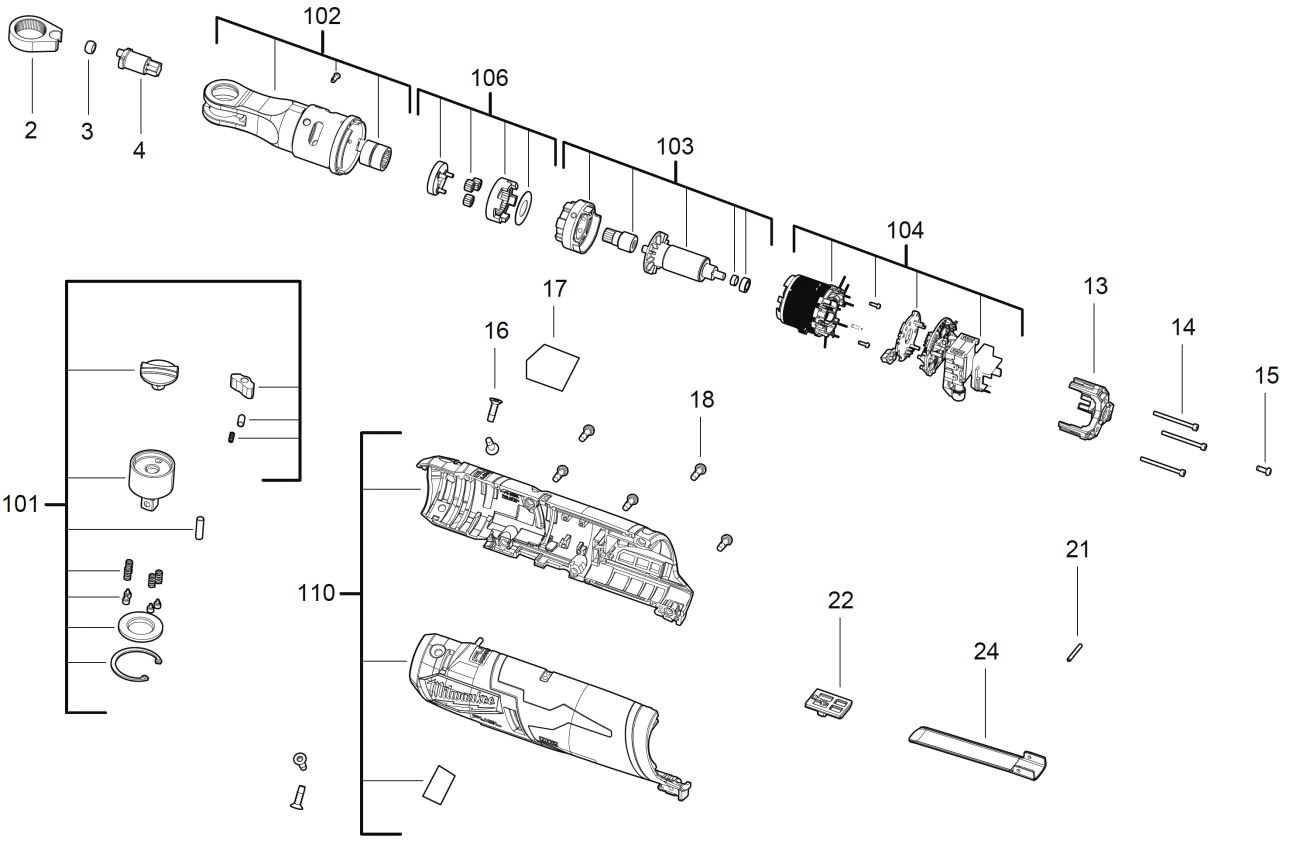

# M12FHIR14-0 HIGH SPEED RATCHET 1/4 XXX

4933478171 - M12FHIR14-0 - 4000483062

Position	Quantity	Description	Part number	EAN
0002	1	YOKE	4931479204	4058546367725
0003	1	BUSHING	4931479205	4058546367732
0004	1	CRANKSHAFT	4931479206	4058546367749
0013	1	MOTOR PLATE	4931479207	4058546367756
0014	3	SCREW	4931465283	4058546233839
0015	1	SCREW	4931465279	4058546233792
0016	4	SCREW	4931479208	4058546367763
0017	1	RATING PLATE	4931479209	4058546367770
0018	5	SCREW	4931435015	4002395856633
0021	1	PIN	4931435254	4002395897414
0022	1	LOCK BOTTON	4931479210	4058546367787
0024	1	TRIGGER	4931435253	4002395897407
0101	1	ANVIL	4931479211	4058546367794
0102	1	GEAR BOX HOUSING	4931479212	4058546367800
0103	1	ROTOR	4931479213	4058546367817
0104	1	ELECTRONIC	4931479214	4058546367824
0106	1	GEAR BOX KIT	4931479215	4058546367831
0110	1	HOUSING	4931479216	4058546367848