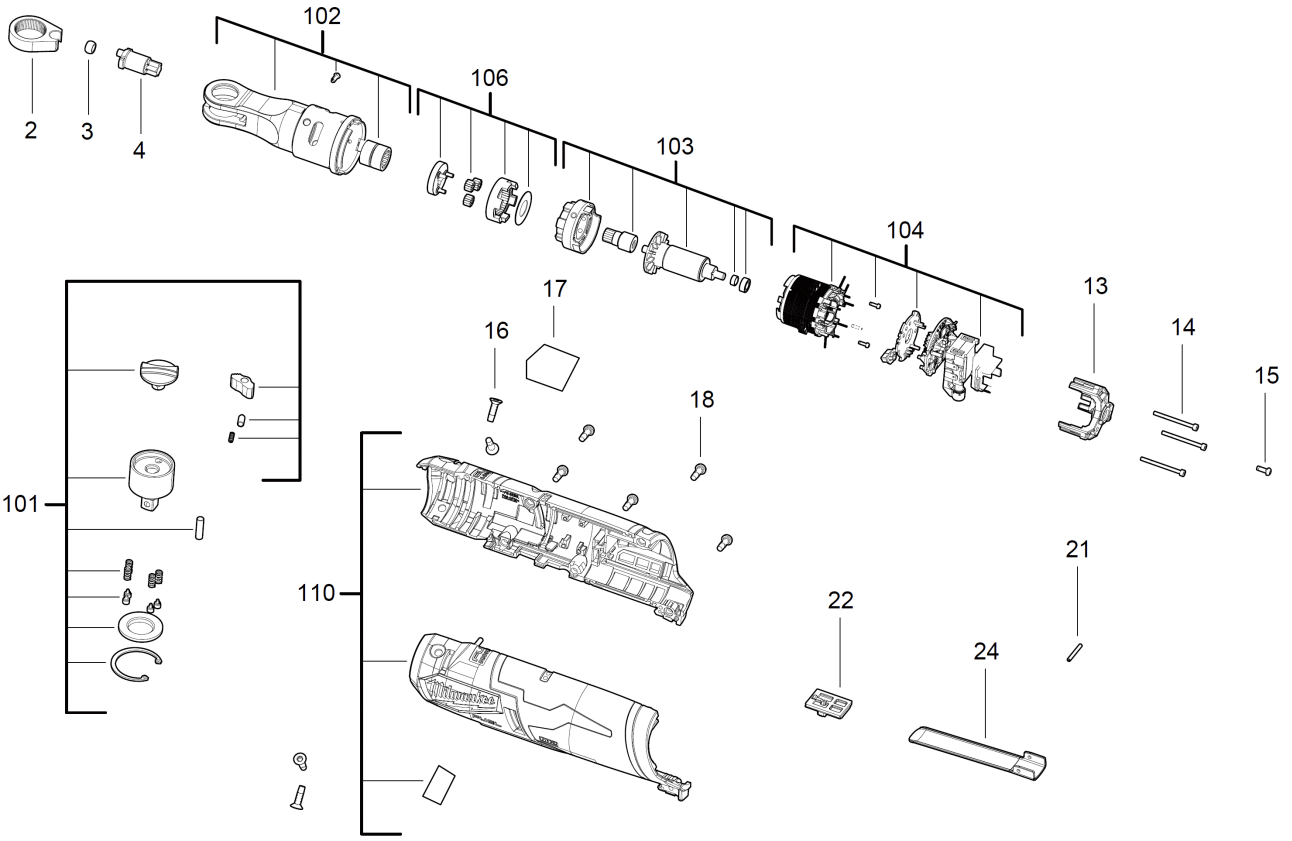

M12FHIR38-0 HIGH SPEED RATCHET 3/8 XXX

4933478172 - M12FHIR38-0 - 4000483069

Position	Quantity	Description	Part number	EAN
0002	1	YOKE	4931479204	4058546367725
0003	1	BUSHING	4931479205	4058546367732
0004	1	CRANKSHAFT	4931479206	4058546367749
0013	1	MOTOR PLATE	4931479207	4058546367756
0014	3	SCREW	4931465283	4058546233839
0015	1	SCREW	4931465279	4058546233792
0016	4	SCREW	4931479208	4058546367763
0017	1	RATING PLATE	4931479217	4058546367855
0018	5	SCREW	4931435015	4002395856633
0021	1	PIN	4931435254	4002395897414
0022	1	LOCK BOTTON	4931479210	4058546367787
0024	1	TRIGGER	4931435253	4002395897407
0101	1	ANVIL	4931479218	4058546367862
0102	1	GEAR BOX HOUSING	4931479212	4058546367800
0103	1	ROTOR	4931479213	4058546367817
0104	1	ELECTRONIC	4931479214	4058546367824
0106	1	GEAR BOX KIT	4931479215	4058546367831
0110	1	HOUSING	4931479216	4058546367848