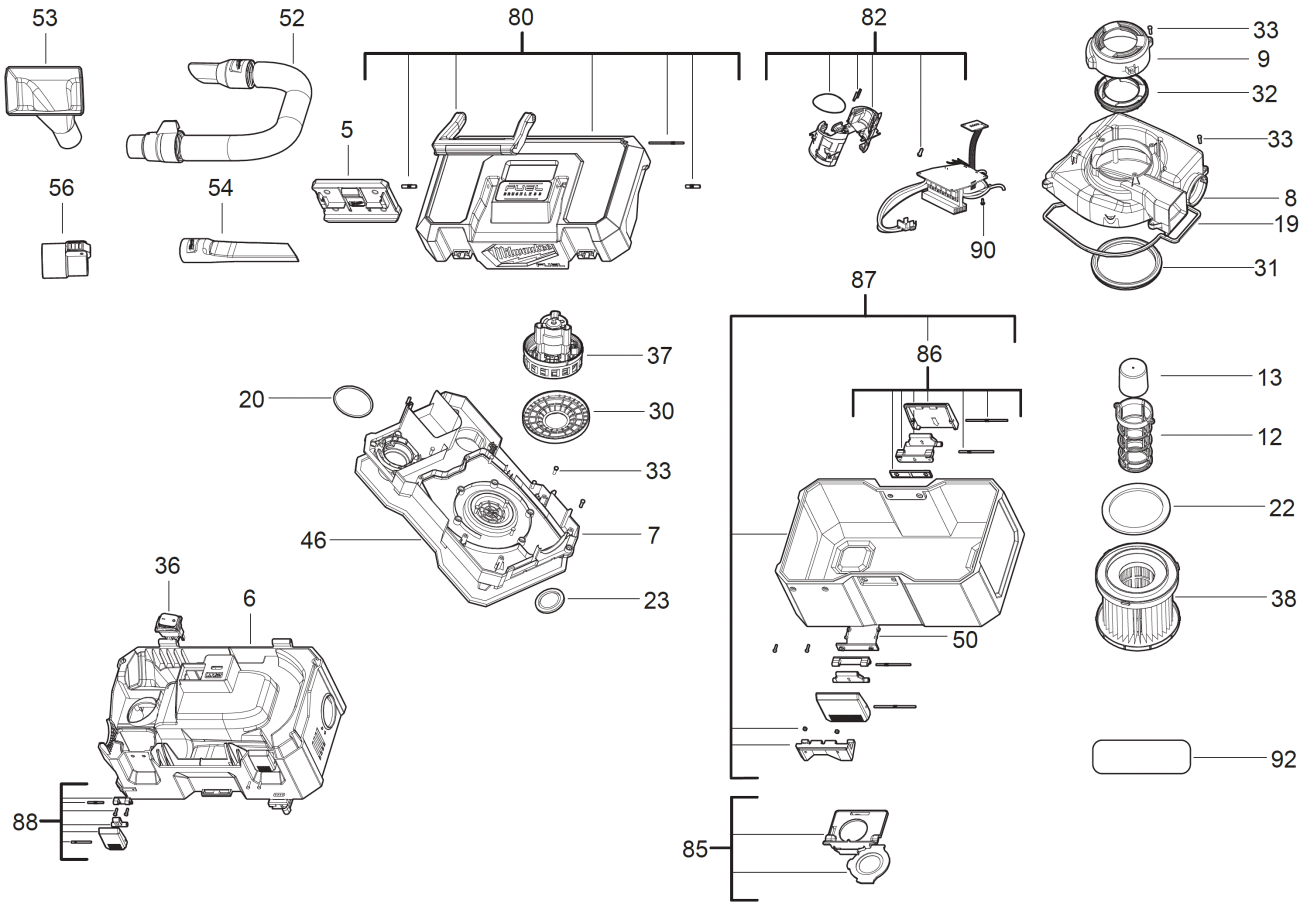

# M12FVCL-0 M12 FUEL WET DRY VACUUM XXX

4933478186 - M12FVCL-0 - 4000477648

Position	Quantity	Description	Part number	EAN
0005	1	COVER CAP	4931473826	4058546363949
0006	1	HOUSING	4931473827	4058546363956
0007	1	HOUSING	4931473828	4058546363963
0008	1	MOTOR HOUSING	4931473829	4058546363970
0009	1	HOUSING CAP	4931473830	4058546363987
0012	1	AIR FILTER HOUSING	4931473831	4058546363994
0013	1	FLOAT BALL	4931473832	4058546364007
0019	1	MOTOR SEAL	4931473834	4058546364021
0020	1	SEAL	4931473835	4058546364038
0022	1	SEAL	4931473836	4058546364045
0023	1	SEAL	4931473837	4058546364052
0030	1	SEAL	4931473838	4058546364069
0031	1	SEAL	4931473839	4058546364076
0032	1	SEAL	4931473840	4058546364083
0033	30	SCREW	4931473841	4058546364090
0036	1	SWITCH ON-OFF	4931473842	4058546364106
0037	1	MOTOR	4931473843	4058546364113
0046	1	SEAL	4931473844	4058546364120
0050	8	SCREW	4931473845	4058546364137
0052	1	HOSE	4931473846	4058546364144
0053	1	ALL-PURPOSE NOZZLE	4931465227	4058546233273
0054	1	CREVICE TOOL	4931465228	4058546233280
0056	1	CONNECTOR	4931447294	4002395251490
0080	1	COVER	4931473847	4058546364151
0082	1	HOUSING FOR BATTERY	4931473848	4058546364168
0085	1	DUST BAG	4931473849	4058546364175
0086	2	LATCH	4931473850	4058546364182
0087	1	TANK	4931473851	4058546364199
0088	2	LATCH	4931473852	4058546364205
0090	3	SCREW	4931473853	4058546364212
0092	1	RATING PLATE	4931473854	4058546364229
0038	1	DRY FILTER HEPA UNIVERSAL REPLACEMENT	4932478754	4058546360368