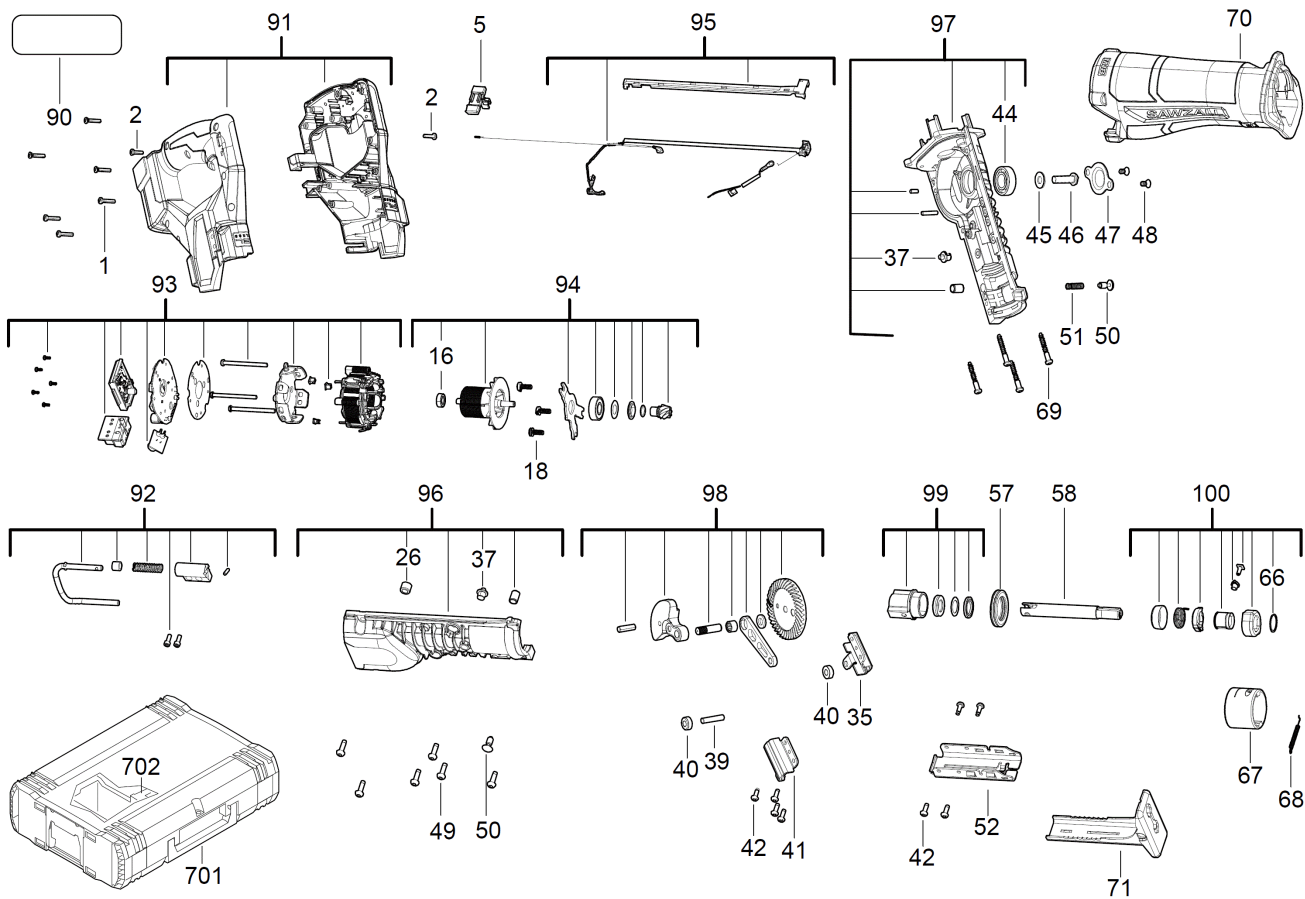

M18FSZ-502X SAWZALL IN2

4933478291 - M18FSZ-502X - 4000477657

Position	Quantity	Description	Part number	EAN
0001	6	SCREW	06827261	4058546068967
0002	2	SCREW	4931454146	4002395285600
0005	1	SLIDER	4931473770	4058546363383
0016	1	BEARING	4931473771	4058546363390
0018	3	SCREW	4931436635	4002395258017
0026	1	BUSHING	4931473772	4058546363406
0035	1	SUPPORT BRACKET	4931473773	4058546363413
0037	2	PIN	4931473774	4058546363420
0039	1	PIN	4931473775	4058546363437
0040	2	SPACER	4931473776	4058546363444
0041	1	COVER	4931473777	4058546363451
0042	8	SCREW	5131000000	
0044	1	BALL BEARING	4931473778	4058546363468
0045	1	WASHER	4931473779	4058546363475
0046	1	SCREW	4931473780	4058546363482
0047	1	PLATE	4931436036	4002395878390
0048	2	SCREW	4931473781	4058546363499
0049	6	SCREW	4931435228	4002395860128
0050	2	BUTTON	4931473782	4058546363505
0051	1	SPRING	4931473783	4058546363512
0052	1	BRACKET	4931473784	4058546363529
0057	1	SEAL	4931473786	4058546363543
0058	1	SPINDLE	4931473787	4058546363550
0066	1	RETAINING RING	4931473788	4058546363567
0067	1	CAM	4931473789	4058546363574
0068	1	SPRING	4931436050	4002395876334
0069	4	SCREW	4931454053	4002395282098
0070	1	RUBBER SLEEVE	4931473790	4058546363581
0071	1	SHOE REL.LEVER KIT	4931473791	4058546363598
0090	1	RATING PLATE	4931473792	4058546363604
0091	1	HOUSING	4931473793	4058546363611
0092	1	HOOK	4931473794	4058546363628
0093	1	ELECTRONIC	4931473795	4058546363635
0094	1	ROTOR	4931473796	4058546363642
0095	1	LED LIGHT	4931473797	4058546363659
0096	1	GEAR CASE	4931473798	4058546363666
0097	1	GEAR CASE	4931473799	4058546363673
0098	1	CRANK ASSEMBLY	4931473800	4058546363680
0099	1	BUSHING	4931473801	4058546363697
0100	1	ACCEPTANCE	4931473802	4058546363703
0702	1	INSERT	4931473803	4058546363710
0701	1	HD Box 1 - 1pc	4932453385	4002395146376