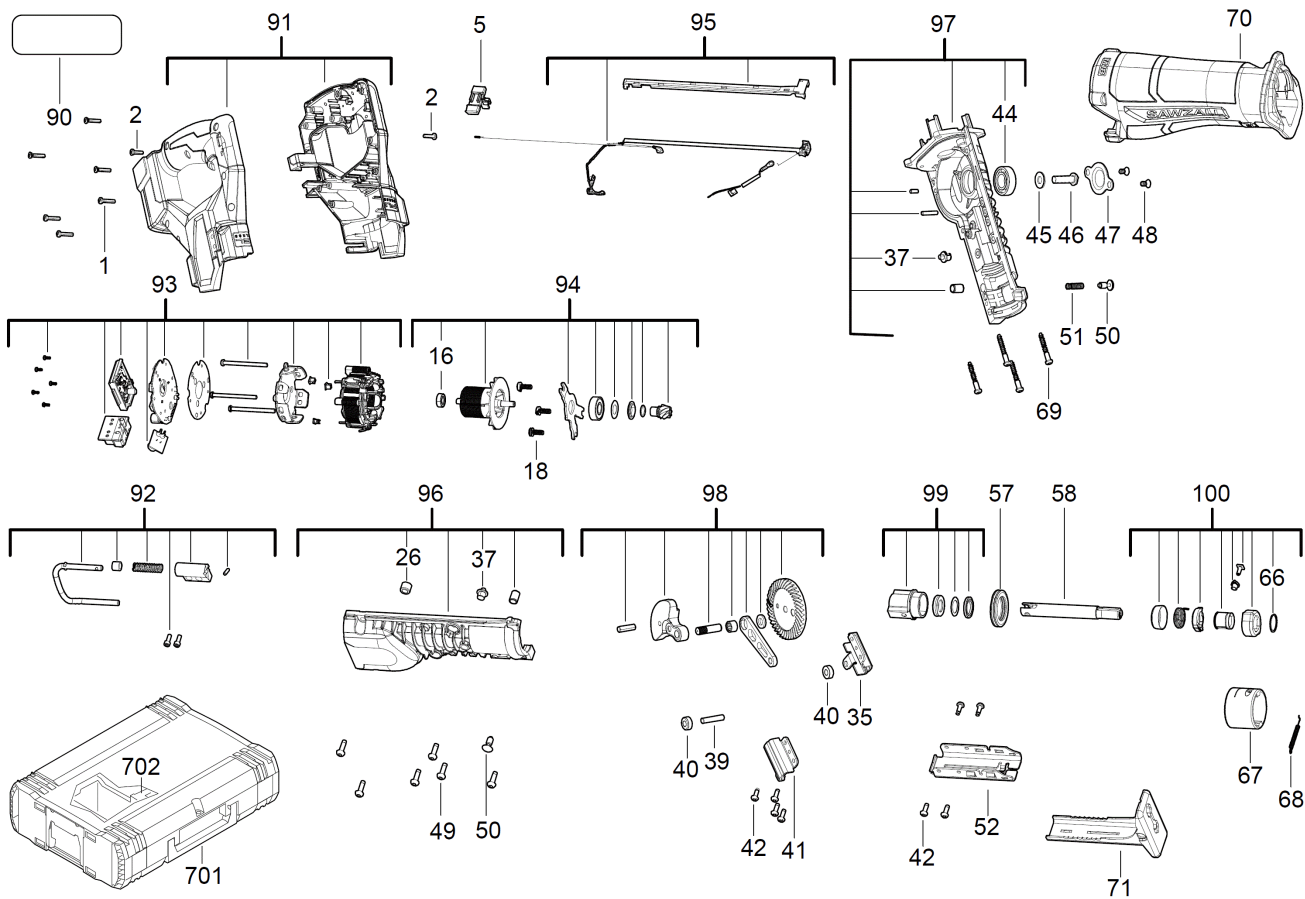

# M18FSZ-0X SAWZALL XXX

4933478293 - M18FSZ-0X - 4000477657

Position	Quantity	Description	Part number	EAN
0001	6	SCREW	06827261	4058546068967
0002	2	SCREW	4931454146	4002395285600
0005	1	SLIDER	4931473770	4058546363383
0016	1	BEARING	4931473771	4058546363390
0018	3	SCREW	4931436635	4002395258017
0026	1	BUSHING	4931473772	4058546363406
0035	1	SUPPORT BRACKET	4931473773	4058546363413
0037	2	PIN	4931473774	4058546363420
0039	1	PIN	4931473775	4058546363437
0040	2	SPACER	4931473776	4058546363444
0041	1	COVER	4931473777	4058546363451
0042	8	SCREW	5131000000	
0044	1	BALL BEARING	4931473778	4058546363468
0045	1	WASHER	4931473779	4058546363475
0046	1	SCREW	4931473780	4058546363482
0047	1	PLATE	4931436036	4002395878390
0048	2	SCREW	4931473781	4058546363499
0049	6	SCREW	4931435228	4002395860128
0050	2	BUTTON	4931473782	4058546363505
0051	1	SPRING	4931473783	4058546363512
0052	1	BRACKET	4931473784	4058546363529
0057	1	SEAL	4931473786	4058546363543
0058	1	SPINDLE	4931473787	4058546363550
0066	1	RETAINING RING	4931473788	4058546363567
0067	1	CAM	4931473789	4058546363574
0068	1	SPRING	4931436050	4002395876334
0069	4	SCREW	4931454053	4002395282098
0070	1	RUBBER SLEEVE	4931473790	4058546363581
0071	1	SHOE REL.LEVER KIT	4931473791	4058546363598
0090	1	RATING PLATE	4931473792	4058546363604
0091	1	HOUSING	4931473793	4058546363611
0092	1	HOOK	4931473794	4058546363628
0093	1	ELECTRONIC	4931473795	4058546363635
0094	1	ROTOR	4931473796	4058546363642
0095	1	LED LIGHT	4931473797	4058546363659
0096	1	GEAR CASE	4931473798	4058546363666
0097	1	GEAR CASE	4931473799	4058546363673
0098	1	CRANK ASSEMBLY	4931473800	4058546363680
0099	1	BUSHING	4931473801	4058546363697
0100	1	ACCEPTANCE	4931473802	4058546363703
0702	1	INSERT	4931473803	4058546363710
0701	1	HD Box 1 - 1pc	4932453385	4002395146376