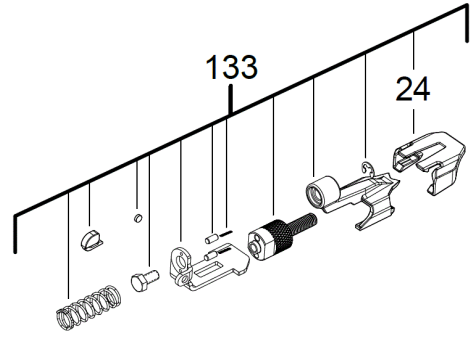

M18 FUEL™ CORDLESS NAILER

Milwaukee Nothing but **HEAVY DUTY**™

Position	Quantity	Description	Part number	EAN
0012	4	SCREW	4931473076	4058546333782
0024	1	CYLINDER COVER	4931473078	4058546333805
0080	1	ALLEN KEY	4931473084	4058546333867
0120	1	HOOK	4931473087	4058546333898
0128	1	HOOK	4931473095	4058546333973
0130	1	MAGAZINE	4931473097	4058546333997
0133	1	ADJUSTABLE SEGMENT	4931473100	4058546334024
0700	1	CARRYING CASE	4931473104	4058546334062