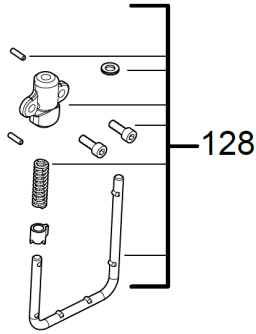

M18 FUEL™ CORDLESS NAILER

Milwaukee Nothing but **HEAVY DUTY**™

Position	Quantity	Description	Part number	EAN
0012	4	SCREW	4931473076	4058546333782
0024	1	CYLINDER COVER	4931473078	4058546333805
0080	1	ALLEN KEY	4931473084	4058546333867
0120	1	HOOK	4931473087	4058546333898
0128	1	HOOK	4931473095	4058546333973
0130	1	MAGAZINE	4931473097	4058546333997
0133	1	ADJUSTABLE SEGMENT	4931473100	4058546334024
0700	1	CARRYING CASE	4931473104	4058546334062