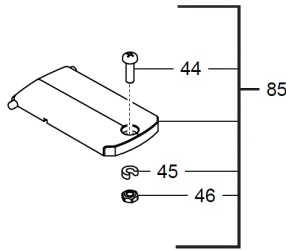

Force Logic™ Press Tool

M18 ONEBLHT