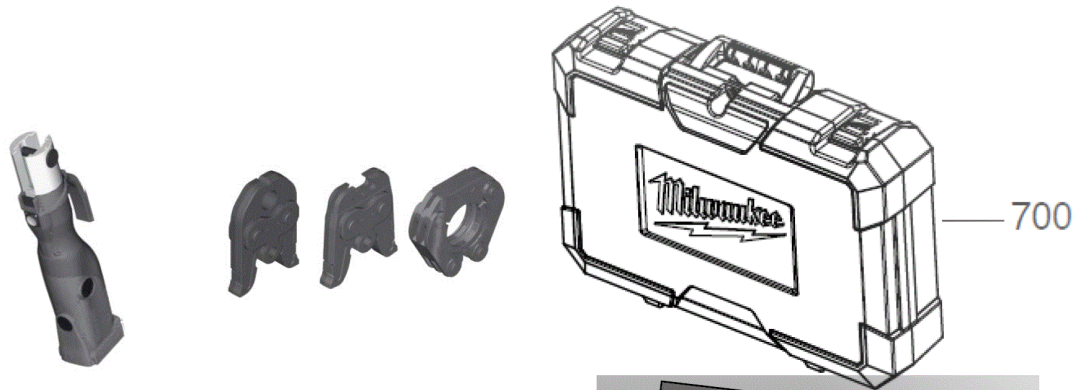

Force Logic™ Press Tool

M18 ONEBLHT

Milwaukee Tool
Milwaukee, Germany

Position	Quantity	Description	Part number	EAN
0044	1	SCREW	4931479131	4058546366995
0045	1	RETAINER	4931479132	4058546367008
0046	1	NUT	4931479133	4058546367015
0085	1	COVER	4931479146	4058546367145
0700	1	CARRYING CASE BMC (M18 BLHPT)	4931452417	4002395172498