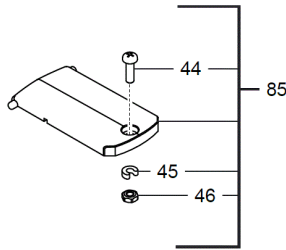

Force Logic™ Press Tool

M18 ONEBLHT

Milwaukee Tool
Milwaukee, Germany

Position	Quantity	Description	Part number	EAN
0044	1	SCREW	4931479131	4058546366995
0045	1	RETAINER	4931479132	4058546367008
0046	1	NUT	4931479133	4058546367015
0085	1	COVER	4931479146	4058546367145
0700	1	CARRYING CASE BMC (M18 BLHPT)	4931452417	4002395172498