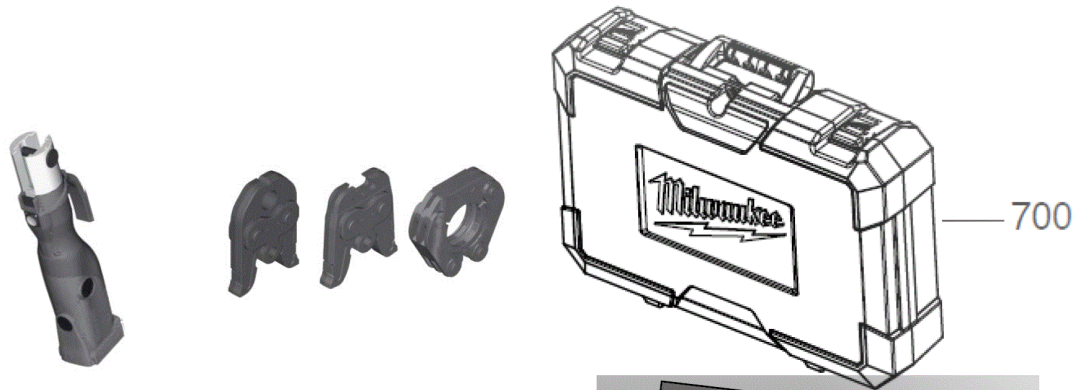

Force Logic™ Press Tool

M18 ONEBLHT