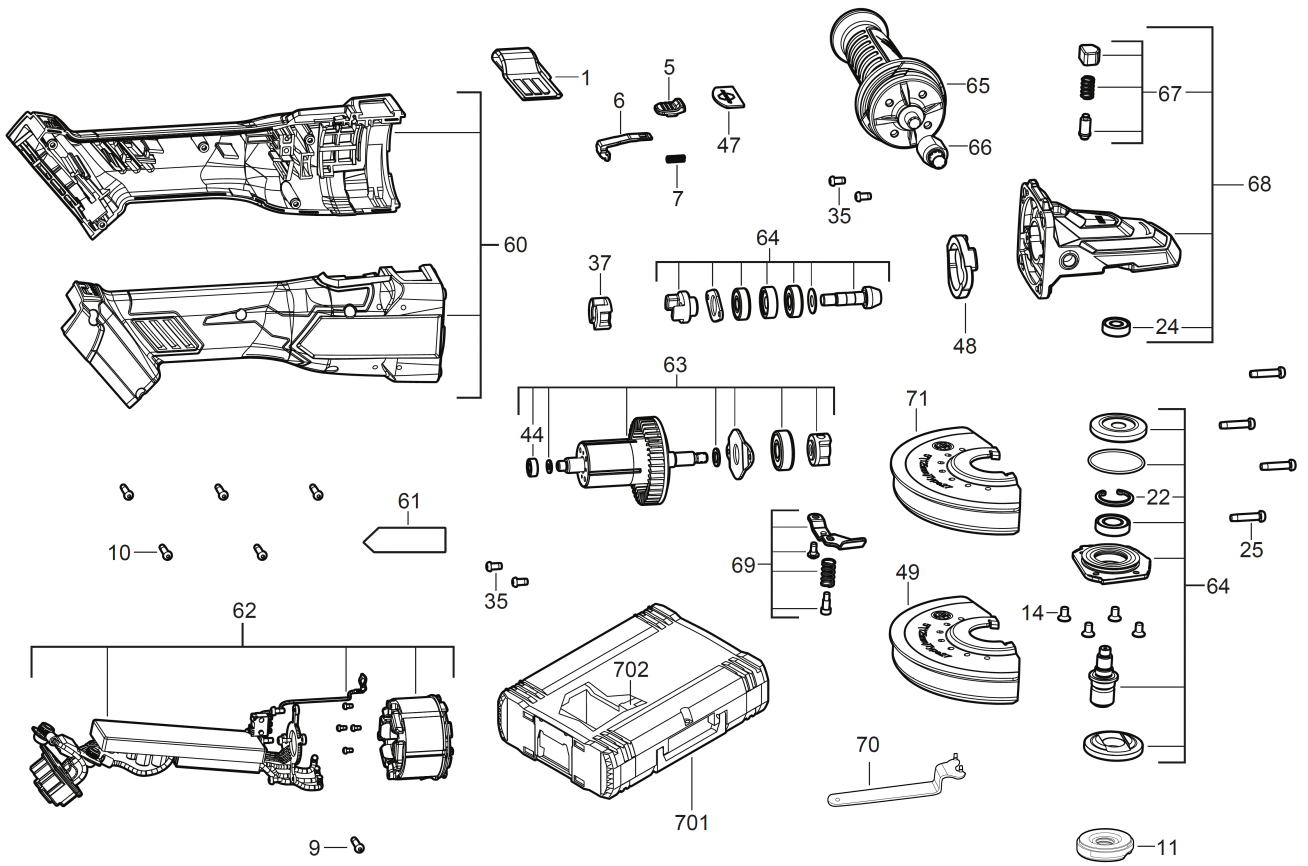

# M18FSAGF125XB-0X ANG.GRINDER XXX

4933478438 - M18FSAGF125XB-0X - 4000483454

| Position | Quantity | Description      | Part number | EAN           |
|----------|----------|------------------|-------------|---------------|
| 0001     | 1        | DUST CAP         | 4931479275  | 4058546385903 |
| 0005     | 1        | SLIDER           | 4931479272  | 4058546385873 |
| 0006     | 1        | SLEEVE GUIDE     | 4931479399  | 4058546387143 |
| 0007     | 1        | SPRING           | 4931479273  | 4058546385880 |
| 0009     | 1        | SCREW            | 4931436686  | 4002395258260 |
| 0010     | 5        | SCREW            | 660031017   | 4002395825189 |
| 0011     | 1        | FIXTEC NUT       | 4931466273  | 4058546274900 |
| 0014     | 4        | SCREW            | 4931479452  | 4058546387679 |
| 0022     | 1        | O-RING           | 4931479453  | 4058546387686 |
| 0024     | 1        | BALL BEARING     | 4931479454  | 4058546387693 |
| 0025     | 4        | SCREW            | 660024030   | 4002395826957 |
| 0035     | 4        | SCREW            | 4931472712  | 4058546330149 |
| 0037     | 1        | COUPLING SLEEVE  | 4931461253  | 4058546034252 |
| 0044     | 1        | BALL BEARING     | 4931479271  | 4058546385866 |
| 0047     | 1        | COVER            | 4931479398  | 4058546387136 |
| 0048     | 1        | RUBBER BUMPER    | 4931479455  | 4058546387709 |
| 0049     | 1        | GUARD            | 4931479456  | 4058546387716 |
| 0060     | 1        | HOUSING          | 4931479457  | 4058546387723 |
| 0061     | 1        | RATING PLATE     | 4931479458  | 4058546387730 |
| 0062     | 1        | ELECTRONIC       | 4931479459  | 4058546387747 |
| 0063     | 1        | ROTOR            | 4931479460  | 4058546387754 |
| 0064     | 1        | PINION           | 4931479461  | 4058546387761 |
| 0065     | 1        | AUXILIARY HANDLE | 4931435002  | 4002395855919 |
| 0066     | 1        | EXTENSION        | 4931479462  | 4058546387778 |
| 0067     | 1        | LOCK COMPLETE    | 4931479463  | 4058546387785 |
| 0068     | 1        | GEAR CASE        | 4931479464  | 4058546387792 |
| 0069     | 1        | LOCKING PIECE    | 4931479465  | 4058546387808 |
| 0070     | 1        | WRENCH           | 4931466910  | 4058546281274 |
| 0071     | 1        | CUTTING GUARD    | 4931479466  | 4058546387815 |
| 0701     | 1        | HD Box 1 - 1pc   | 4932453385  | 4002395146376 |
| 0702     | 1        | INSERT           | 4931479467  | 4058546387822 |