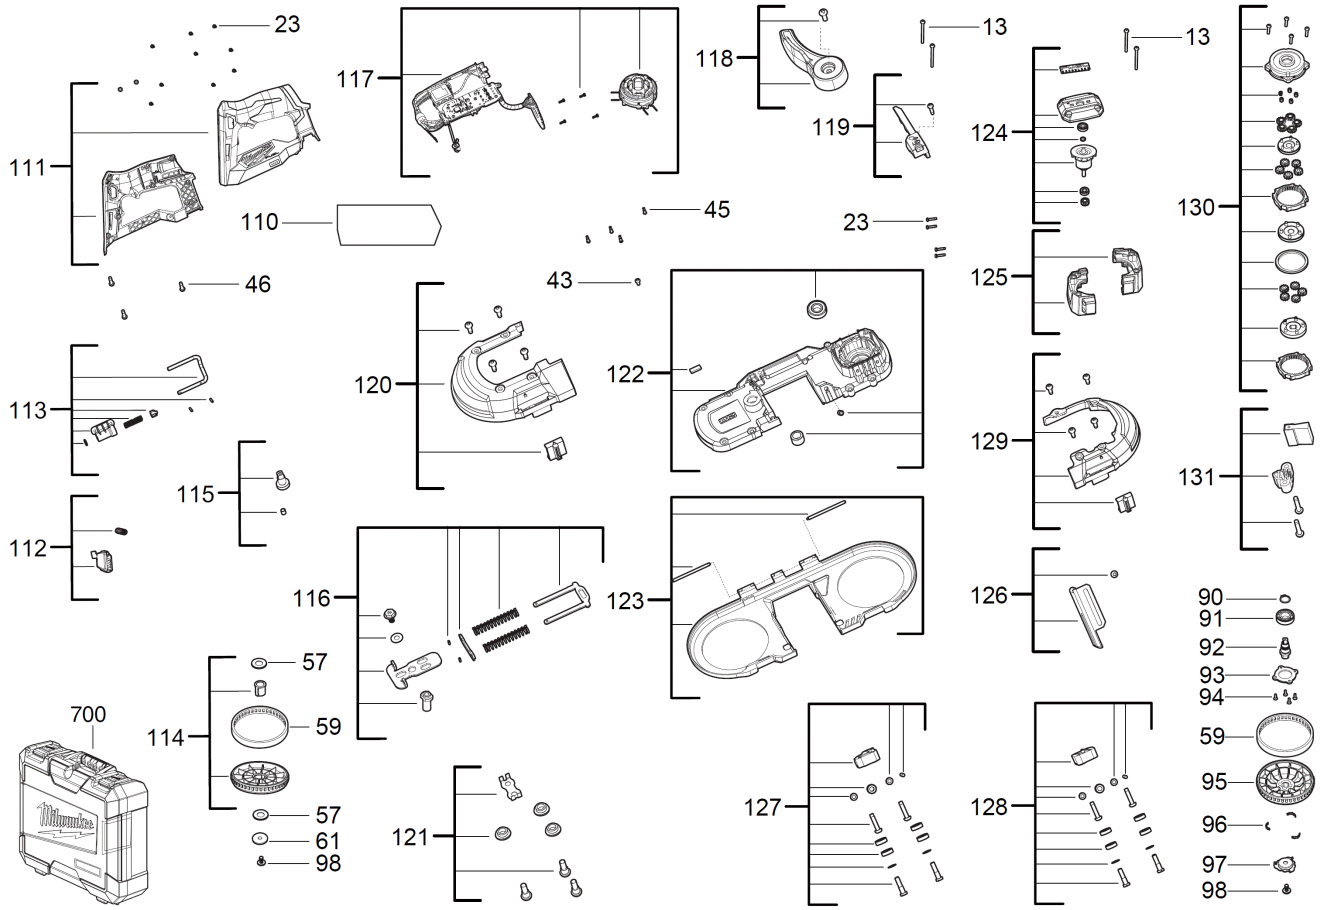

M12FBS64-0C COMPACT BAND SAW XXX

4933478440 - M12FBS64-0X - 4000477840

Position	Quantity	Description	Part number	EAN
0013	4	SCREW	4931436424	4002395248926
0023	13	SCREW	660570005	4002395827329
0043	1	SCREW	4931479102	4058546366704
0045	4	SCREW	4931466151	4058546273682
0046	3	SCREW	4931472832	4058546331344
0057	2	WASHER	560189001	4002395829903
0059	2	PULLEY	560142001	4002395829897
0061	1	WASHER	4931479103	4058546366711
0090	1	SNAP RING	4931472754	4058546330569
0091	1	BALL BEARING	4931472759	4058546330613
0092	1	SHAFT	4931472758	4058546330606
0093	1	PLATE	4931472748	4058546330507
0094	4	SCREW	4931472750	4058546330521
0095	1	PULLEY	4931479104	4058546366728
0096	3	SPRING PLATE	4931472749	4058546330514
0097	1	WASHER	4931472761	4058546330637
0098	2	SCREW	4931479105	4058546366735
0110	1	RATING PLATE	4931479106	4058546366742
0111	1	HOUSING	4931479107	4058546366759
0112	1	LOCK COMPLETE	4931479108	4058546366766
0113	1	HOOK	4931479109	4058546366773
0114	1	PULLEY	4931479110	4058546366780
0115	1	EXCENTER	4931479111	4058546366797
0116	1	TENSIONING DEVICE	4931479112	4058546366803
0117	1	ELECTRONIC	4931479113	4058546366810
0118	1	LEVER	4931479114	4058546366827
0119	1	LED LIGHT	4931479115	4058546366834
0120	1	COVER	4931479116	4058546366841
0121	1	SCREW	4931479117	4058546366858
0122	1	GEAR BOX HOUSING	4931479118	4058546366865
0123	1	COVER	4931479119	4058546366872
0124	1	ROTOR	4931479120	4058546366889
0125	1	MOTOR HOUSING	4931479121	4058546366896
0126	1	SHOE	4931479122	4058546366902
0127	1	STEERING PULLEY	4931472770	4058546330729
0128	1	STEERING PULLEY	4931472771	4058546330736
0129	1	COVER	4931479123	4058546366919
0130	1	GEAR BOX KIT	4931479124	4058546366926
0131	1	STEEL WIRE BRUSH	4931472773	4058546330750
0700	1	CARRYING CASE	4931479125	4058546366933