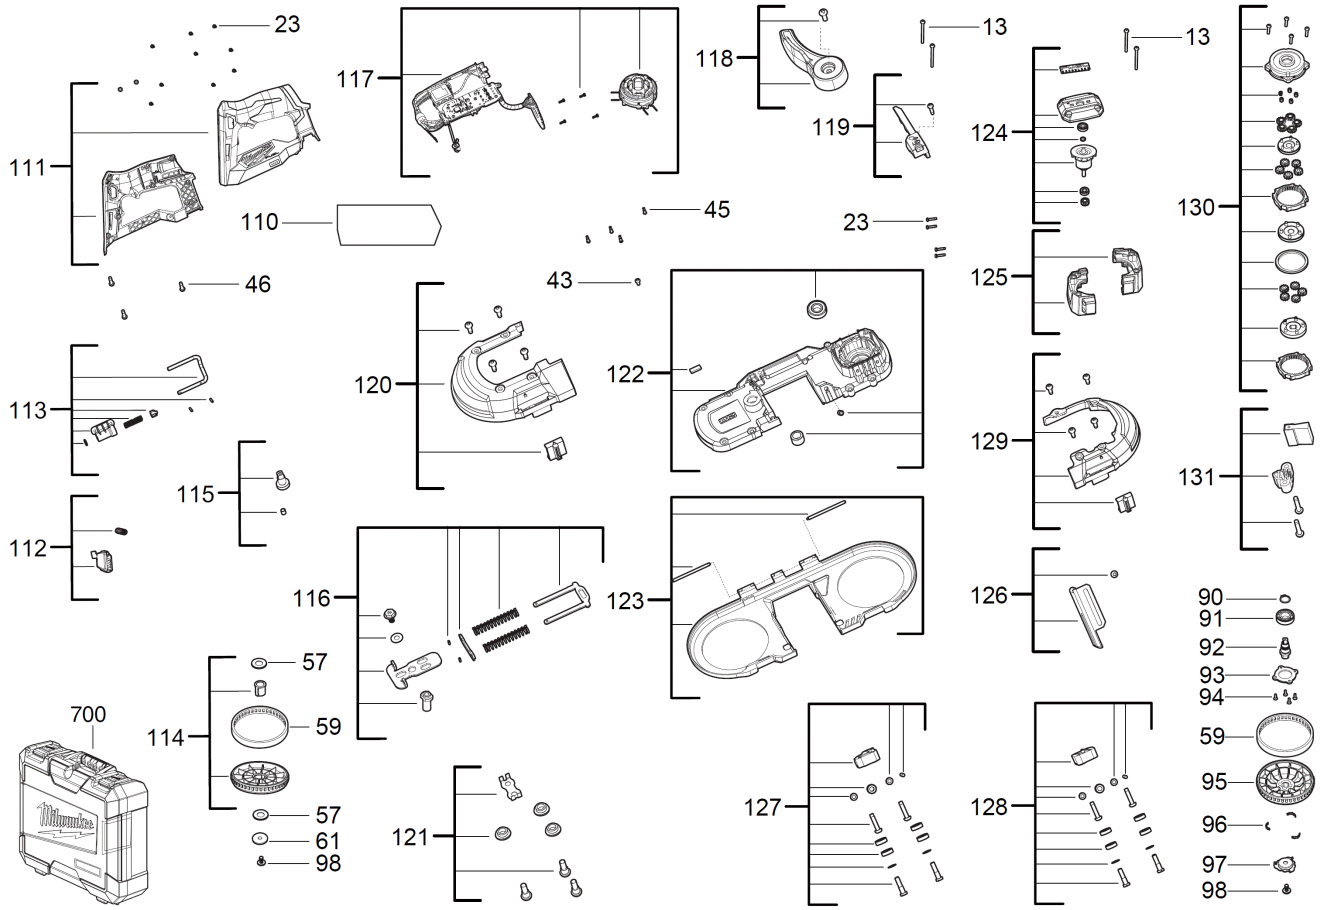

M12FBS64-402C COMPACT BAND SAW 4AH IN2

4933478441 - M12FBS64-402X - 4000477840

Position	Quantity	Description	Part number	EAN
0013	4	SCREW	4931436424	4002395248926
0023	13	SCREW	660570005	4002395827329
0043	1	SCREW	4931479102	4058546366704
0045	4	SCREW	4931466151	4058546273682
0046	3	SCREW	4931472832	4058546331344
0057	2	WASHER	560189001	4002395829903
0059	2	PULLEY	560142001	4002395829897
0061	1	WASHER	4931479103	4058546366711
0090	1	SNAP RING	4931472754	4058546330569
0091	1	BALL BEARING	4931472759	4058546330613
0092	1	SHAFT	4931472758	4058546330606
0093	1	PLATE	4931472748	4058546330507
0094	4	SCREW	4931472750	4058546330521
0095	1	PULLEY	4931479104	4058546366728
0096	3	SPRING PLATE	4931472749	4058546330514
0097	1	WASHER	4931472761	4058546330637
0098	2	SCREW	4931479105	4058546366735
0110	1	RATING PLATE	4931479106	4058546366742
0111	1	HOUSING	4931479107	4058546366759
0112	1	LOCK COMPLETE	4931479108	4058546366766
0113	1	HOOK	4931479109	4058546366773
0114	1	PULLEY	4931479110	4058546366780
0115	1	EXCENTER	4931479111	4058546366797
0116	1	TENSIONING DEVICE	4931479112	4058546366803
0117	1	ELECTRONIC	4931479113	4058546366810
0118	1	LEVER	4931479114	4058546366827
0119	1	LED LIGHT	4931479115	4058546366834
0120	1	COVER	4931479116	4058546366841
0121	1	SCREW	4931479117	4058546366858
0122	1	GEAR BOX HOUSING	4931479118	4058546366865
0123	1	COVER	4931479119	4058546366872
0124	1	ROTOR	4931479120	4058546366889
0125	1	MOTOR HOUSING	4931479121	4058546366896
0126	1	SHOE	4931479122	4058546366902
0127	1	STEERING PULLEY	4931472770	4058546330729
0128	1	STEERING PULLEY	4931472771	4058546330736
0129	1	COVER	4931479123	4058546366919
0130	1	GEAR BOX KIT	4931479124	4058546366926
0131	1	STEEL WIRE BRUSH	4931472773	4058546330750
0700	1	CARRYING CASE	4931479125	4058546366933