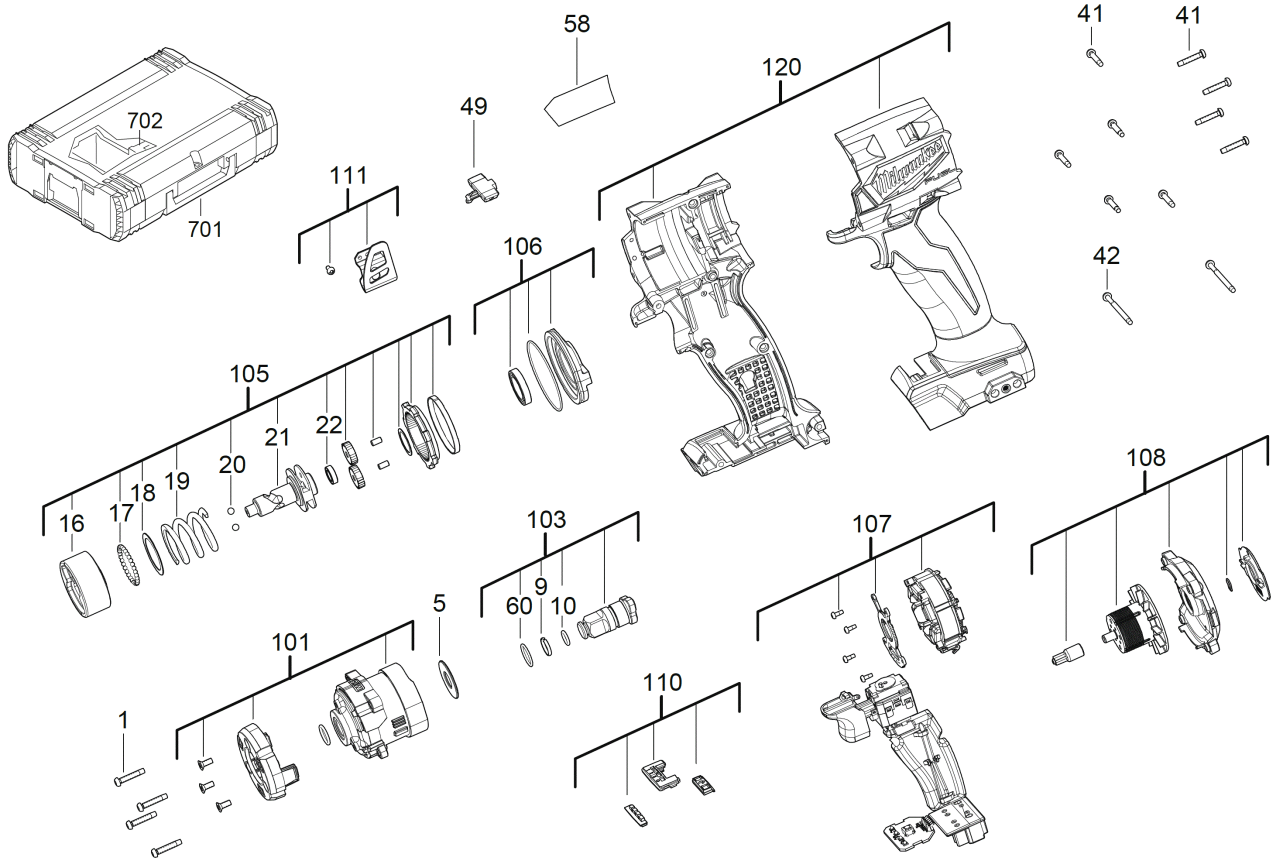

# M18FIW2F12-0X COMPACT IMPACT WRENCH XXX

4933478443 - M18FIW2F12-0X - 4000477668

Position	Quantity	Description	Part number	EAN
0001	4	SCREW	4931473725	4058546356019
0005	1	WASHER	4931465768	4058546238681
0009	1	CIRCLIP	4931416493	4002395898374
0010	1	O-RING	4931416492	4002395898367
0016	1	HAMMER	4931473540	4058546354169
0017	31	BALL	4931440309	4002395892013
0018	1	WASHER	4931473541	4058546354176
0019	1	SPRING	4931473542	4058546354183
0020	2	BALL	4931440453	4002395892020
0021	1	CAM SHAFT	4931473543	4058546354190
0022	1	BALL BEARING	4931465819	4058546239190
0041	9	SCREW	4931465499	4058546235994
0042	2	SCREW	4931454852	4058546020262
0049	1	SLIDER	4931473544	4058546354206
0058	1	RATING PLATE	4931473545	4058546354213
0060	1	O-RING	4931473546	4058546354220
0101	1	GEAR BOX ASSY	4931473547	4058546354237
0103	1	ANVIL	4931473548	4058546354244
0105	1	GEAR KIT	4931473549	4058546354251
0106	1	GEAR BOX COVER	4931473550	4058546354268
0107	1	ELECTRONIC	4931473551	4058546354275
0108	1	ROTOR	4931473552	4058546354282
0110	1	SPEED CONTROL	4931473553	4058546354299
0111	1	BELT CLIP	4931465831	4058546239312
0120	1	HOUSING	4931473554	4058546354305
0701	1	HD Box 1 - 1pc	4932453385	4002395146376
0702	1	INSERT	4931473555	4058546354312