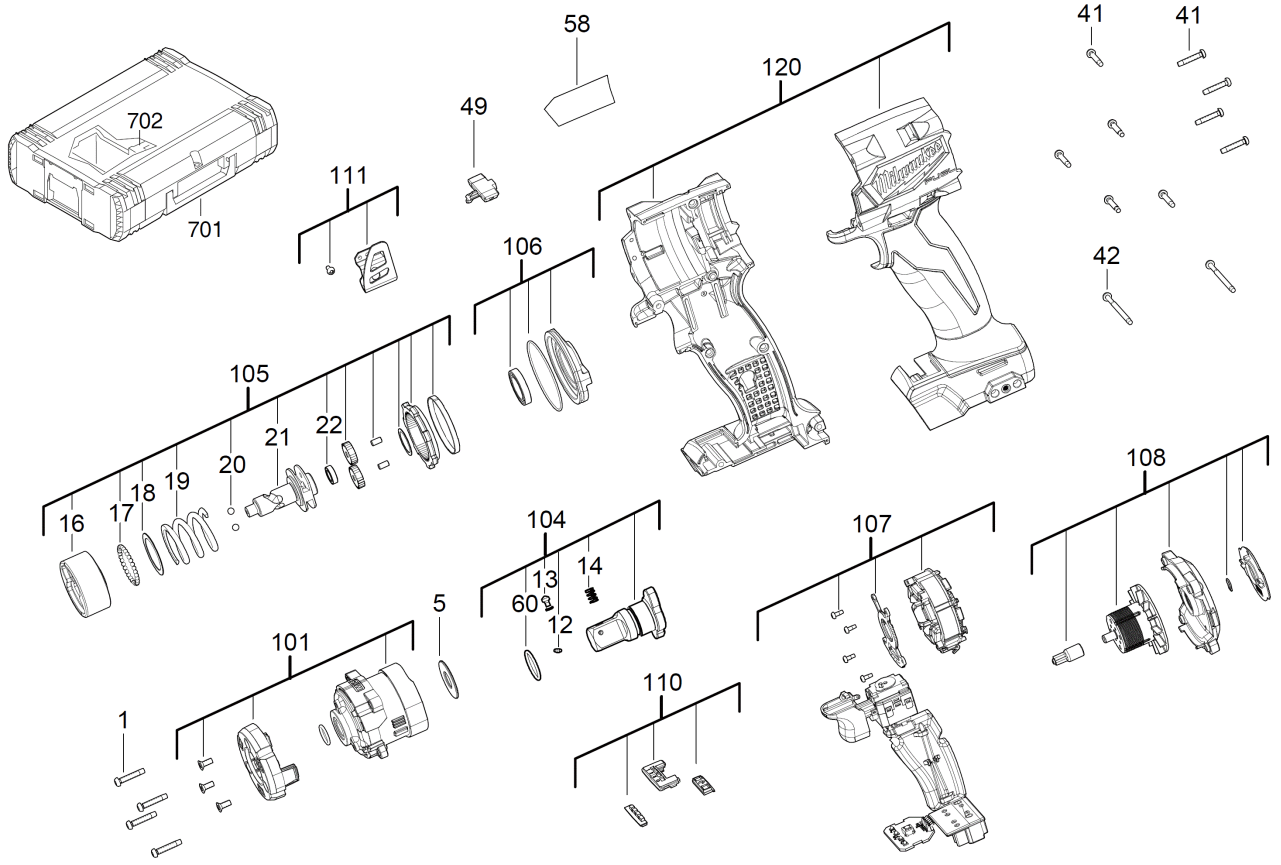

M18FIW2P12-0X COMPACT IMPACT WRENCH XXX

4933478446 - M18FIW2P12-0X - 4000477679

Position	Quantity	Description	Part number	EAN
0001	4	SCREW	4931473725	4058546356019
0005	1	WASHER	4931465768	4058546238681
0012	1	BOLT	4931453279	4002395159307
0013	1	HOLDING PIN	4931453449	4002395148622
0014	1	SPRING	4931436071	4002395878437
0016	1	HAMMER	4931473540	4058546354169
0017	31	BALL	4931440309	4002395892013
0018	1	WASHER	4931473541	4058546354176
0019	1	SPRING	4931473542	4058546354183
0020	2	BALL	4931440453	4002395892020
0021	1	CAM SHAFT	4931473543	4058546354190
0022	1	BALL BEARING	4931465819	4058546239190
0041	9	SCREW	4931465499	4058546235994
0042	2	SCREW	4931454852	4058546020262
0049	1	SLIDER	4931473544	4058546354206
0058	1	RATING PLATE	4931473556	4058546354329
0060	1	O-RING	4931473546	4058546354220
0101	1	GEAR BOX ASSY	4931473547	4058546354237
0104	1	ANVIL	4931473557	4058546354336
0105	1	GEAR KIT	4931473549	4058546354251
0106	1	GEAR BOX COVER	4931473550	4058546354268
0107	1	ELECTRONIC	4931473551	4058546354275
0108	1	ROTOR	4931473552	4058546354282
0110	1	SPEED CONTROL	4931473553	4058546354299
0111	1	BELT CLIP	4931465831	4058546239312
0120	1	HOUSING	4931473554	4058546354305
0701	1	HD Box 1 - 1pc	4932453385	4002395146376
0702	1	INSERT	4931473555	4058546354312