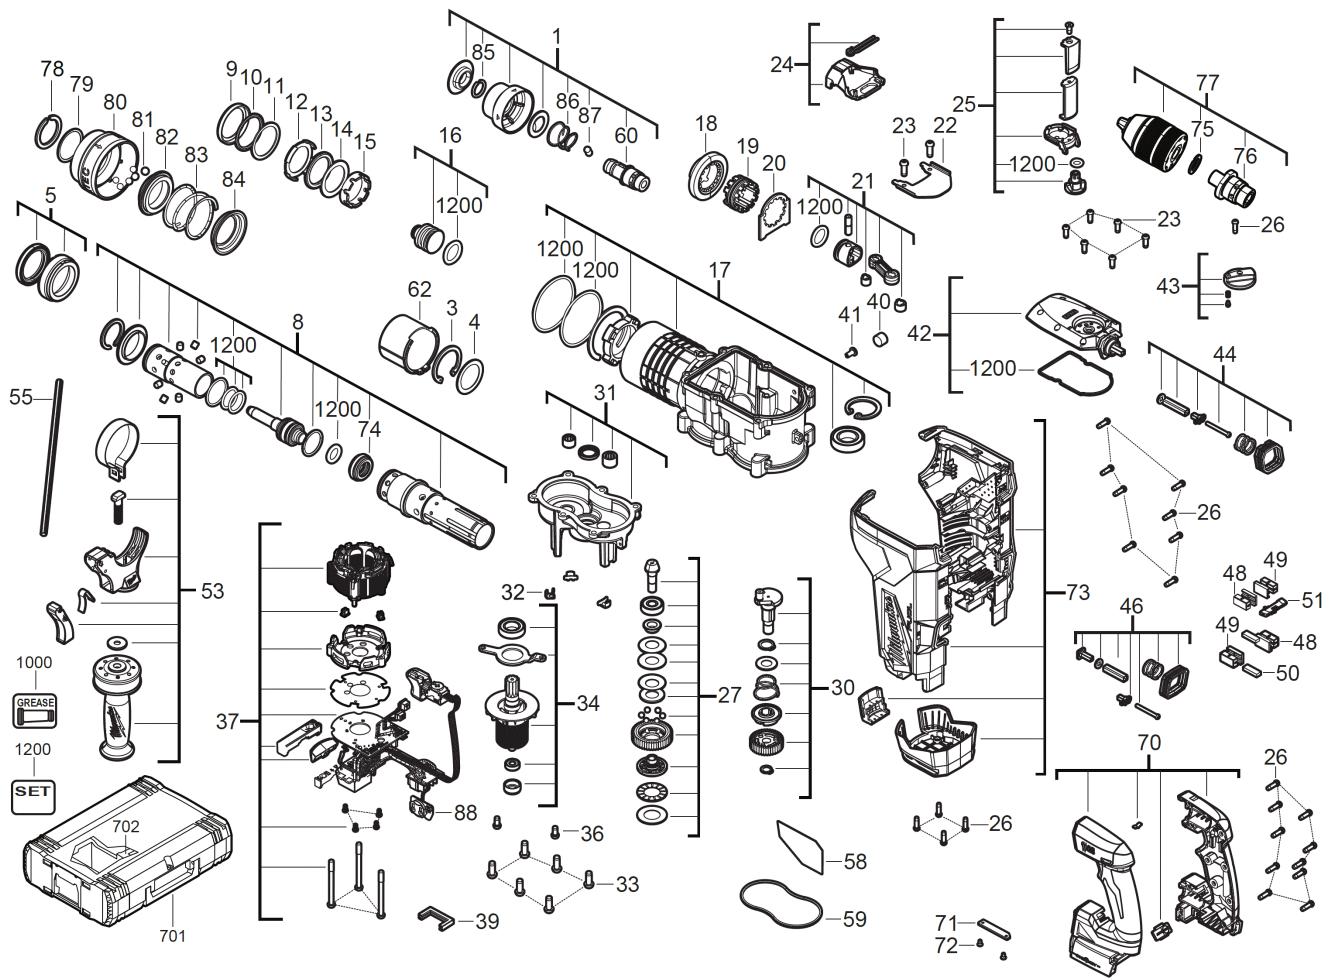

# M18ONEFHPX-552X F.SDS-+ 32MM HAMMER IN2

4933478496 - M18ONEFHPX-552X - 4000477945

Position	Quantity	Description	Part number	EAN
0001	1	CHUCK	4931479842	4058546396053
0003	1	SNAP RING	4931479801	4058546395643
0004	1	WASHER	4931479802	4058546395650
0005	1	BUSHING	4931479803	4058546395667
0008	1	SPINDLE KIT	4931479843	4058546396060
0009	1	WASHER	4931479805	4058546395681
0010	1	RING	4931479806	4058546395698
0011	1	WASHER	4931479807	4058546395704
0012	1	BUFFER	4931436375	4002395251544
0013	1	RING	4931479808	4058546395711
0014	1	WASHER	4931436371	4002395251506
0015	1	SPINDLE	4931479809	4058546395728
0016	1	STRIKER	4931479810	4058546395735
0017	1	GEAR BOX COVER	4931479811	4058546395742
0018	1	BEVEL GEAR	4931479812	4058546395759
0019	1	SLEEVE	4931479813	4058546395766
0020	1	LOCKING PLATE	4931479814	4058546395773
0021	1	PISTON	4931479815	4058546395780
0022	1	CLAMPING PIECE	4931479816	4058546395797
0023	8	SCREW	4931435150	4002395859948
0024	1	COVER	4931479817	4058546395803
0025	1	BRACKET	4931479818	4058546395810
0026	23	SCREW	660031017	4002395825189
0027	1	CLUTCH	4931479819	4058546395827
0030	1	CRANK ASSEMBLY	4931479820	4058546395834
0031	1	GEAR BOX ASSY	4931479821	4058546395841
0032	3	WASHER	4931479822	4058546395858
0033	6	SCREW	4931436390	4002395249589
0034	1	ARMATURE	4931479823	4058546395865
0036	2	SCREW	660165015	4002395849826
0037	1	MOTOR ASSEMBLY	4931479824	4058546395872
0039	1	ELECTRONIC	4931479825	4058546395889
0040	1	PLUG	4931479826	4058546395896
0041	1	PIN	4931479827	4058546395902
0042	1	GEAR BOX COVER	4931479828	4058546395919
0043	1	PUSH BUTTON	4931479829	4058546395926
0044	1	GEAR SLEEVE	4931479830	4058546395933
0046	1	GEAR SLEEVE	4931479831	4058546395940
0048	4	RUBBER BUMPER	4931479832	4058546395957
0049	4	HOLDER	4931436422	4002395248902
0050	2	FOAM RUBBER	4931436434	4002395249671
0051	1	SWITCH LEVER	4931479833	4058546395964
0053	1	SWITCH HANDLE	4931479834	4058546395971
0055	1	DEPTH GAUGE	4931479598	4058546393618
0058	1	RATING PLATE	4931479844	4058546396077
0059	1	SEAL	4931479836	4058546395995
0060	1	ADAPTER	4931479845	4058546396084
0062	1	HANDLE	4931479846	4058546396091
0070	1	HANDLE SET	4931479837	4058546396008
0071	1	COVER	4931479660	4058546394233