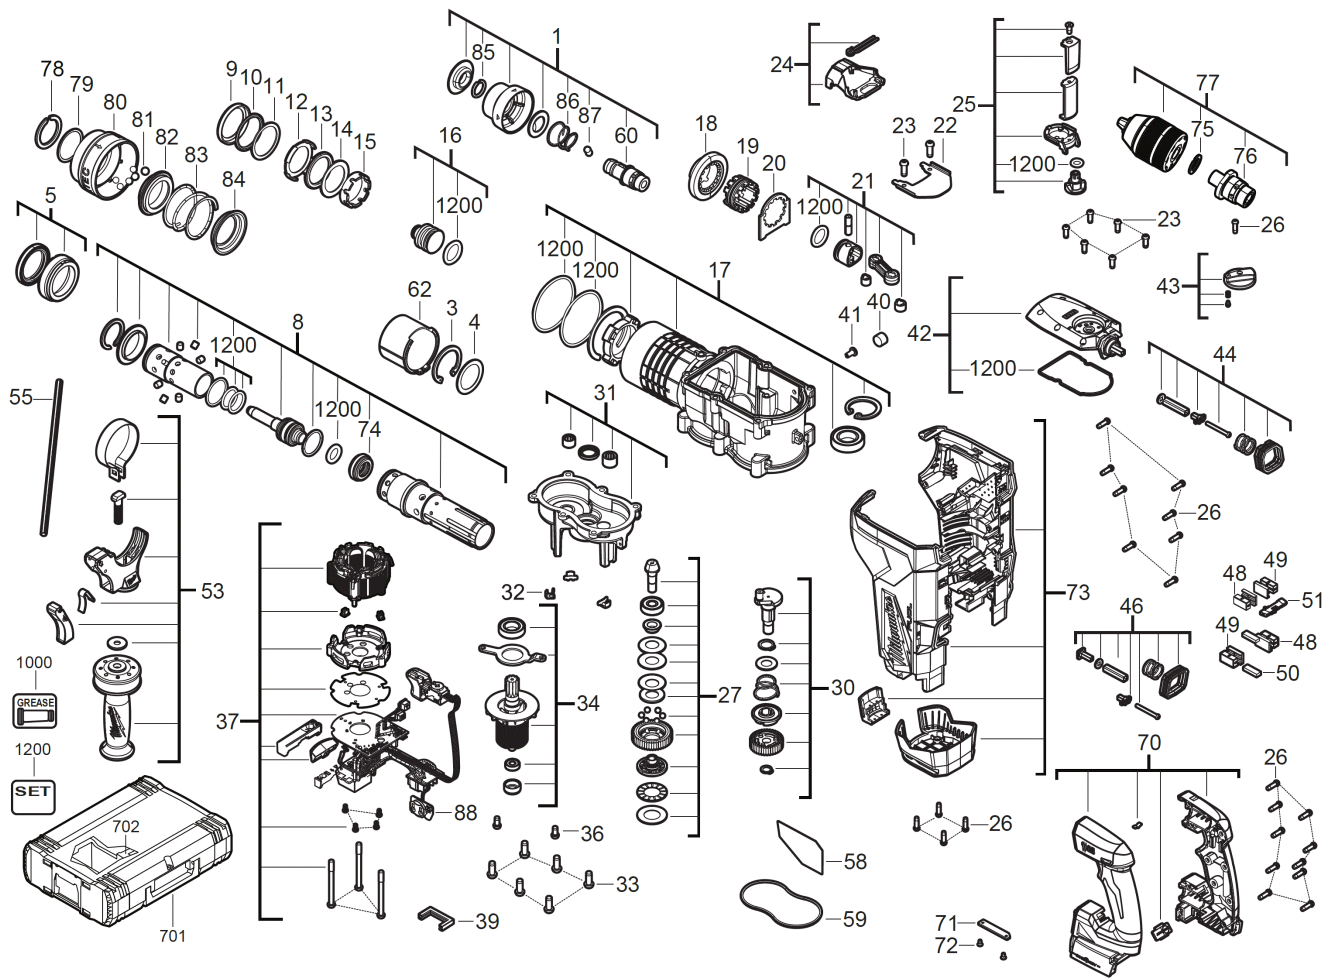

M18ONEFHPXDEL-552C F.SDS 30MM HAMMER IN2

4933478498 - M18ONEFHPXDEL-552C - 4000477945

Position	Quantity	Description	Part number	EAN
0001	1	CHUCK	4931479842	4058546396053
0003	1	SNAP RING	4931479801	4058546395643
0004	1	WASHER	4931479802	4058546395650
0005	1	BUSHING	4931479803	4058546395667
0008	1	SPINDLE KIT	4931479843	4058546396060
0009	1	WASHER	4931479805	4058546395681
0010	1	RING	4931479806	4058546395698
0011	1	WASHER	4931479807	4058546395704
0012	1	BUFFER	4931436375	4002395251544
0013	1	RING	4931479808	4058546395711
0014	1	WASHER	4931436371	4002395251506
0015	1	SPINDLE	4931479809	4058546395728
0016	1	STRIKER	4931479810	4058546395735
0017	1	GEAR BOX COVER	4931479811	4058546395742
0018	1	BEVEL GEAR	4931479812	4058546395759
0019	1	SLEEVE	4931479813	4058546395766
0020	1	LOCKING PLATE	4931479814	4058546395773
0021	1	PISTON	4931479815	4058546395780
0022	1	CLAMPING PIECE	4931479816	4058546395797
0023	8	SCREW	4931435150	4002395859948
0024	1	COVER	4931479817	4058546395803
0025	1	BRACKET	4931479818	4058546395810
0026	23	SCREW	660031017	4002395825189
0027	1	CLUTCH	4931479819	4058546395827
0030	1	CRANK ASSEMBLY	4931479820	4058546395834
0031	1	GEAR BOX ASSY	4931479821	4058546395841
0032	3	WASHER	4931479822	4058546395858
0033	6	SCREW	4931436390	4002395249589
0034	1	ARMATURE	4931479823	4058546395865
0036	2	SCREW	660165015	4002395849826
0037	1	MOTOR ASSEMBLY	4931479824	4058546395872
0039	1	ELECTRONIC	4931479825	4058546395889
0040	1	PLUG	4931479826	4058546395896
0041	1	PIN	4931479827	4058546395902
0042	1	GEAR BOX COVER	4931479828	4058546395919
0043	1	PUSH BUTTON	4931479829	4058546395926
0044	1	GEAR SLEEVE	4931479830	4058546395933
0046	1	GEAR SLEEVE	4931479831	4058546395940
0048	4	RUBBER BUMPER	4931479832	4058546395957
0049	4	HOLDER	4931436422	4002395248902
0050	2	FOAM RUBBER	4931436434	4002395249671
0051	1	SWITCH LEVER	4931479833	4058546395964
0053	1	SWITCH HANDLE	4931479834	4058546395971
0055	1	DEPTH GAUGE	4931479598	4058546393618
0058	1	RATING PLATE	4931479844	4058546396077
0059	1	SEAL	4931479836	4058546395995
0060	1	ADAPTER	4931479845	4058546396084
0062	1	HANDLE	4931479846	4058546396091
0070	1	HANDLE SET	4931479837	4058546396008
0071	1	COVER	4931479660	4058546394233