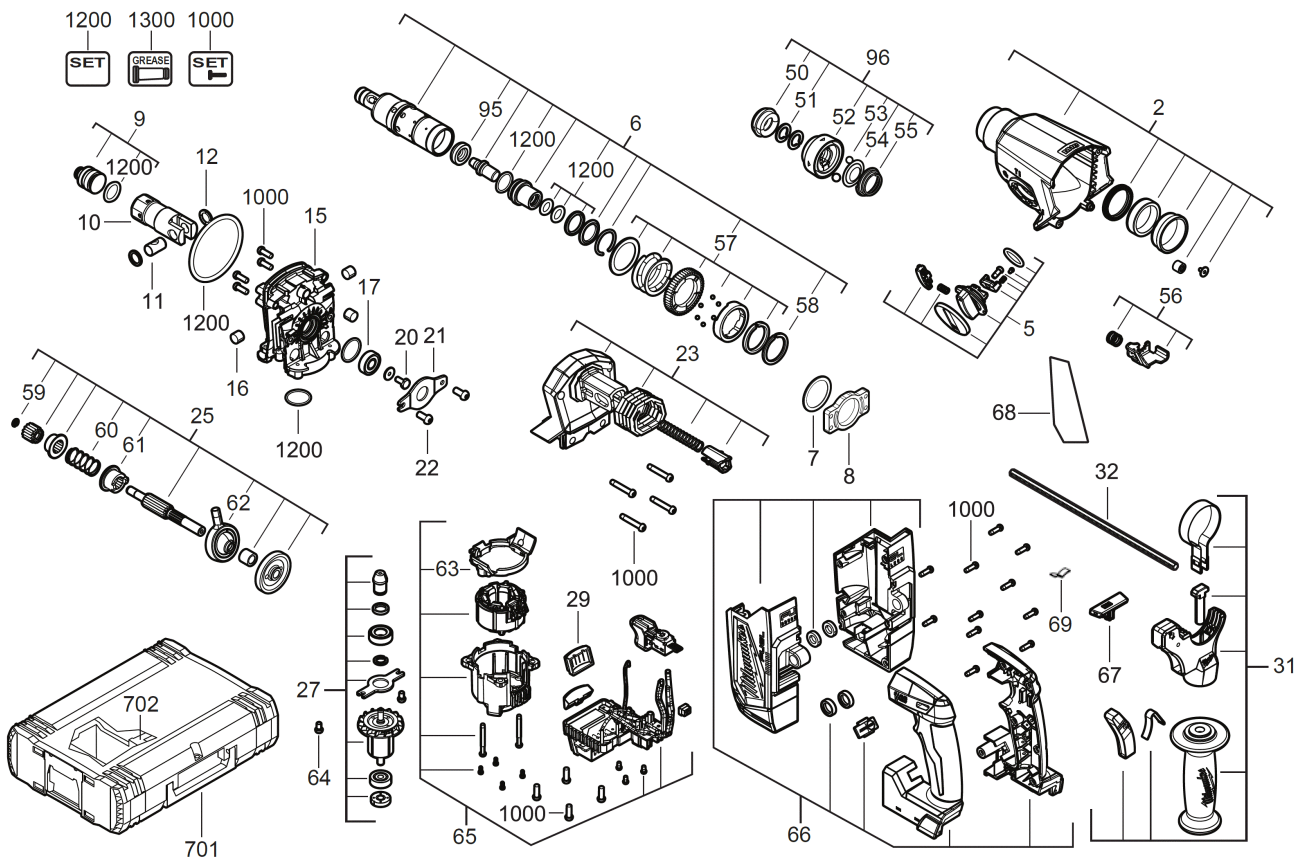

M18FH-0X FUEL SDS-+ 26MM HAMMER XXX

4933478500 - M18FH-0X - 4000483162

Position	Quantity	Description	Part number	EAN
0002	1	GEAR HEAD	4931479580	4058546393434
0005	1	TURNING KNOB	4931479581	4058546393441
0006	1	SPINDLE SLEEVE	4931479582	4058546393458
0007	1	WASHER	4931479583	4058546393465
0008	1	BEARING BRACKET	4931479584	4058546393472
0009	1	STRIKER	4931479585	4058546393489
0010	1	PISTON	4931479586	4058546393496
0011	1	CRANK PIN	4931479587	4058546393502
0012	2	WASHER	4931479588	4058546393519
0015	1	GEAR CASE	4931479589	4058546393526
0016	3	FELT	4931436536	4002395251254
0017	1	BALL BEARING	4931479590	4058546393533
0020	1	SCREW	4931479591	4058546393540
0021	1	RETAINER	4931479592	4058546393557
0022	2	SCREW	4931466678	4058546278953
0023	1	COVER	4931479593	4058546393564
0025	1	WOBBLE DRIVE	4931479594	4058546393571
0027	1	ROTOR	4931479595	4058546393588
0029	1	COVER	4931479596	4058546393595
0031	1	AUXILIARY HANDLE	4931479597	4058546393601
0032	1	DEPTH GAUGE	4931479598	4058546393618
0050	1	RUBBER CAP	561993001	4002395854936
0051	2	RING	4931436764	4002395179831
0052	1	SLEEVE	4931479599	4058546393625
0053	2	BALL	4931453606	4002395143832
0054	1	PLATE	4931436765	4002395179824
0055	1	SPRING	4931453607	4002395143849
0056	1	LOCKING PLATE	4931479600	4058546393632
0057	1	DRIVE GEAR	4931479601	4058546393649
0058	1	SNAP RING	4931479602	4058546393656
0059	1	WASHER	633525001	4002395854141
0060	1	SPRING	4931479603	4058546393663
0061	1	SLEEVE	4931479604	4058546393670
0062	1	AXLE WOBBLE	4931479605	4058546393687
0063	1	CLAMPING PIECE	4931479606	4058546393694
0064	2	SCREW	4931479607	4058546393700
0065	1	ELECTRONIC	4931479608	4058546393717
0066	1	HOUSING	4931479609	4058546393724
0067	1	SLIDER	4931479610	4058546393731
0068	1	RATING PLATE	4931479611	4058546393748
0069	1	SPRING PLATE	4931479612	4058546393755
0095	1	STOP WASHER	4931479613	4058546393762
0096	1	CHUCK	4931479614	4058546393779
0702	1	INSERT	4931479615	4058546393786
1000	1	SCREW	4931479616	4058546393793
1200	1	O-RING	4931479617	4058546393809
1300	1	GEAR GREASE	4931443288	4002395255627
0701	1	HD Box 3 - 1pc	4932453386	4002395143634